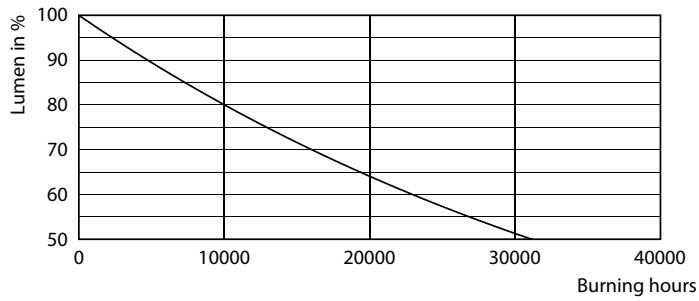

Levensduur

LEDspot CorePro 1.8-30W E14 R39 827 36D ND