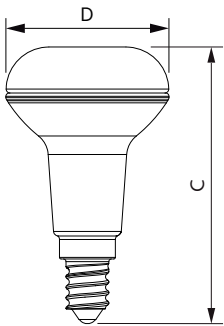

## Maatschets

R50 220-240V5W-60W 345lm 36D 2700K E14 d

Product	D	C
CorePro LEDspot CoreProLEDspot D 4.3-60W R50 E14 827 36D	50 mm	84 mm