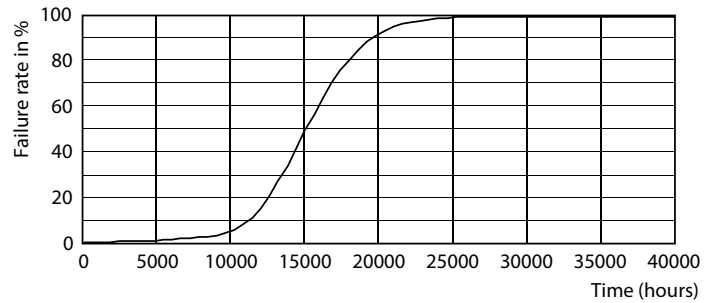

LEDspot CorePro 1.8-30W E14 R39 827 36D ND