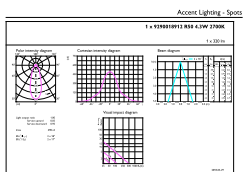

Fotometrische gegevens

LEDspot CorePro 4.3-60W E14 R50 827 36D DIM