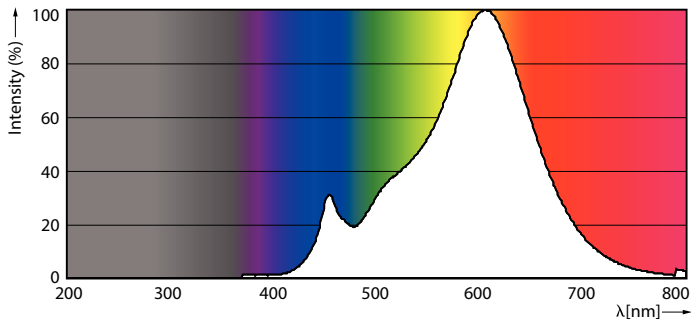

CorePro LEDspot reflectorlampen

Fotometrische gegevens

LEDspot CorePro 1.8-30W E14 R39 827 36D ND