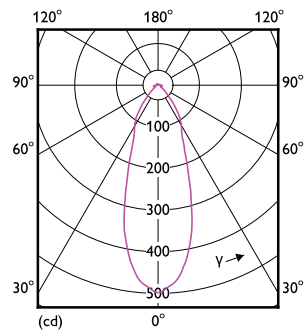

Fotometrische gegevens

LEDspot CorePro 4.3-60W E14 R50 827 36D DIM