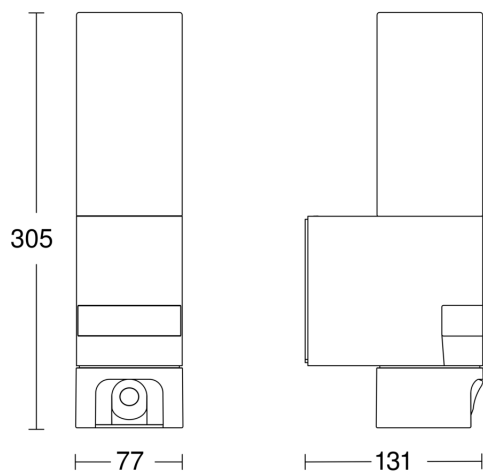

Maten

aansluitschema Master

aansluitschema Master/slave koppelin