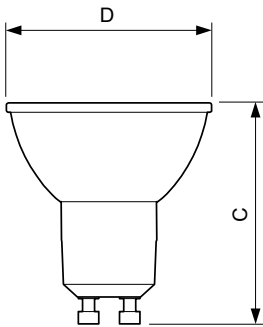

Local Code MSGU50W92736D

Numerator - Aantal per pak 1

Numerator - Dozen per buitendoos 10

Materiaalnr. (12NC) 929001347302

Netto gewicht (per stuk) 0.038 kg

Maatschets

GU10 230V5.5W-50W345lm40D 2700K GU10 Dim