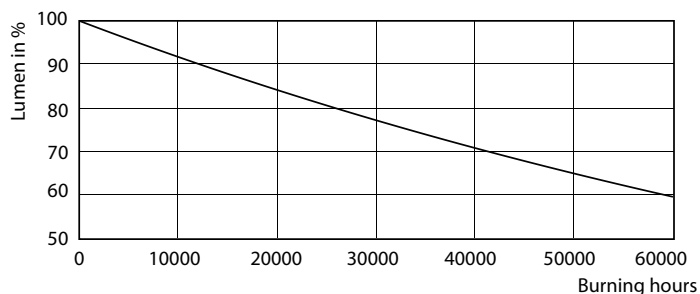

MASTER LEDspot ExpertColor MV 35W GU10 25D