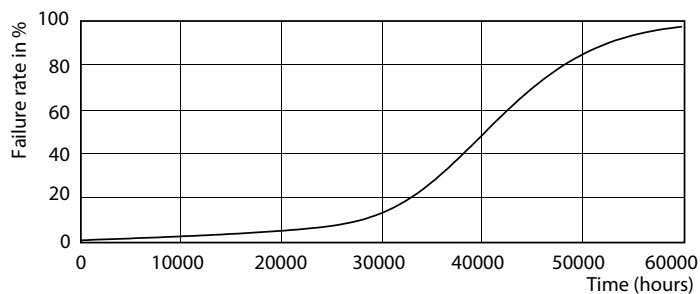

Levensduur

MASTER LEDspot ExpertColor MV 35W GU10 25D