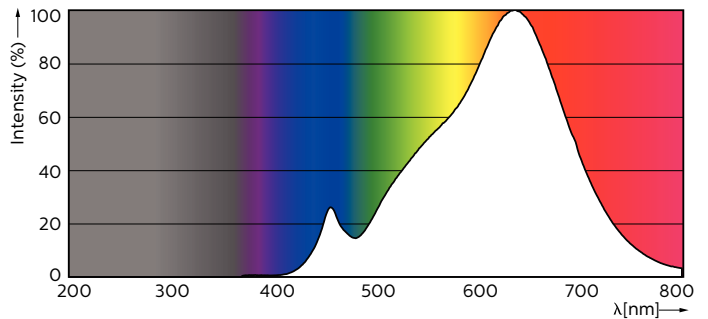

Product gegevens

Algemene informatie

Lampvoet	GU10 [GU10]
Nominale levensduur (nom.)	40000 h
Schakelcyclus	50.000X
Technisch type	5.5-50W

Eisen aan armatuurontwerp

Kleurcode	927
Bundelhoek (nom.)	36 °
Lichtstroom (nom.)	355 lm
Lichtstroom (opgegeven) (nom.)	355 lm
Lichtsterkte (nom.)	800 cd
Kleuraanduiding	Warmwit (WW)
Opgegeven bundelbreedte	36 °
Gecorreleerde kleurtemperatuur (nom.)	2700 K
Lichtrendement lamp (opgegeven) (nom.)	64.55 lm/W

Kleurconsistentie	<3
Kleurweergave-index (nom.)	97
Lmf bij einde nominale levensduur (nom.)	70 %
Lichtstroom in conus van 90°	355 lm

Bedrijfs- en Elektrische gegevens

Ingangsfrequentie	50 tot 60 Hz
Power (Rated) (Nom)	5.5 W
Lampstroom (nom.)	30 mA
Overeenkomstig vermogen	50 W
Opstarttijd (nom.)	0.5 s
Opwarmtijd tot 60% lichtopbrengst (nom.)	0.5 s
Power Factor (nom.)	0.8
Spanning (nom.)	220-240 V

Energieverbruik kWh/1000 uur 6 kWh

Productgegevens

Volledige productcode 871869670767800

Productnaam voor bestelling MASTER LED ExpertColor 5.5-50W GU10 927 36D

EAN/UPC - Product 8718696707678

Bestelcode 70767800

Product	D	C
MASTER LED ExpertColor 5.5-50W GU10 927 36D	50 mm	54 mm

Fotometrische gegevens

MASTER LEDspot ExpertColor MV 50W GU10 927 36D

MASTER LEDspot ExpertColor MV

Fotometrische gegevens

MASTER LEDspot ExpertColor MV 50W GU10 927 36D