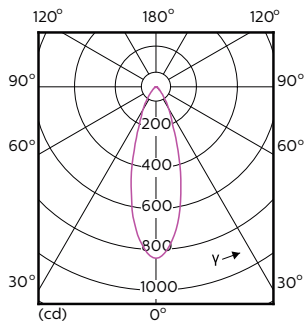

Product	D	C
MASTER LED ExpertColor 5.5-50W GU10 927 36D	50 mm	54 mm

Fotometrische gegevens

MASTER LEDspot ExpertColor MV 50W GU10 927 36D

MASTER LEDspot ExpertColor MV

Fotometrische gegevens

MASTER LEDspot ExpertColor MV 50W GU10 927 36D