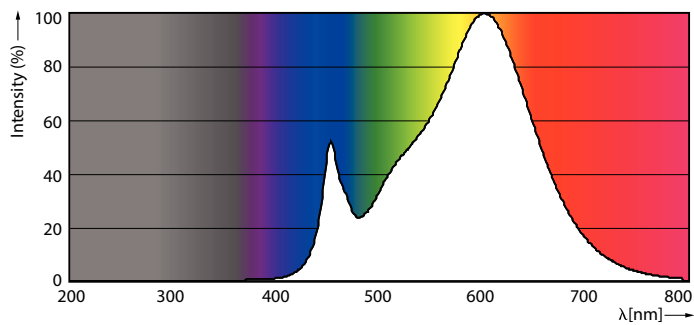

CorePro LEDlinear MV

Numerator - Dozen per buitendoos	10
Materiaaln. (12NC)	929001353602
Netto gewicht (per stuk)	0.095 kg

Maatschets

R7S 220V 15.5W-110W 1800lm 3000K R7S D

Product	D	C
CorePro LED linear D 14-120W R7S 118 830	29 mm	118 mm

Fotometrische gegevens