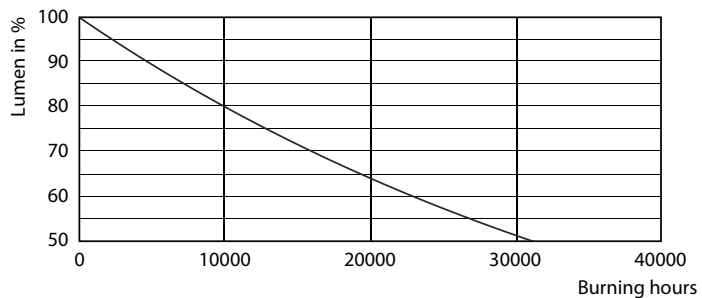

CorePro LEDlinear MV

Levensduur

LEDbulb 60W E14 827 FR B38

LEDbulb 60W E14 827 FR B38