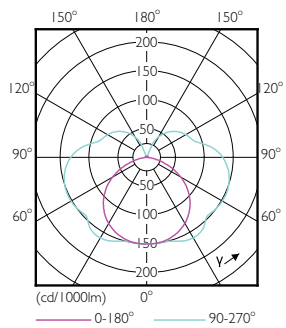

CorePro LEDlinear MV

Numerator - Dozen per buitendoos	10
Materiaaln. (12NC)	929001353602
Netto gewicht (per stuk)	0.095 kg

Maatschets

R7S 220V 15.5W-110W 1800lm 3000K R7S D

Product	D	C
CorePro LED linear D 14-120W R7S 118 830	29 mm	118 mm

Fotometrische gegevens