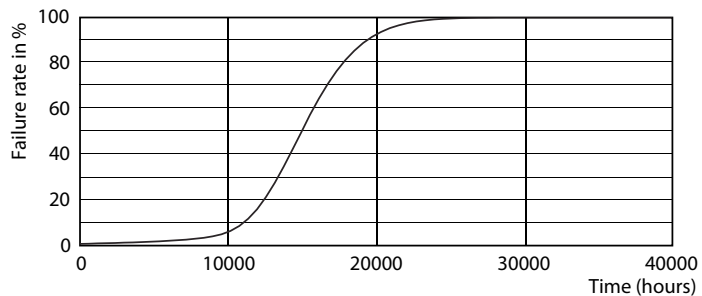

CorePro LEDlinear MV

Levensduur

LEDbulb 60W E14 827 FR B38

LEDbulb 60W E14 827 FR B38