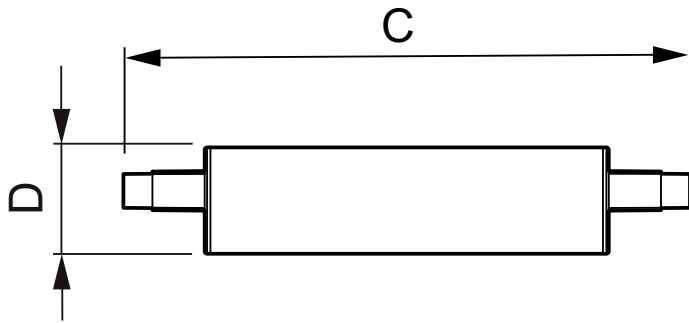

CorePro LEDlinear MV

Numerator - Dozen per buitendoos	10
Materiaaln. (12NC)	929001353602
Netto gewicht (per stuk)	0.095 kg

Maatschets

R7S 220V 15.5W-110W 1800lm 3000K R7S D

Product	D	C
CorePro LED linear D 14-120W R7S 118 830	29 mm	118 mm

Fotometrische gegevens