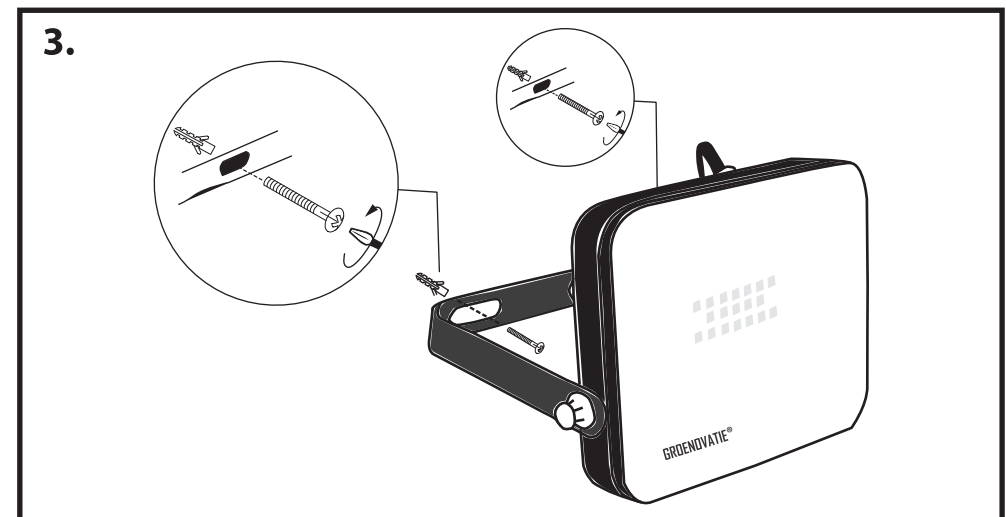

**NL** - Gebruikershandleiding voor Groenovatie LED breedstraler. Deze handleiding bevat belangrijke informatie over de montage van het artikel. Lees de handleiding daarom zorgvuldig door voordat u aan de installatie begint.

**LET OP!**

Ernstig letsel, brand of schade mogelijk. Maak voor de installatie alle aansluitkabels stroomvrij en dek deze af.

Artikel	Watt	Afmeting
FL101573	10W	103x74x56 mm
FL201573	20W	122x95x57 mm
FL301573	30W	147x111x58 mm
FL501573	50W	196x146x58 mm

- De lichtbron én het snoer die deze armatuur bevat, kunnen niet worden vervangen. Als deze beschadigd is/zijn, zal de armatuur defect zijn en dient deze geheel vervangen te worden.
- De armatuur dient te worden geïnstalleerd of onderhouden door een gekwalificeerde elektricien en bedraad in overeenstemming met de meest recente IEE elektrische voorschriften of de nationale vereisten.
- Wordt zonder kroonsteen / kabelverbinder geleverd.
- Dit artikel is gelabeld met een doorgestreepte afvalcontainer met een enkele zwarte lijn eronder (AEEA / WEEE), zoals vereist door de Europese Gemeenschapsrichtlijn 2012/19/EU. Dit symbool heeft betrekking op gebruikte elektrische en elektronische apparaten, daarom mag dit product niet met het normaal huishoudelijk afval worden weggegooid. De gebruiker is verantwoordelijk voor de verwijdering van deze apparaten via een aangewezen inzameling van afgedankte elektrische en elektronische apparatuur. Via het afvalverwerkingsbedrijf dat de genoemde diensten levert, helpt u actief mee om schadelijke effecten op het milieu te voorkomen door onjuiste verwijdering van schadelijke componenten te voorkomen.