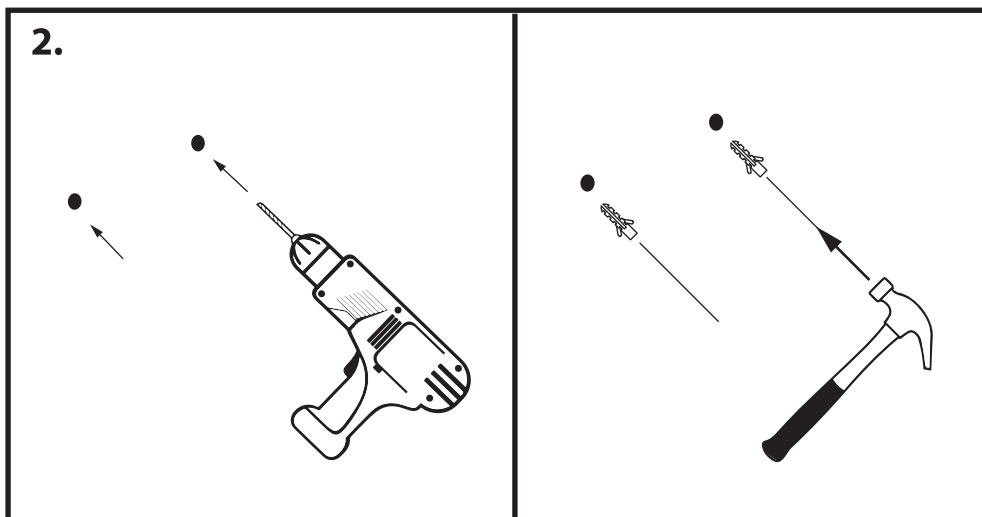

**NL** - Gebruikershandleiding voor Groenovatie LED breedstraler. Deze handleiding bevat belangrijke informatie over de montage van het artikel. Lees de handleiding daarom zorgvuldig door voordat u aan de installatie begint.

**LET OP!**

Ernstig letsel, brand of schade mogelijk. Maak voor de installatie alle aansluitkabels stroomvrij en dek deze af.

Artikel	Watt	Afmeting
FL101573	10W	103x74x56 mm
FL201573	20W	122x95x57 mm
FL301573	30W	147x111x58 mm
FL501573	50W	196x146x58 mm

- De lichtbron én het snoer die deze armatuur bevat, kunnen niet worden vervangen. Als deze beschadigd is/zijn, zal de armatuur defect zijn en dient deze geheel vervangen te worden.
- De armatuur dient te worden geïnstalleerd of onderhouden door een gekwalificeerde elektricien en bedraad in overeenstemming met de meest recente IEE elektrische voorschriften of de nationale vereisten.
- Wordt zonder kroonsteen / kabelverbinder geleverd.
- Dit artikel is gelabeld met een doorgestreepte afvalcontainer met een enkele zwarte lijn eronder (AEEA / WEEE), zoals vereist door de Europese Gemeenschapsrichtlijn 2012/19/EU. Dit symbool heeft betrekking op gebruikte elektrische en elektronische apparaten, daarom mag dit product niet met het normaal huishoudelijk afval worden weggegooid. De gebruiker is verantwoordelijk voor de verwijdering van deze apparaten via een aangewezen inzameling van afgedankte elektrische en elektronische apparatuur. Via het afvalverwerkingsbedrijf dat de genoemde diensten levert, helpt u actief mee om schadelijke effecten op het milieu te voorkomen door onjuiste verwijdering van schadelijke componenten te voorkomen.