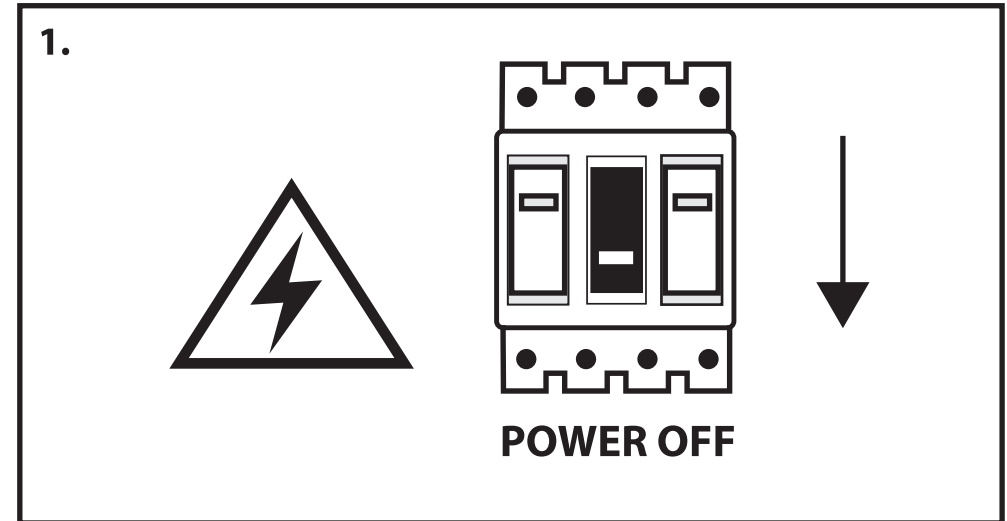

**NL** - Gebruikershandleiding voor Groenovatie LED breedstraler. Deze handleiding bevat belangrijke informatie over de montage van het artikel. Lees de handleiding daarom zorgvuldig door voordat u aan de installatie begint.

**LET OP!**

Ernstig letsel, brand of schade mogelijk. Maak voor de installatie alle aansluitkabels stroomvrij en dek deze af.

Artikel	Watt	Afmeting
FL101573	10W	103x74x56 mm
FL201573	20W	122x95x57 mm
FL301573	30W	147x111x58 mm
FL501573	50W	196x146x58 mm

- De lichtbron én het snoer die deze armatuur bevat, kunnen niet worden vervangen. Als deze beschadigd is/zijn, zal de armatuur defect zijn en dient deze geheel vervangen te worden.
- De armatuur dient te worden geïnstalleerd of onderhouden door een gekwalificeerde elektricien en bedraad in overeenstemming met de meest recente IEE elektrische voorschriften of de nationale vereisten.
- Wordt zonder kroonsteen / kabelverbinder geleverd.
- Dit artikel is gelabeld met een doorgestreepte afvalcontainer met een enkele zwarte lijn eronder (AEEA / WEEE), zoals vereist door de Europese Gemeenschapsrichtlijn 2012/19/EU. Dit symbool heeft betrekking op gebruikte elektrische en elektronische apparaten, daarom mag dit product niet met het normaal huishoudelijk afval worden weggegooid. De gebruiker is verantwoordelijk voor de verwijdering van deze apparaten via een aangewezen inzameling van afgedankte elektrische en elektronische apparatuur. Via het afvalverwerkingsbedrijf dat de genoemde diensten levert, helpt u actief mee om schadelijke effecten op het milieu te voorkomen door onjuiste verwijdering van schadelijke componenten te voorkomen.