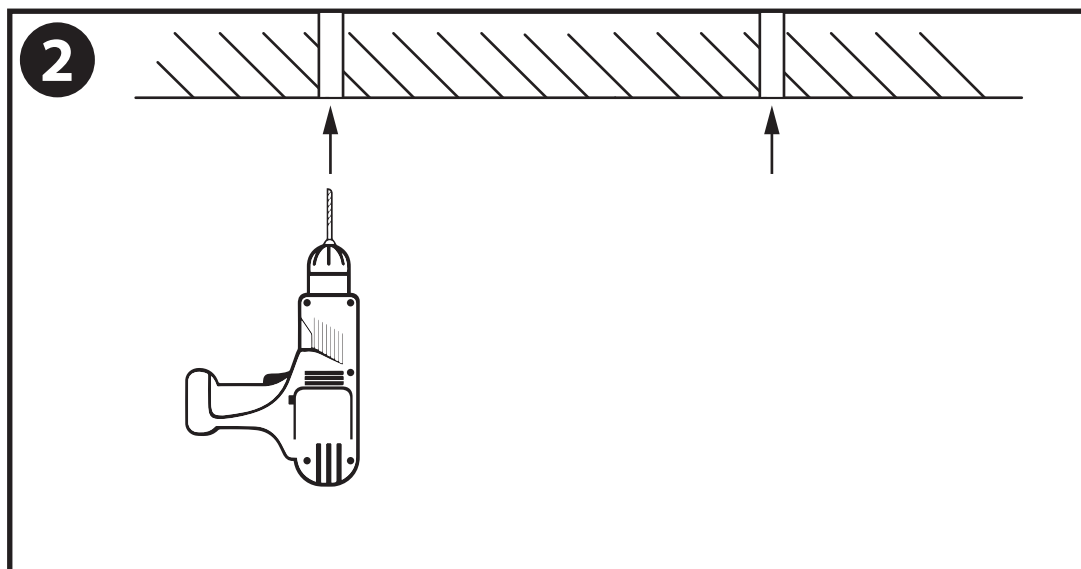

LET OP!

Ernstig letsel, brand of schade mogelijk. Maak voor de installatie alle aansluitkabels stroomvrij en dek deze af. Raadpleeg bij twijfel een erkend installateur!