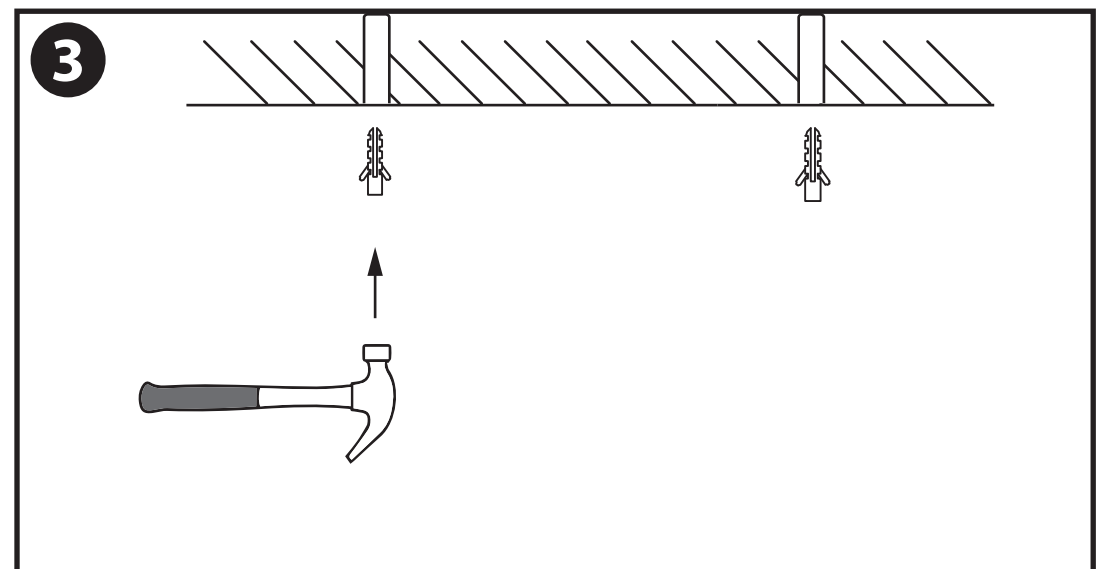

LET OP!

Ernstig letsel, brand of schade mogelijk. Maak voor de installatie alle aansluitkabels stroomvrij en dek deze af. Raadpleeg bij twijfel een erkend installateur!