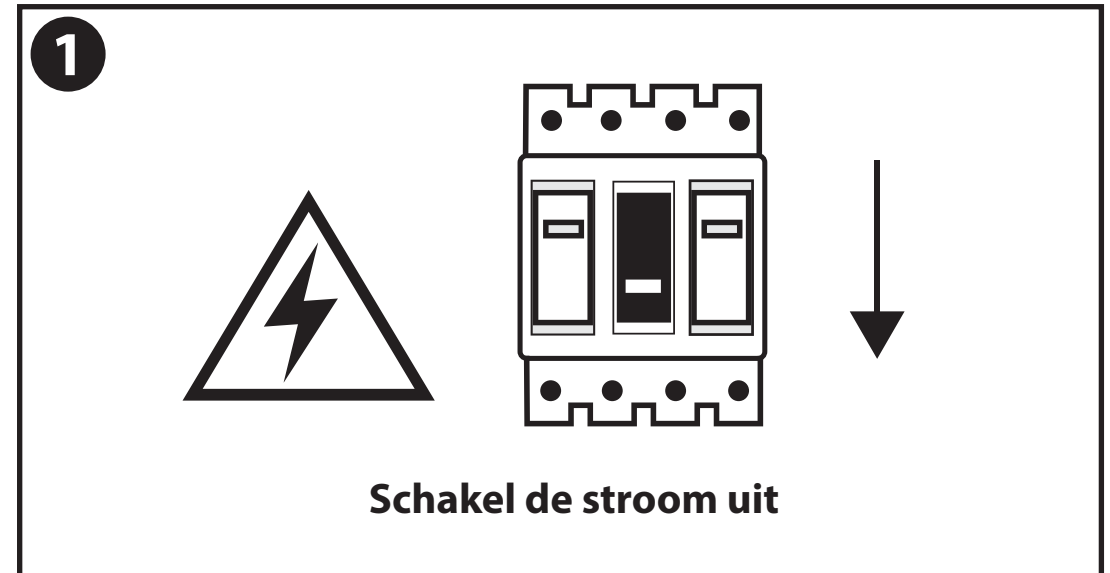

NL - Gebruikershandleiding voor LED TL T5 Geïntegreerd Armatuur, Waterdicht IP65.
 Deze handleiding bevat belangrijke informatie over de montage van het artikel.
 Lees de handleiding daarom zorgvuldig door voordat u aan de installatie begint.

LET OP!

Ernstig letsel, brand of schade mogelijk. Maak voor de installatie alle aansluitkabels stroomvrij en dek deze af. Raadpleeg bij twijfel een erkend installateur!

- De armatuur dient te worden geïnstalleerd of onderhouden door een gekwalificeerde elektricien en bedraad in overeenstemming met de meest recente IEE elektrische voorschriften of de nationale vereisten.
- Dit artikel is gelabeld met een doorgestreepte afvalcontainer met een enkele zwarte lijn eronder (AEEA / WEEE), zoals vereist door de Europese Gemeenschapsrichtlijn 2012/19/EU. Dit symbool heeft betrekking op gebruikte elektrische en elektronische apparaten, daarom mag dit product niet met het normaal huishoudelijk afval worden weggegooid. De gebruiker is verantwoordelijk voor de verwijdering van deze apparaten via een aangewezen inzameling van afgedankte elektrische en elektronische apparatuur. Via het afvalverwerkingsbedrijf dat de genoemde diensten levert, helpt u actief mee om schadelijke effecten op het milieu te voorkomen door onjuiste verwijdering van schadelijke componenten te voorkomen.