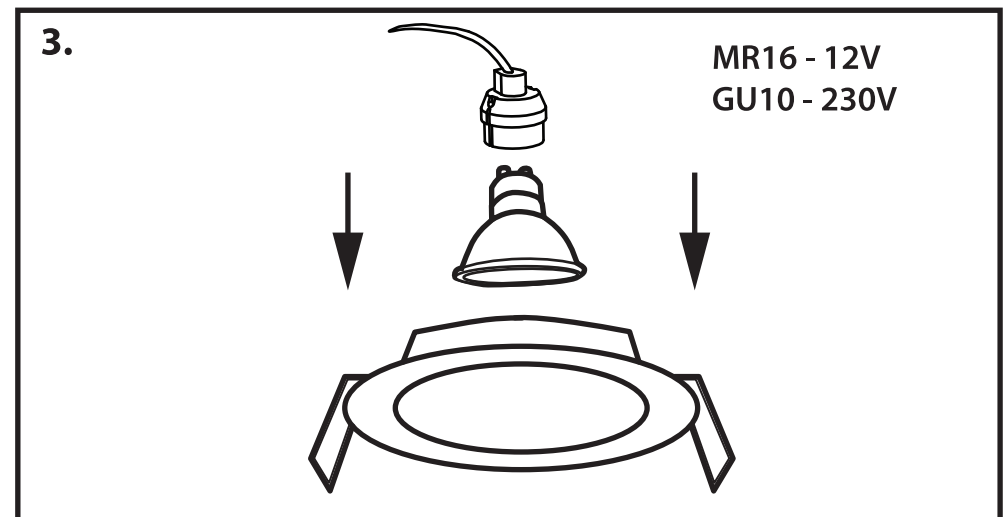

LET OP!

Ernstig letsel, brand of schade mogelijk. Maak voor de installatie alle aansluitkabels stroomvrij en dek deze af.