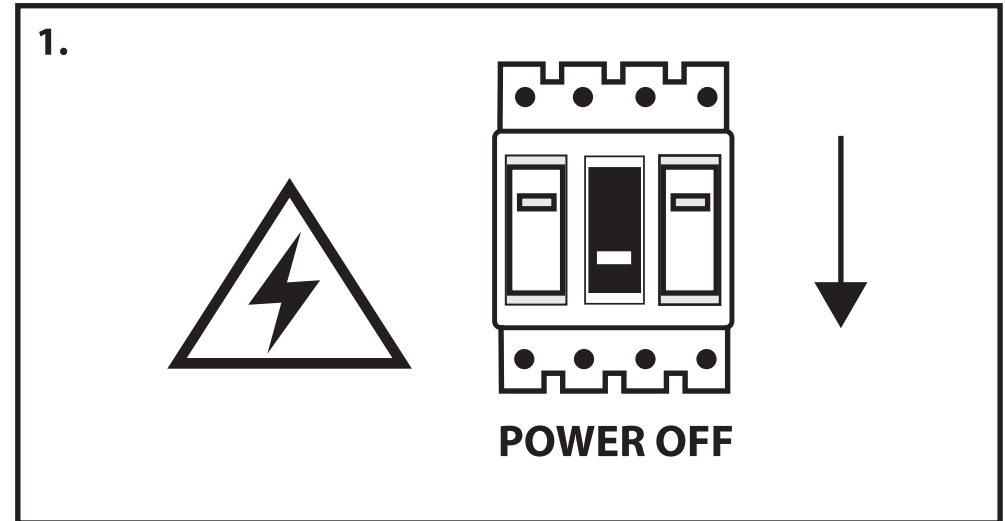

**NL** - Gebruikershandleiding voor Groenovatie inbouwspot. Deze handleiding bevat belangrijke informatie over de montage van het artikel. Lees de handleiding daarom zorgvuldig door voordat u aan de installatie begint.

Artikel	Kleur				
GDLMRR085030-WB	Wit / Zwart				
GDLMRR085030-WCH	Wit / Chroom				
GDLMRR085030-BCH	Zwart / Chroom				
GDLMRR085030-WG	Wit / Goud				
GDLMRR085030-BG	Zwart / Goud			GDLMRR085030-BK	Zwart / Koper
GDLMRR085030-WK	Wit / Koper			GDLMRR085030-BB	Zwart

**LET OP!**

Ernstig letsel, brand of schade mogelijk. Maak voor de installatie alle aansluitkabels stroomvrij en dek deze af.

- De inbouwspot dient te worden geïnstalleerd of onderhouden door een gekwalificeerde elektricien en bedraad in overeenstemming met de meest recente IEE elektrische voorschriften of de nationale vereisten.

- Dit artikel is gelabeld met een doorgestreepte afvalcontainer met een enkele zwarte lijn eronder (AEEA / WEEE), zoals vereist door de Europese Gemeenschapsrichtlijn 2012/19/EU.

Dit symbool heeft betrekking op gebruikte elektrische en elektronische apparaten, daarom mag dit product niet met het normaal huishoudelijk afval worden weggegooid.