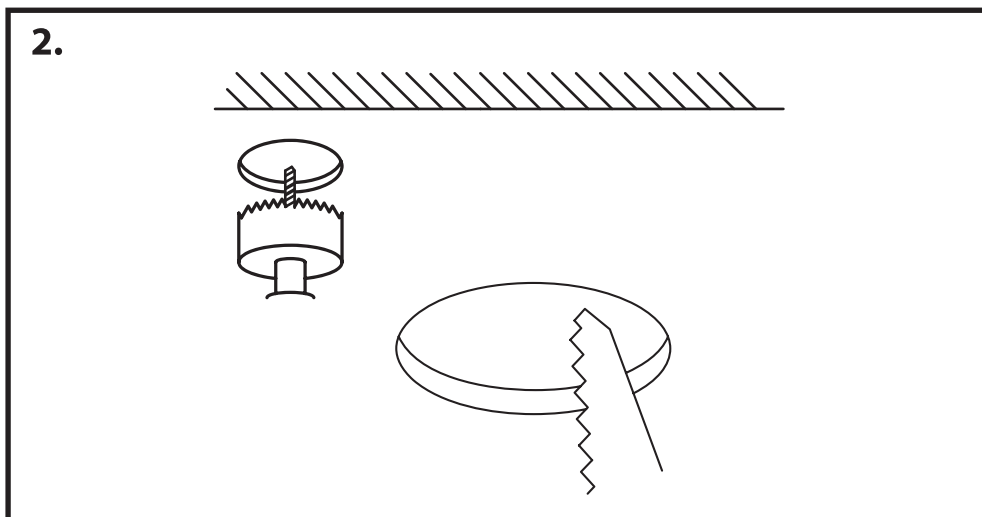

LET OP!

Ernstig letsel, brand of schade mogelijk. Maak voor de installatie alle aansluitkabels stroomvrij en dek deze af.