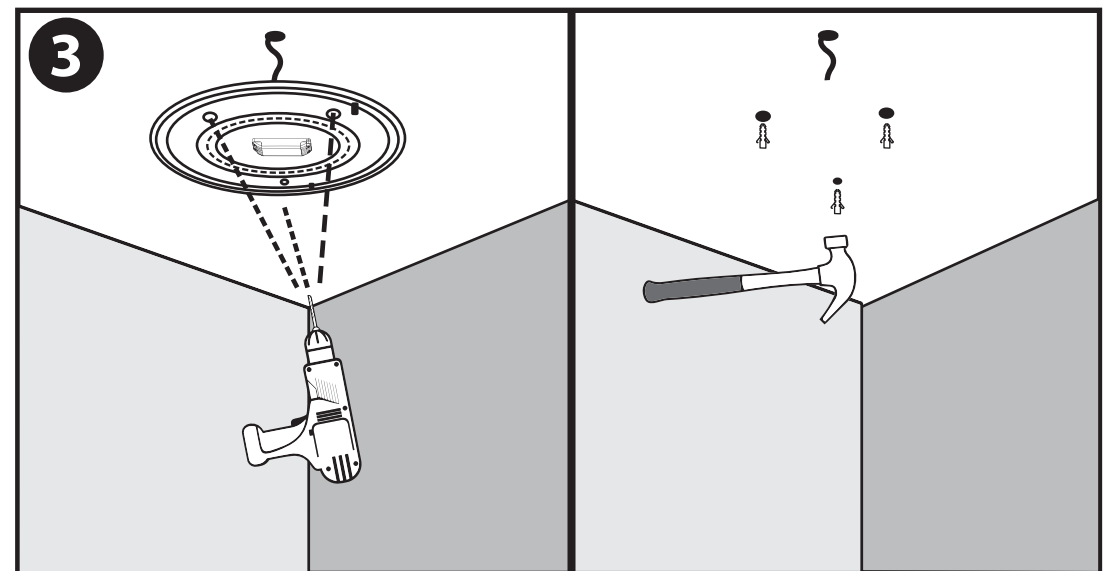

NL - Gebruikershandleiding voor Groenovatie LED Plafondlamp, Warm Wit Rond. Deze handleiding bevat belangrijke informatie over de montage van het artikel. Lees de handleiding daarom zorgvuldig door voordat u aan de installatie begint.

Artikelnummer	Kleur	
DO002300862-G	Warm Wit	
DO003501562-G	Warm Wit	

LET OP!

Ernstig letsel, brand of schade mogelijk. Maak voor de installatie alle aansluitkabels stroomvrij en dek deze af. Raadpleeg bij twijfel een erkend installateur!

- De armatuur dient te worden geïnstalleerd of onderhouden door een gekwalificeerde elektricien en bedraad in overeenstemming met de meest recente IEE elektrische voorschriften of de nationale vereisten.
- Dit artikel is gelabeld met een doorgestreepte afvalcontainer met een enkele zwarte lijn eronder (AEEA / WEEE), zoals vereist door de Europese Gemeenschapsrichtlijn 2012/19/EU. Dit symbool heeft betrekking op gebruikte elektrische en elektronische apparaten, daarom mag dit product niet met het normaal huishoudelijk afval worden weggegooid. De gebruiker is verantwoordelijk voor de verwijdering van deze apparaten via een aangewezen inzameling van afgedankte elektrische en elektronische apparatuur. Via het afvalverwerkingsbedrijf dat de genoemde diensten levert, helpt u actief mee om schadelijke effecten op het milieu te voorkomen door onjuiste verwijdering van schadelijke componenten te voorkomen.