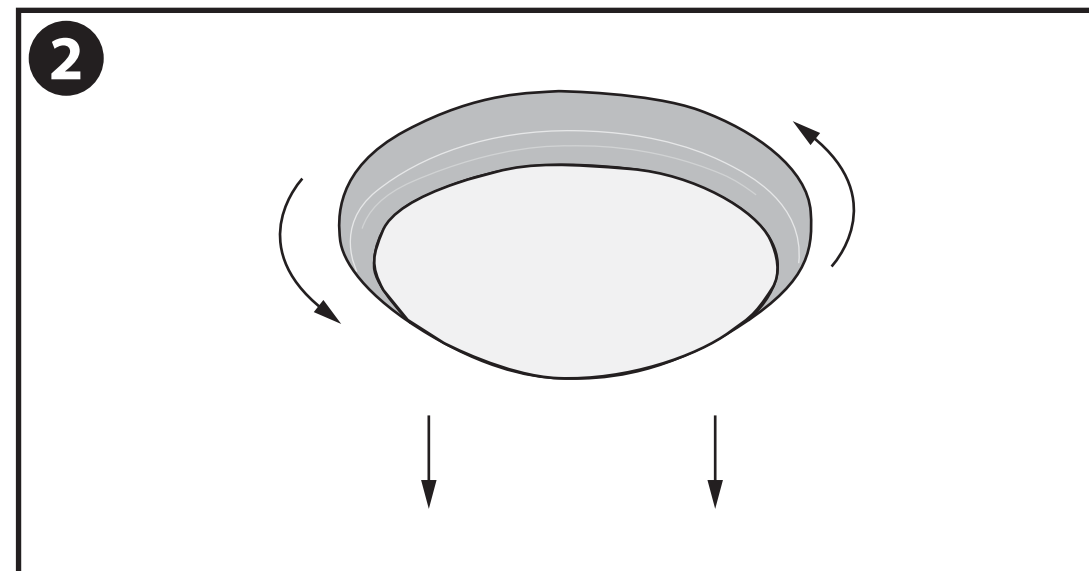

NL - Gebruikershandleiding voor Groenovatie LED Plafondlamp, Warm Wit Rond. Deze handleiding bevat belangrijke informatie over de montage van het artikel. Lees de handleiding daarom zorgvuldig door voordat u aan de installatie begint.

Artikelnummer	Kleur	
DO002300862-G	Warm Wit	
DO003501562-G	Warm Wit	

LET OP!

Ernstig letsel, brand of schade mogelijk. Maak voor de installatie alle aansluitkabels stroomvrij en dek deze af. Raadpleeg bij twijfel een erkend installateur!