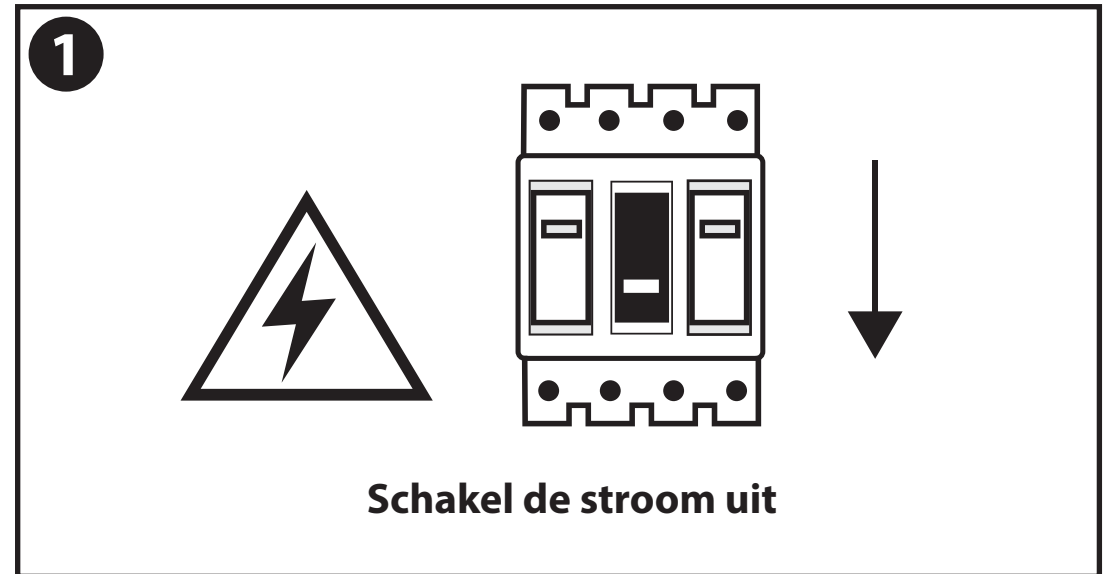

NL - Gebruikershandleiding voor Groenovatie LED Plafondlamp, Warm Wit Rond. Deze handleiding bevat belangrijke informatie over de montage van het artikel. Lees de handleiding daarom zorgvuldig door voordat u aan de installatie begint.

Artikelnummer	Kleur	
DO002300862-G	Warm Wit	
DO003501562-G	Warm Wit	

LET OP!

Ernstig letsel, brand of schade mogelijk. Maak voor de installatie alle aansluitkabels stroomvrij en dek deze af. Raadpleeg bij twijfel een erkend installateur!

- De armatuur dient te worden geïnstalleerd of onderhouden door een gekwalificeerde elektricien en bedraad in overeenstemming met de meest recente IEE elektrische voorschriften of de nationale vereisten.
- Dit artikel is gelabeld met een doorgestreepte afvalcontainer met een enkele zwarte lijn eronder (AEEA / WEEE), zoals vereist door de Europese Gemeenschapsrichtlijn 2012/19/EU. Dit symbool heeft betrekking op gebruikte elektrische en elektronische apparaten, daarom mag dit product niet met het normaal huishoudelijk afval worden weggegooid. De gebruiker is verantwoordelijk voor de verwijdering van deze apparaten via een aangewezen inzameling van afgedankte elektrische en elektronische apparatuur. Via het afvalverwerkingsbedrijf dat de genoemde diensten levert, helpt u actief mee om schadelijke effecten op het milieu te voorkomen door onjuiste verwijdering van schadelijke componenten te voorkomen.