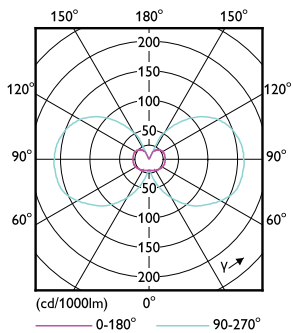

Fotometrische gegevens

LEDcapsule CorePro 0.9-10W G4 Capsule 827 ND