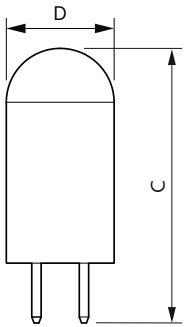

CorePro LEDcapsule LV

Energieverbruik kWh/1000 uur	2 kWh
Productgegevens	
Volledige productcode	871869679310700
Productnaam voor bestelling	CorePro LEDcapsuleLV 1.7-20W G4 827
EAN/UPC - Product	8718696793107
Bestelcode	79310700

Local Code	79310700
Numerator - Aantal per pak	1
Numerator - Dozen per buitendoos	12
Materiaalnr. (12NC)	929001844102
Netto gewicht (per stuk)	0,008 kg

Maatschets

Capsule 12V2W-20W 200lm N.AD 2700K G4

Product	D	C
CorePro LEDcapsuleLV 1.7-20W G4 827	14,5 mm	38 mm