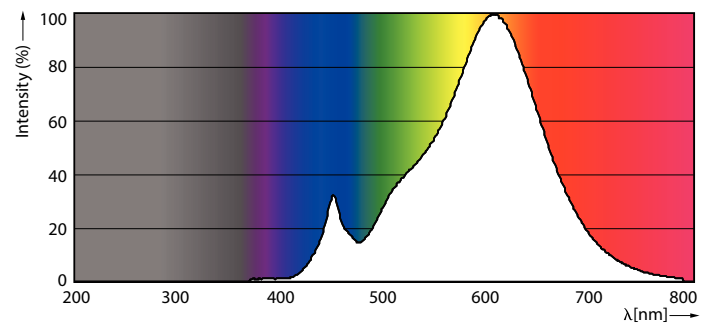

LEDcapsule CorePro 1.7-20W G4 Capsule 827 ND

LEDcapsule CorePro 1.7-20W G4 Capsule 827 ND