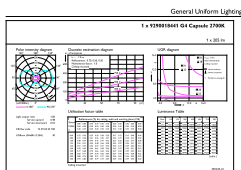

LEDcapsule CorePro 1.7-20W G4 Capsule 827 ND