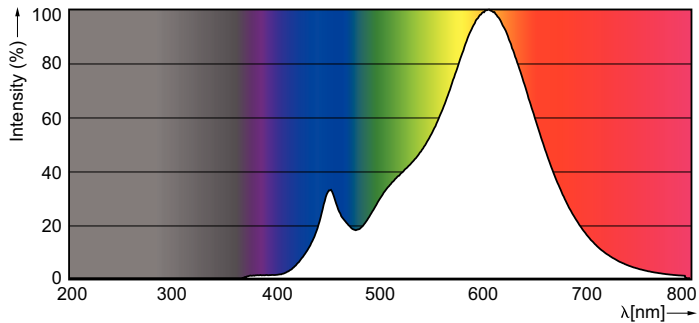

Fotometrische gegevens