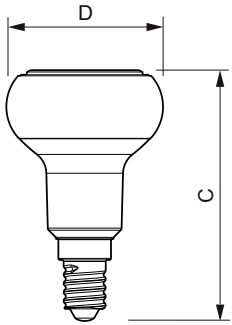

CorePro LEDspot MV

Energieverbruik kWh/1000 uur	5 kWh
Productgegevens	
Volledige productcode	871869657853700
Productnaam voor bestelling	CorePro LEDspotMV D 5-60W 827 R50 36D
EAN/UPC - Product	8718696578537
Bestelcode	57853700

Local Code	CSR5060WD827
Numerator - Aantal per pak	1
Numerator - Dozen per buitendoos	6
Materiaaln. (12NC)	929001236002
Netto gewicht (per stuk)	0.045 kg

Maatschets