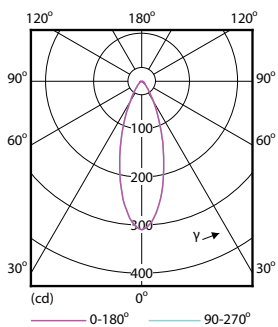

Fotometrische gegevens