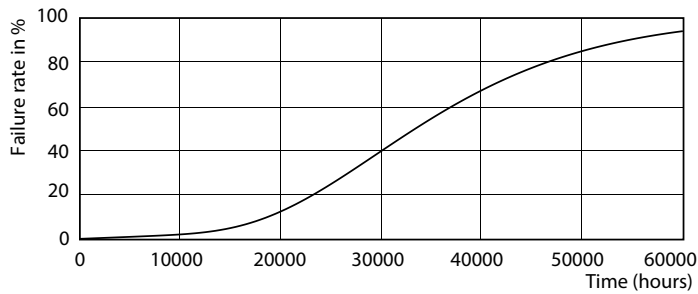

Levensduur