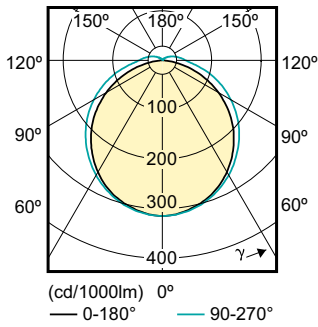

CorePro LED PLC

Fotometrische gegevens