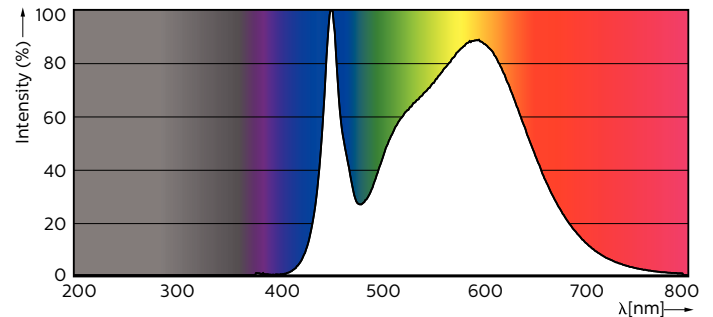

LEDtube PLC 100mm 9W G24Q-3 840 1000lm