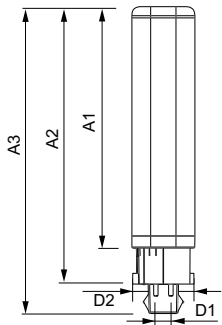

CorePro LED PLC

Energie-efficiëntielabel (EEL)	A+
Goedkeuringsmerktekens	CE-markering RoHS compliance KEMA Keur-certificaat
Energieverbruik kWh/1000 uur	12 kWh
Productgegevens	
Volledige productcode	871869654117300
Productnaam voor bestelling	CorePro LED PLC CorePro LED PLC 9W 840 4P G24q-3

EAN/UPC - Product	8718696541173
Bestelcode	54117300
Local Code	CPLC9W840Q3
Numerator - Aantal per pak	1
Numerator - Dozen per buitendoos	10
Materiaalnr. (12NC)	929001200902
Netto gewicht (per stuk)	0.088 kg

Waarschuwingen en veiligheid

- Let op: Het algehele rendement en de lichtdistributie van elke installatie waarbij deze lampen worden toegepast wordt bepaald door het ontwerp van de betreffende installatie.

Maatschets

LEDtube PLC 9W G24q-3/840 4P

Product	D1	D2	A1	A2	A3
CorePro LED PLC 9W 840 4P G24q-3	24.3 mm	28.4 mm	128.8 mm	148 mm	163.6 mm