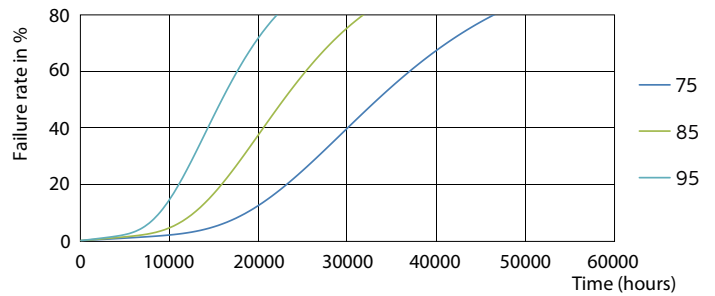

Levensduur