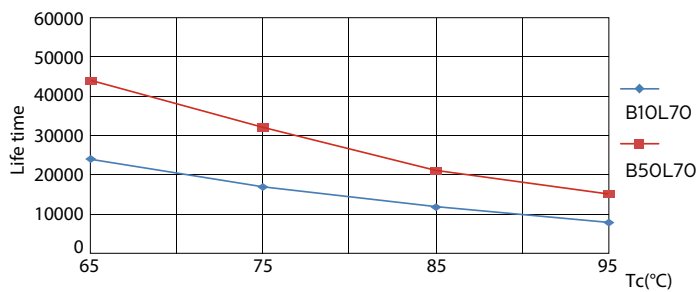

LEDtube PLC 100mm 9W G24Q-3 840 1000lm

CorePro LED PLC

Fotometrische gegevens

Levensduur

LEDtube PLC 100mm 9W G24Q-3 830 950lm

LEDtube PLC 100mm 9W G24Q-3 830 950lm

LEDtube PLC 100mm 9W G24Q-3 830 950lm

LEDtube PLC 100mm 9W G24Q-3 830 950lm