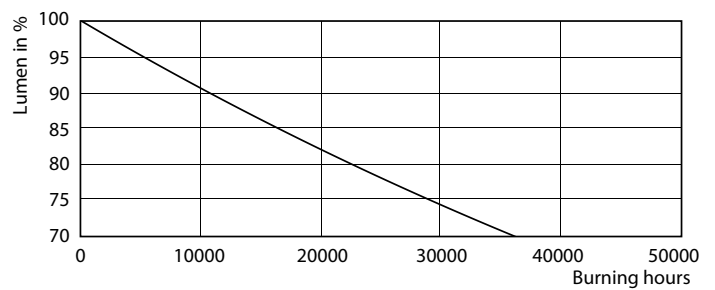

LEDtube PLC 100mm 9W G24Q-3 840 1000lm

CorePro LED PLC

Fotometrische gegevens

Levensduur

LEDtube PLC 100mm 9W G24Q-3 830 950lm

LEDtube PLC 100mm 9W G24Q-3 830 950lm

LEDtube PLC 100mm 9W G24Q-3 830 950lm

LEDtube PLC 100mm 9W G24Q-3 830 950lm