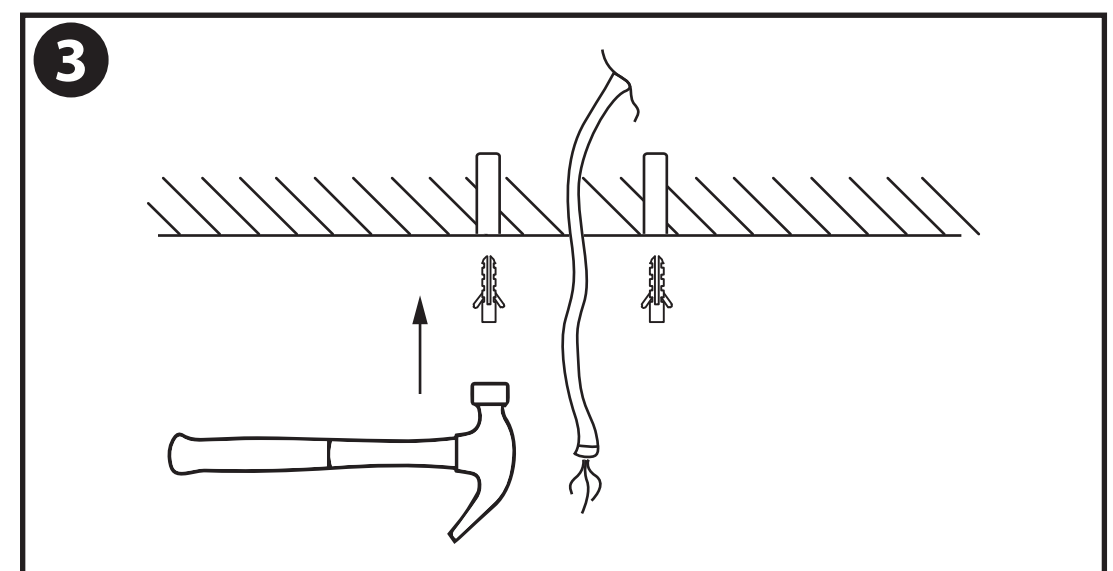

NL - Gebruikershandleiding voor Lamp #1 Industriële Maritieme Kooi Hanglamp Zwart.
Deze handleiding bevat belangrijke informatie over de montage van het artikel.
Lees de handleiding daarom zorgvuldig door voordat u aan de installatie begint.

Artikelnummer	Kleur
GRH259	Zwart

- De armatuur dient te worden geïnstalleerd of onderhouden door een gekwalificeerde elektricien en bedraad in overeenstemming met de meest recente IEE elektrische voorschriften of de nationale vereisten.
- Dit artikel is gelabeld met een doorgestreepte afvalcontainer met een enkele zwarte lijn eronder (AEEA / WEEE), zoals vereist door de Europese Gemeenschapsrichtlijn 2012/19/EU. Dit symbool heeft betrekking op gebruikte elektrische en elektronische apparaten, daarom mag dit product niet met het normaal huishoudelijk afval worden weggegooid. De gebruiker is verantwoordelijk voor de verwijdering van deze apparaten via een aangewezen inzameling van afgedankte elektrische en elektronische apparatuur. Via het afvalverwerkingsbedrijf dat de genoemde diensten levert, helpt u actief mee om schadelijke effecten op het milieu te voorkomen door onjuiste verwijdering van schadelijke componenten te voorkomen.