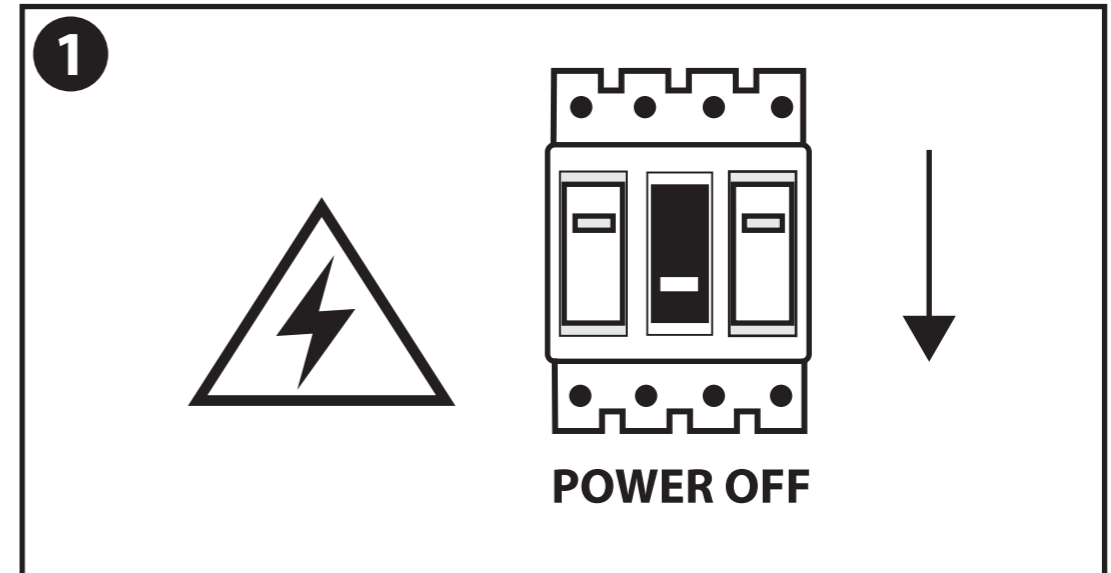

NL - Gebruikershandleiding voor Lamp #1 rieten hanglampen.
Deze handleiding bevat belangrijke informatie over de montage van het artikel.
Lees de handleiding daarom zorgvuldig door voordat u aan de installatie begint.

Artikelnummer	Kleur	Artikelnummer	Kleur
GRMVTC381B	Zwart	GBVTC1134	Natural
GRMVTC386B	Zwart	GBVTC1134B	Zwart
GTDVTC1221	Natural	GTDVTC1042	Natural
GTDVTC1220B	Zwart	GTDVTC1042B	Zwart
GTDVTC1236	Natural	GTDVTC1236B	Zwart