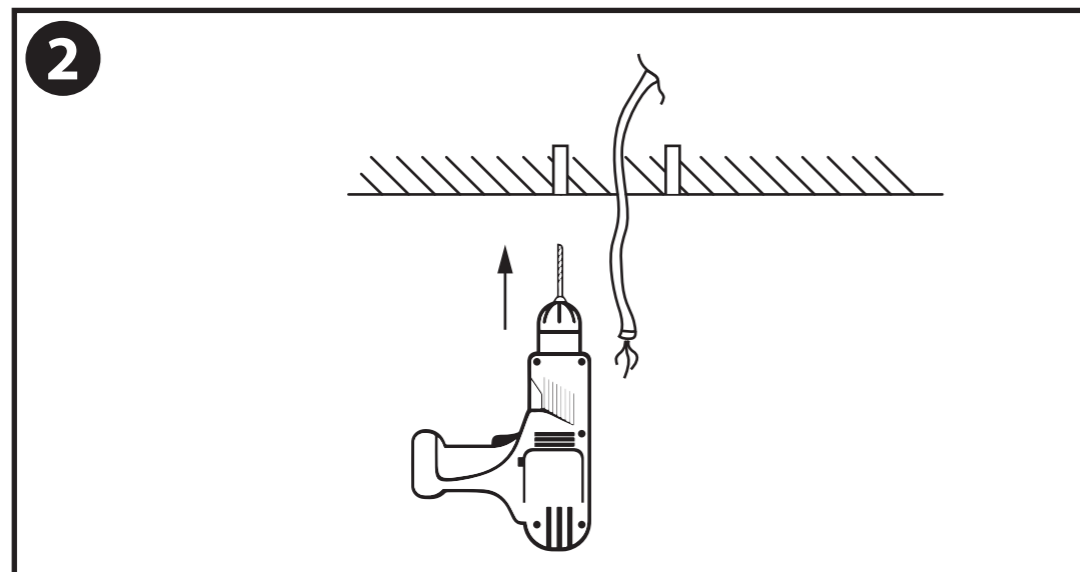

NL - Gebruikershandleiding voor Lamp #1 rieten hanglampen.
Deze handleiding bevat belangrijke informatie over de montage van het artikel.
Lees de handleiding daarom zorgvuldig door voordat u aan de installatie begint.

Artikelnummer	Kleur	Artikelnummer	Kleur
GRMVTC381B	Zwart	GBVTC1134	Natural
GRMVTC386B	Zwart	GBVTC1134B	Zwart
GTDVTC1221	Natural	GTDVTC1042	Natural
GTDVTC1220B	Zwart	GTDVTC1042B	Zwart
GTDVTC1236	Natural	GTDVTC1236B	Zwart