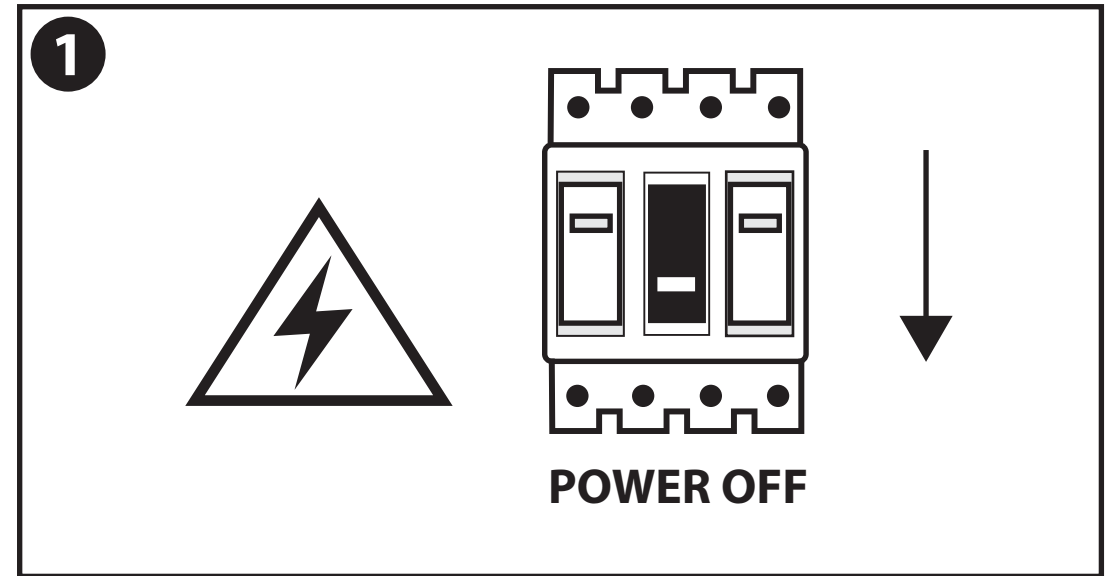

NL - Gebruikershandleiding voor Lamp #1 Vintage Industriële Hanglamp Zwart 3 Kappen Kantelbaar.
Deze handleiding bevat belangrijke informatie over de montage van het artikel.
Lees de handleiding daarom zorgvuldig door voordat u aan de installatie begint.

- De armatuur dient te worden geïnstalleerd of onderhouden door een gekwalificeerde elektricien en bedraad in overeenstemming met de meest recente IEE elektrische voorschriften of de nationale vereisten.
- Dit artikel is gelabeld met een doorgestreepte afvalcontainer met een enkele zwarte lijn eronder (AEEA / WEEE), zoals vereist door de Europese Gemeenschapsrichtlijn 2012/19/EU. Dit symbool heeft betrekking op gebruikte elektrische en elektronische apparaten, daarom mag dit product niet met het normaal huishoudelijk afval worden weggegooid. De gebruiker is verantwoordelijk voor de verwijdering van deze apparaten via een aangewezen inzameling van afgedankte elektrische en elektronische apparatuur. Via het afvalverwerkingsbedrijf dat de genoemde diensten levert, helpt u actief mee om schadelijke effecten op het milieu te voorkomen door onjuiste verwijdering van schadelijke componenten te voorkomen.