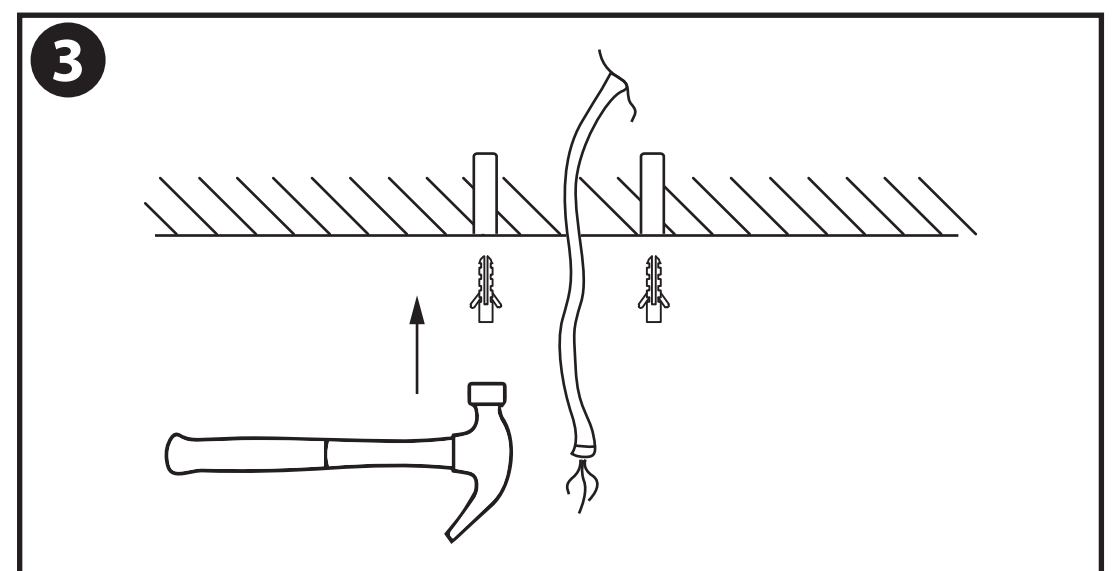

NL - Gebruikershandleiding voor Lamp #1 Vintage Industriële Hanglamp Zwart 3 Kappen Kantelbaar.
Deze handleiding bevat belangrijke informatie over de montage van het artikel.
Lees de handleiding daarom zorgvuldig door voordat u aan de installatie begint.

- De armatuur dient te worden geïnstalleerd of onderhouden door een gekwalificeerde elektricien en bedraad in overeenstemming met de meest recente IEE elektrische voorschriften of de nationale vereisten.
- Dit artikel is gelabeld met een doorgestreepte afvalcontainer met een enkele zwarte lijn eronder (AEEA / WEEE), zoals vereist door de Europese Gemeenschapsrichtlijn 2012/19/EU. Dit symbool heeft betrekking op gebruikte elektrische en elektronische apparaten, daarom mag dit product niet met het normaal huishoudelijk afval worden weggegooid. De gebruiker is verantwoordelijk voor de verwijdering van deze apparaten via een aangewezen inzameling van afgedankte elektrische en elektronische apparatuur. Via het afvalverwerkingsbedrijf dat de genoemde diensten levert, helpt u actief mee om schadelijke effecten op het milieu te voorkomen door onjuiste verwijdering van schadelijke componenten te voorkomen.