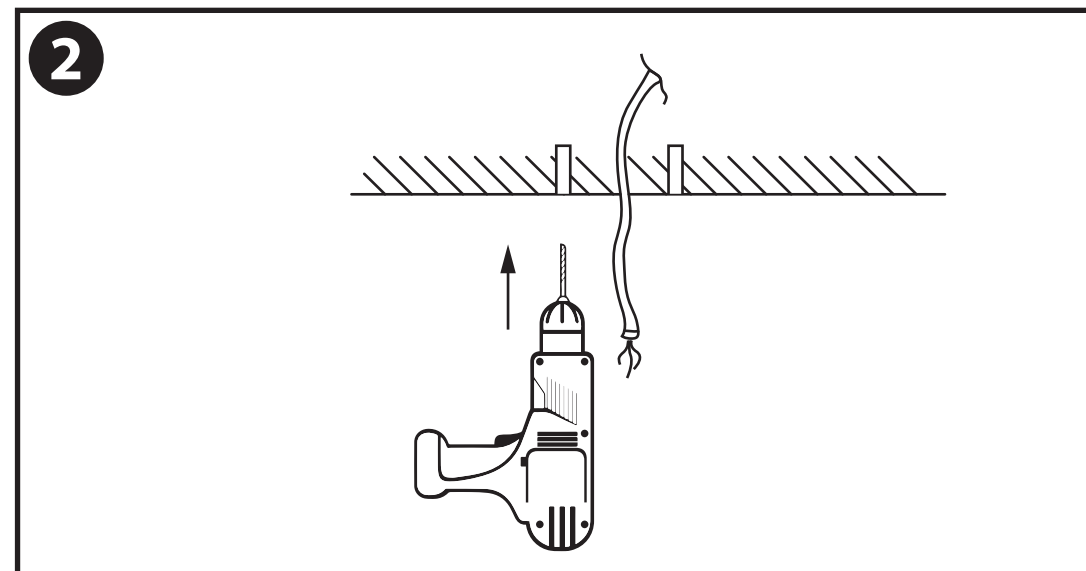

NL - Gebruikershandleiding voor Lamp #1 Vintage Industriële Hanglamp Zwart 3 Kappen Kantelbaar.
Deze handleiding bevat belangrijke informatie over de montage van het artikel.
Lees de handleiding daarom zorgvuldig door voordat u aan de installatie begint.

- De armatuur dient te worden geïnstalleerd of onderhouden door een gekwalificeerde elektricien en bedraad in overeenstemming met de meest recente IEE elektrische voorschriften of de nationale vereisten.
- Dit artikel is gelabeld met een doorgestreepte afvalcontainer met een enkele zwarte lijn eronder (AEEA / WEEE), zoals vereist door de Europese Gemeenschapsrichtlijn 2012/19/EU. Dit symbool heeft betrekking op gebruikte elektrische en elektronische apparaten, daarom mag dit product niet met het normaal huishoudelijk afval worden weggegooid. De gebruiker is verantwoordelijk voor de verwijdering van deze apparaten via een aangewezen inzameling van afgedankte elektrische en elektronische apparatuur. Via het afvalverwerkingsbedrijf dat de genoemde diensten levert, helpt u actief mee om schadelijke effecten op het milieu te voorkomen door onjuiste verwijdering van schadelijke componenten te voorkomen.