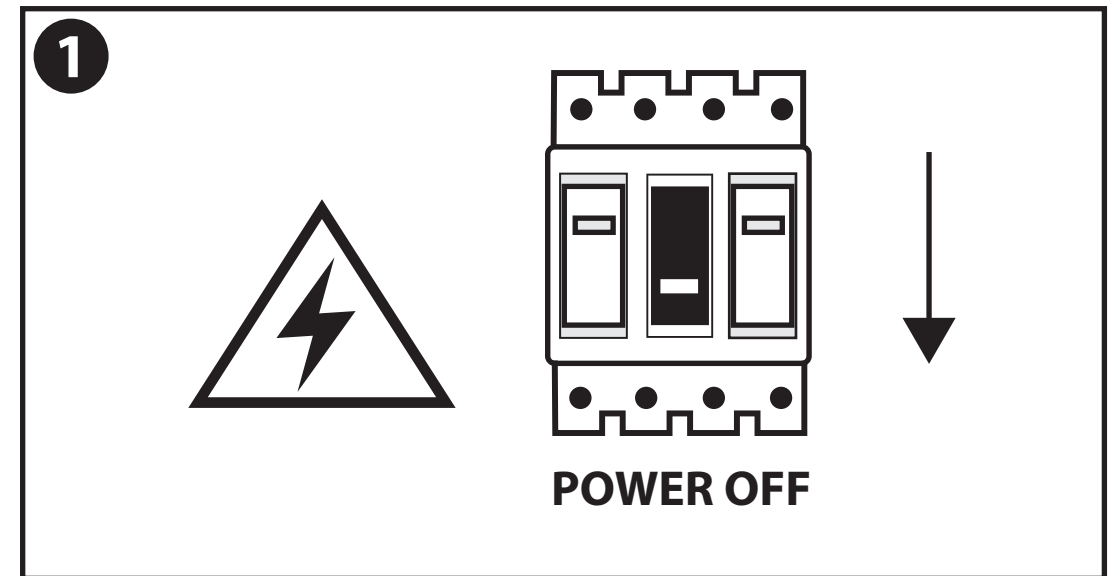

NL - Gebruikershandleiding voor Lamp #1 Vintage Industriële Hanglamp Zwart Met Diffuser 32cm.
Deze handleiding bevat belangrijke informatie over de montage van het artikel.
Lees de handleiding daarom zorgvuldig door voordat u aan de installatie begint.

LET OP!
Ernstig letsel, brand of schade mogelijk. Maak voor de installatie alle aansluitkabels stroomvrij en dek deze af.

Artikelnummer	Kleur
GRH088-B	Zwart
GRH088-G	Grijs
GRH088-W	Wit

- De armatuur dient te worden geïnstalleerd of onderhouden door een gekwalificeerde elektricien en bedraad in overeenstemming met de meest recente IEE elektrische voorschriften of de nationale vereisten.
- Dit artikel is gelabeld met een doorgestreepte afvalcontainer met een enkele zwarte lijn eronder (AEEA / WEEE), zoals vereist door de Europese Gemeenschapsrichtlijn 2012/19/EU. Dit symbool heeft betrekking op gebruikte elektrische en elektronische apparaten, daarom mag dit product niet met het normaal huishoudelijk afval worden weggegooid. De gebruiker is verantwoordelijk voor de verwijdering van deze apparaten via een aangewezen inzameling van afgedankte elektrische en elektronische apparatuur. Via het afvalverwerkingsbedrijf dat de genoemde diensten levert, helpt u actief mee om schadelijke effecten op het milieu te voorkomen door onjuiste verwijdering van schadelijke componenten te voorkomen.