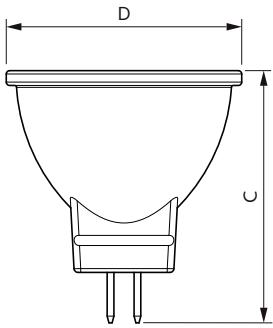

CorePro LEDspot LV

Productnaam voor bestelling	CorePro LED spot 2.3-20W 827 MR11 36D
EAN/UPC - Product	8718699659486
Bestelcode	65948600
Local Code	65948600
Numerator - Aantal per pak	1

Numerator - Dozen per buitendoos	12
Materiaalnr. (12NC)	929002066402
Netto gewicht (per stuk)	0,018 kg

Maatschets

Product	D	C
CorePro LED spot 2.3-20W 827 MR11 36D	35,5 mm	39,5 mm

Classic MR11 2.5W-20W 184lm 36D 2700K