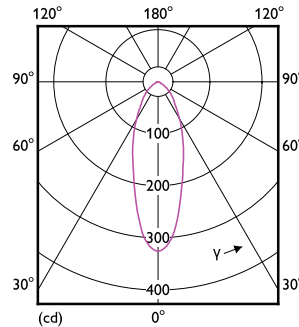

Fotometrische gegevens

Accum Lighting - Spot

LEDspot Classic MR11 36D 2700K