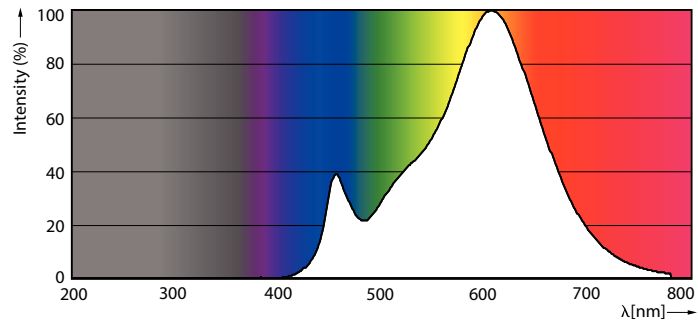

Fotometrische gegevens

Accum Lighting - Spot

LEDspot Classic MR11 36D 2700K