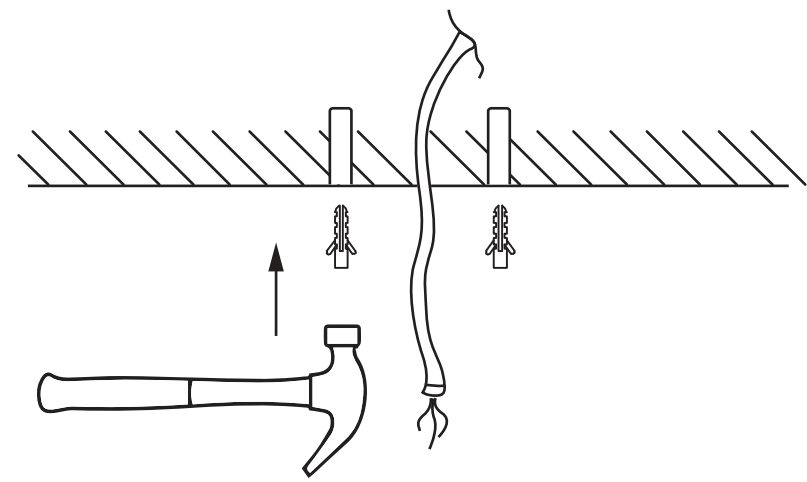

NL - Gebruikershandleiding voor Groenovatie LED opbouwspot. Deze handleiding bevat belangrijke informatie over de montage van het artikel. Lees de handleiding daarom zorgvuldig door voordat u aan de installatie begint.

Artikel	Kleur
GDL096096125-2-1B	Zwart
GDL096096125-2-1W	Wit

LET OP!

Ernstig letsel, brand of schade mogelijk. Maak voor de installatie alle aansluitkabels stroomvrij en dek deze af.

1.

POWER OFF
2.

3.

- De armatuur dient te worden geïnstalleerd of onderhouden door een gekwalificeerde elektricien en bedraad in overeenstemming met de meest recente IEE elektrische voorschriften of de nationale vereisten.
- Dit artikel is gelabeld met een doorgestreepte afvalcontainer met een enkele zwarte lijn eronder (AEEA / WEEE), zoals vereist door de Europese Gemeenschapsrichtlijn 2012/19/EU. Dit symbool heeft betrekking op gebruikte elektrische en elektronische apparaten, daarom mag dit product niet met het normaal huishoudelijk afval worden weggegooid. De gebruiker is verantwoordelijk voor de verwijdering van deze apparaten via een aangewezen inzameling van afgedankte elektrische en elektronische apparatuur. Via het afvalverwerkingsbedrijf dat de genoemde diensten levert, helpt u actief mee om schadelijke effecten op het milieu te voorkomen door onjuiste verwijdering van schadelijke componenten te voorkomen.