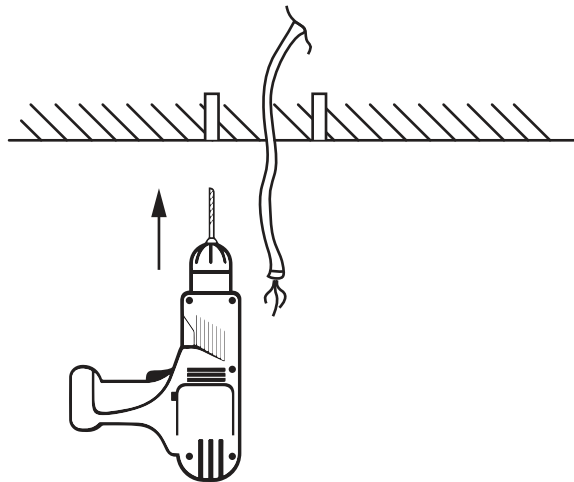

NL - Gebruikershandleiding voor Groenovatie LED opbouwspot. Deze handleiding bevat belangrijke informatie over de montage van het artikel. Lees de handleiding daarom zorgvuldig door voordat u aan de installatie begint.

Artikel	Kleur
GDL096096125-2-1B	Zwart
GDL096096125-2-1W	Wit

LET OP!

Ernstig letsel, brand of schade mogelijk. Maak voor de installatie alle aansluitkabels stroomvrij en dek deze af.

1.

POWER OFF
2.

3.

- De armatuur dient te worden geïnstalleerd of onderhouden door een gekwalificeerde elektricien en bedraad in overeenstemming met de meest recente IEE elektrische voorschriften of de nationale vereisten.
- Dit artikel is gelabeld met een doorgestreepte afvalcontainer met een enkele zwarte lijn eronder (AEEA / WEEE), zoals vereist door de Europese Gemeenschapsrichtlijn 2012/19/EU. Dit symbool heeft betrekking op gebruikte elektrische en elektronische apparaten, daarom mag dit product niet met het normaal huishoudelijk afval worden weggegooid. De gebruiker is verantwoordelijk voor de verwijdering van deze apparaten via een aangewezen inzameling van afgedankte elektrische en elektronische apparatuur. Via het afvalverwerkingsbedrijf dat de genoemde diensten levert, helpt u actief mee om schadelijke effecten op het milieu te voorkomen door onjuiste verwijdering van schadelijke componenten te voorkomen.