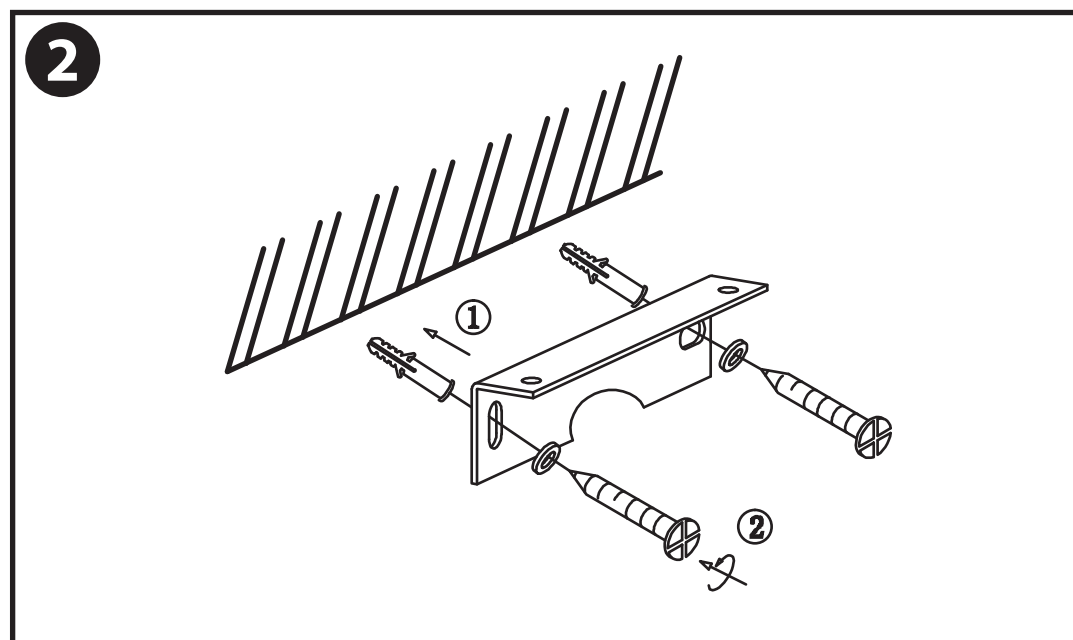

LET OP!

Ernstig letsel, brand of schade mogelijk. Maak voor de installatie alle aansluitkabels stroomvrij en dek deze af. Raadpleeg bij twijfel een erkend installateur!