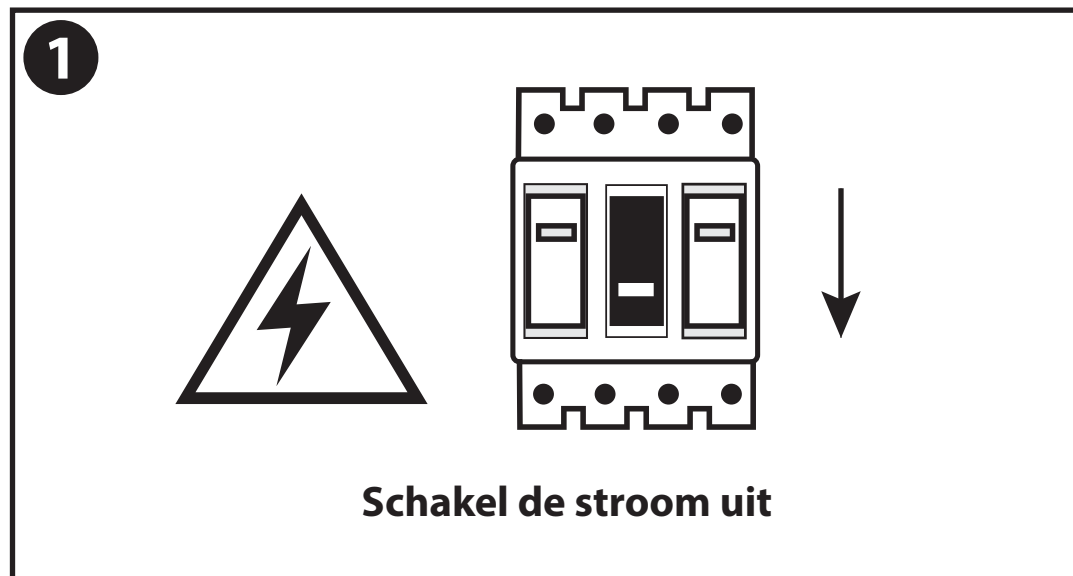

LET OP!

Ernstig letsel, brand of schade mogelijk. Maak voor de installatie alle aansluitkabels stroomvrij en dek deze af. Raadpleeg bij twijfel een erkend installateur!