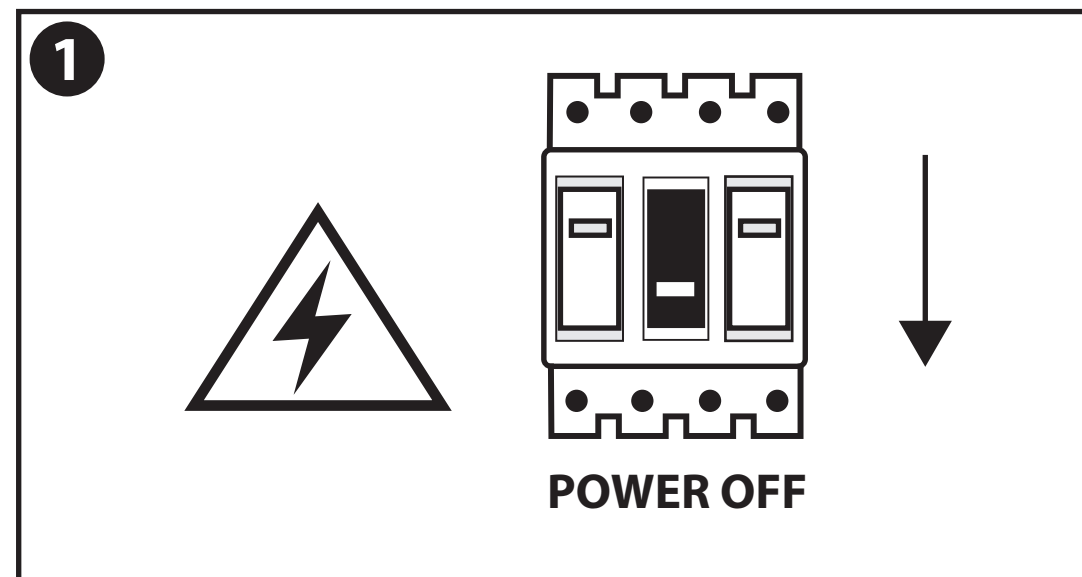

LET OP!
Ernstig letsel, brand of schade mogelijk. Maak voor de installatie alle aansluitkabels stroomvrij en dek deze af.

Artikelnummer	Kleur
GRH543	Wit

- De armatuur dient te worden geïnstalleerd of onderhouden door een gekwalificeerde elektricien en bedraad in overeenstemming met de meest recente IEE elektrische voorschriften of de nationale vereisten.

- Dit artikel is gelabeld met een doorgestreepte afvalcontainer met een enkele zwarte lijn eronder (AEEA / WEEE), zoals vereist door de Europese Gemeenschapsrichtlijn 2012/19/EU.

Dit symbool heeft betrekking op gebruikte elektrische en elektronische apparaten, daarom mag dit product niet met het normaal huishoudelijk afval worden weggegooid.