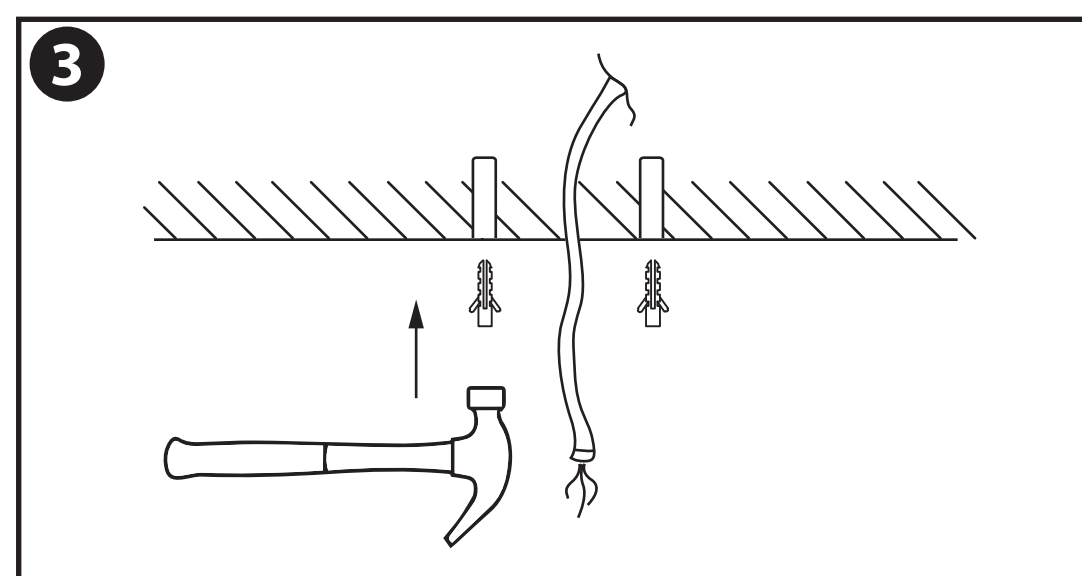

LET OP!
Ernstig letsel, brand of schade mogelijk. Maak voor de installatie alle aansluitkabels stroomvrij en dek deze af.

Artikelnummer	Kleur
GRH543	Wit

- De armatuur dient te worden geïnstalleerd of onderhouden door een gekwalificeerde elektricien en bedraad in overeenstemming met de meest recente IEE elektrische voorschriften of de nationale vereisten.

- Dit artikel is gelabeld met een doorgestreepte afvalcontainer met een enkele zwarte lijn eronder (AEEA / WEEE), zoals vereist door de Europese Gemeenschapsrichtlijn 2012/19/EU.

Dit symbool heeft betrekking op gebruikte elektrische en elektronische apparaten, daarom mag dit product niet met het normaal huishoudelijk afval worden weggegooid.