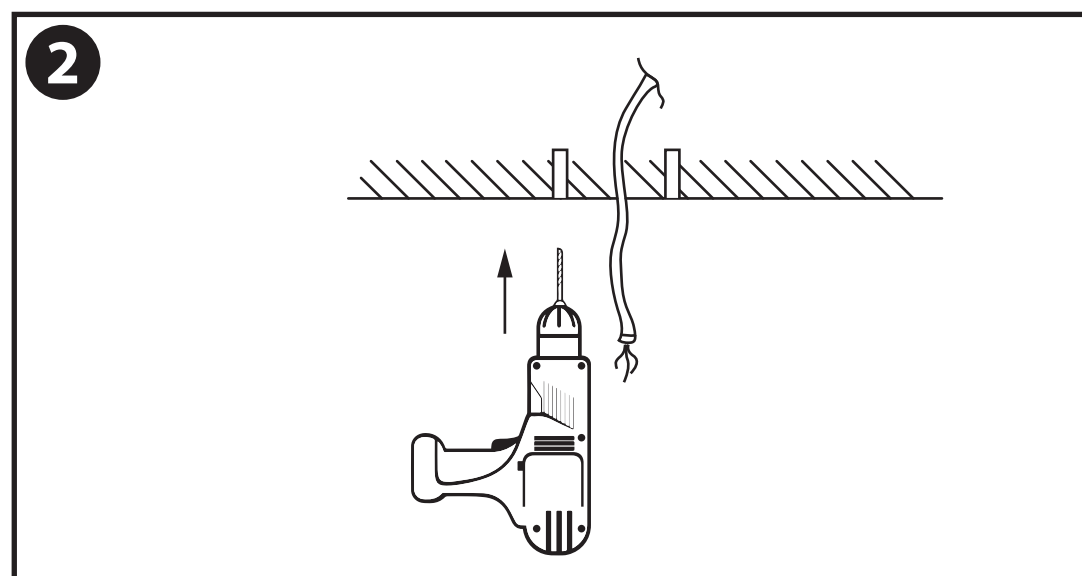

NL - Gebruikershandleiding voor Lamp #1 Muse Glazen Vintage Design Hanglamp, 3 Kappen Set.
Deze handleiding bevat belangrijke informatie over de montage van het artikel.
Lees de handleiding daarom zorgvuldig door voordat u aan de installatie begint.

LET OP!
Ernstig letsel, brand of schade mogelijk. Maak voor de installatie alle aansluitkabels stroomvrij en dek deze af.

Artikelnummer	Kleur
GRH543	Wit

- De armatuur dient te worden geïnstalleerd of onderhouden door een gekwalificeerde elektricien en bedraad in overeenstemming met de meest recente IEE elektrische voorschriften of de nationale vereisten.

- Dit artikel is gelabeld met een doorgestreepte afvalcontainer met een enkele zwarte lijn eronder (AEEA / WEEE), zoals vereist door de Europese Gemeenschapsrichtlijn 2012/19/EU.

Dit symbool heeft betrekking op gebruikte elektrische en elektronische apparaten, daarom mag dit product niet met het normaal huishoudelijk afval worden weggegooid.