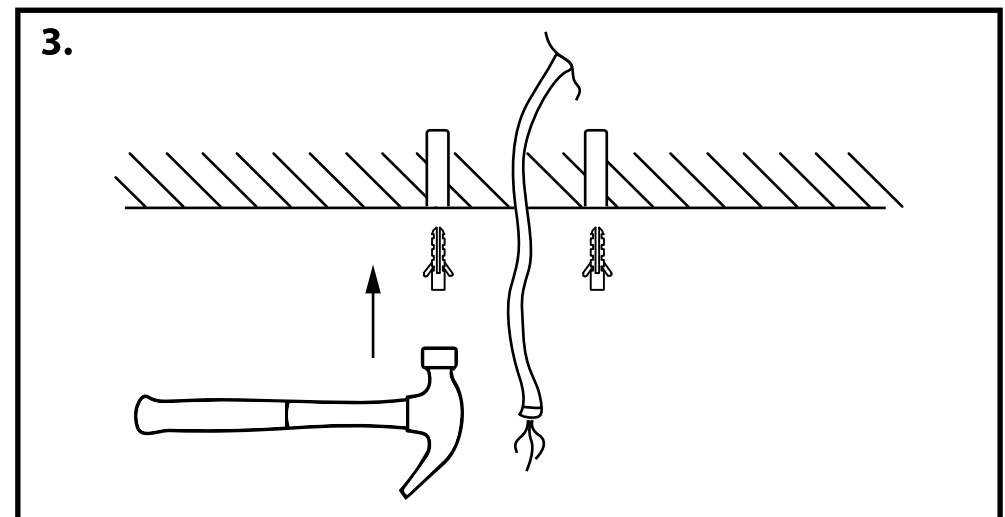

NL - Gebruikershandleiding voor Groenovatie LED opbouwspot. Deze handleiding bevat belangrijke informatie over de montage van het artikel. Lees de handleiding daarom zorgvuldig door voordat u aan de installatie begint.

Artikel	Kleur	
G5089-B	Zwart	
G5089-W	Wit	

LET OP!

Ernstig letsel, brand of schade mogelijk. Maak voor de installatie alle aansluitkabels stroomvrij en dek deze af.

- De armatuur dient te worden geïnstalleerd of onderhouden door een gekwalificeerde elektricien en bedraad in overeenstemming met de meest recente IEE elektrische voorschriften of de nationale vereisten.
- Dit artikel is gelabeld met een doorgestreepte afvalcontainer met een enkele zwarte lijn eronder (AEEA / WEEE), zoals vereist door de Europese Gemeenschapsrichtlijn 2012/19/EU. Dit symbool heeft betrekking op gebruikte elektrische en elektronische apparaten, daarom mag dit product niet met het normaal huishoudelijk afval worden weggegooid. De gebruiker is verantwoordelijk voor de verwijdering van deze apparaten via een aangewezen inzameling van afgedankte elektrische en elektronische apparatuur. Via het afvalverwerkingsbedrijf dat de genoemde diensten levert, helpt u actief mee om schadelijke effecten op het milieu te voorkomen door onjuiste verwijdering van schadelijke componenten te voorkomen.