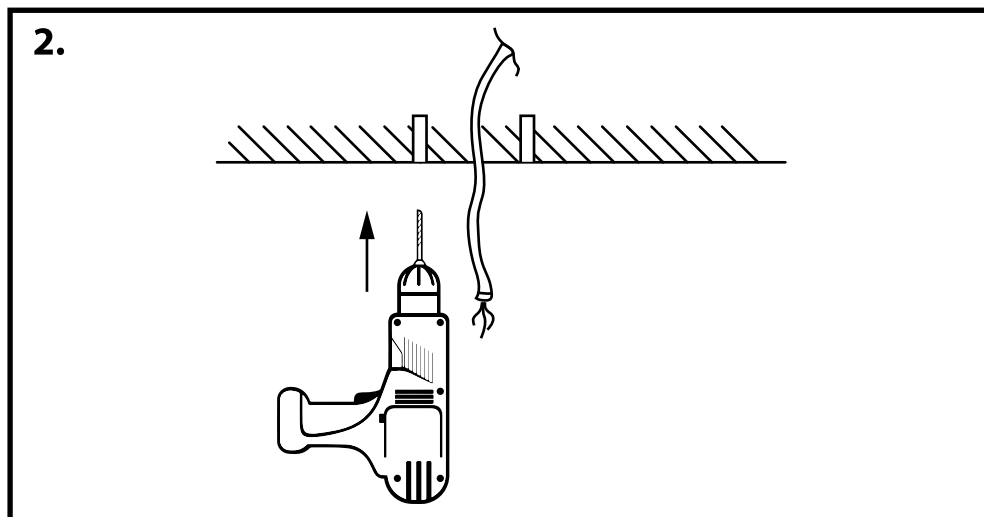

NL - Gebruikershandleiding voor Groenovatie LED opbouwspot. Deze handleiding bevat belangrijke informatie over de montage van het artikel. Lees de handleiding daarom zorgvuldig door voordat u aan de installatie begint.

Artikel	Kleur	
G5089-B	Zwart	
G5089-W	Wit	

LET OP!

Ernstig letsel, brand of schade mogelijk. Maak voor de installatie alle aansluitkabels stroomvrij en dek deze af.

- De armatuur dient te worden geïnstalleerd of onderhouden door een gekwalificeerde elektricien en bedraad in overeenstemming met de meest recente IEE elektrische voorschriften of de nationale vereisten.
- Dit artikel is gelabeld met een doorgestreepte afvalcontainer met een enkele zwarte lijn eronder (AEEA / WEEE), zoals vereist door de Europese Gemeenschapsrichtlijn 2012/19/EU. Dit symbool heeft betrekking op gebruikte elektrische en elektronische apparaten, daarom mag dit product niet met het normaal huishoudelijk afval worden weggegooid. De gebruiker is verantwoordelijk voor de verwijdering van deze apparaten via een aangewezen inzameling van afgedankte elektrische en elektronische apparatuur. Via het afvalverwerkingsbedrijf dat de genoemde diensten levert, helpt u actief mee om schadelijke effecten op het milieu te voorkomen door onjuiste verwijdering van schadelijke componenten te voorkomen.