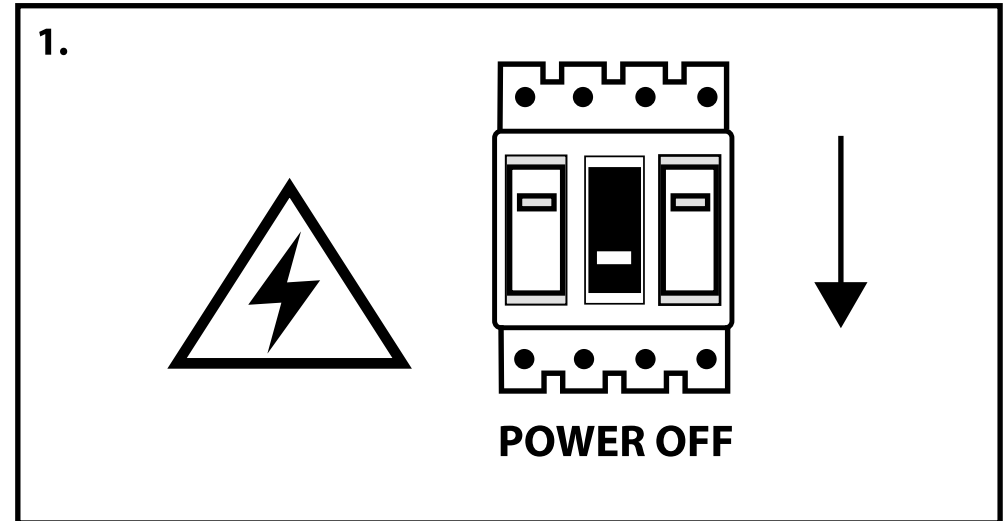

NL - Gebruikershandleiding voor Groenovatie LED opbouwspot. Deze handleiding bevat belangrijke informatie over de montage van het artikel. Lees de handleiding daarom zorgvuldig door voordat u aan de installatie begint.

Artikel	Kleur	
G5089-B	Zwart	
G5089-W	Wit	

LET OP!

Ernstig letsel, brand of schade mogelijk. Maak voor de installatie alle aansluitkabels stroomvrij en dek deze af.

- De armatuur dient te worden geïnstalleerd of onderhouden door een gekwalificeerde elektricien en bedraad in overeenstemming met de meest recente IEE elektrische voorschriften of de nationale vereisten.
- Dit artikel is gelabeld met een doorgestreepte afvalcontainer met een enkele zwarte lijn eronder (AEEA / WEEE), zoals vereist door de Europese Gemeenschapsrichtlijn 2012/19/EU. Dit symbool heeft betrekking op gebruikte elektrische en elektronische apparaten, daarom mag dit product niet met het normaal huishoudelijk afval worden weggegooid. De gebruiker is verantwoordelijk voor de verwijdering van deze apparaten via een aangewezen inzameling van afgedankte elektrische en elektronische apparatuur. Via het afvalverwerkingsbedrijf dat de genoemde diensten levert, helpt u actief mee om schadelijke effecten op het milieu te voorkomen door onjuiste verwijdering van schadelijke componenten te voorkomen.