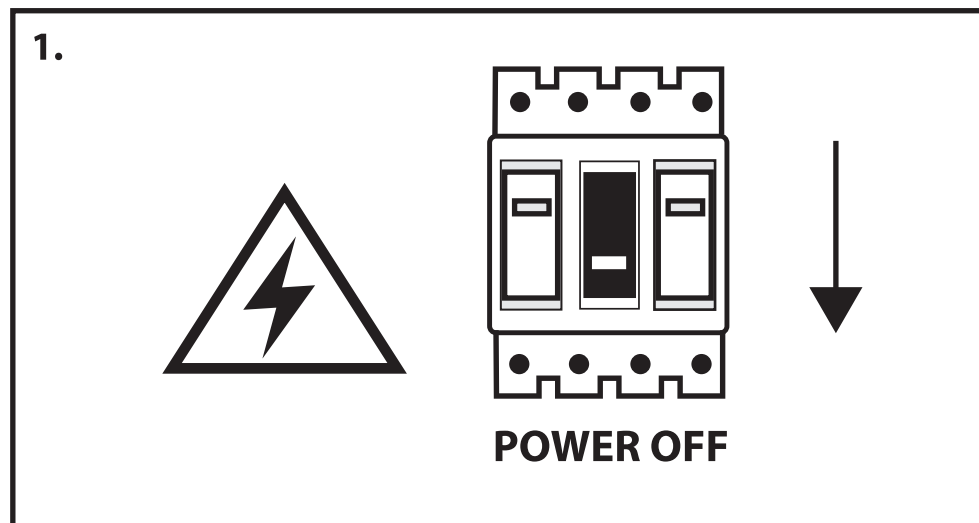

**NL** - Gebruikershandleiding voor Groenovatie inbouwspot. Deze handleiding bevat belangrijke informatie over de montage van het artikel. Lees de handleiding daarom zorgvuldig door voordat u aan de installatie begint.

Artikel	Kleur
GDLSRS085085033-WCH	Wit / Chroom
GDLSRS085085033-BCH	Zwart / Chroom

**LET OP!**

Ernstig letsel, brand of schade mogelijk. Maak voor de installatie alle aansluitkabels stroomvrij en dek deze af.

- Dit artikel is gelabeld met een doorgestreepte afvalcontainer met een enkele zwarte lijn eronder (AEEA / WEEE), zoals vereist door de Europese Gemeenschapsrichtlijn 2012/19/EU.

Dit symbool heeft betrekking op gebruikte elektrische en elektronische apparaten, daarom mag dit product niet met het normaal huishoudelijk afval worden weggegooid.