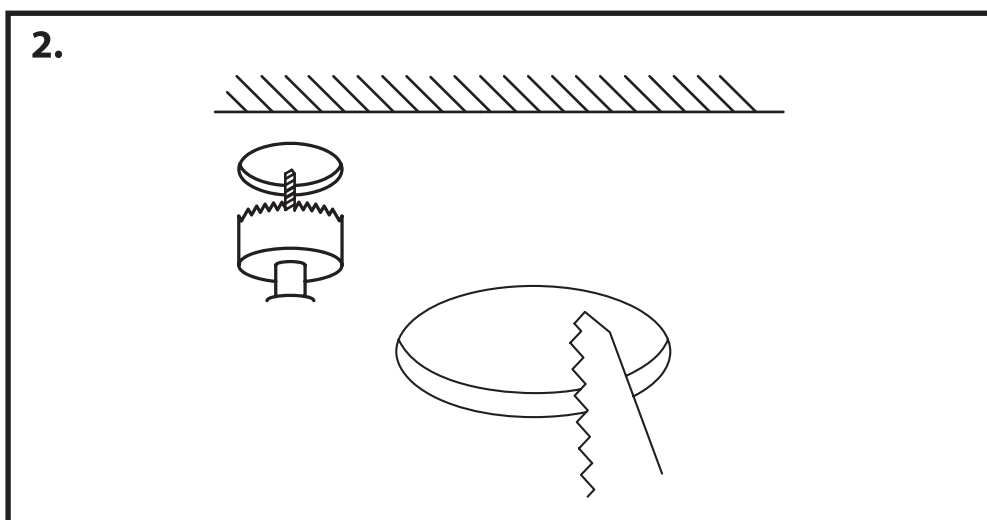

**NL** - Gebruikershandleiding voor Groenovatie inbouwspot. Deze handleiding bevat belangrijke informatie over de montage van het artikel. Lees de handleiding daarom zorgvuldig door voordat u aan de installatie begint.

Artikel	Kleur
GDLSRS085085033-WCH	Wit / Chroom
GDLSRS085085033-BCH	Zwart / Chroom

**LET OP!**

Ernstig letsel, brand of schade mogelijk. Maak voor de installatie alle aansluitkabels stroomvrij en dek deze af.

- Dit artikel is gelabeld met een doorgestreepte afvalcontainer met een enkele zwarte lijn eronder (AEEA / WEEE), zoals vereist door de Europese Gemeenschapsrichtlijn 2012/19/EU.

Dit symbool heeft betrekking op gebruikte elektrische en elektronische apparaten, daarom mag dit product niet met het normaal huishoudelijk afval worden weggegooid.