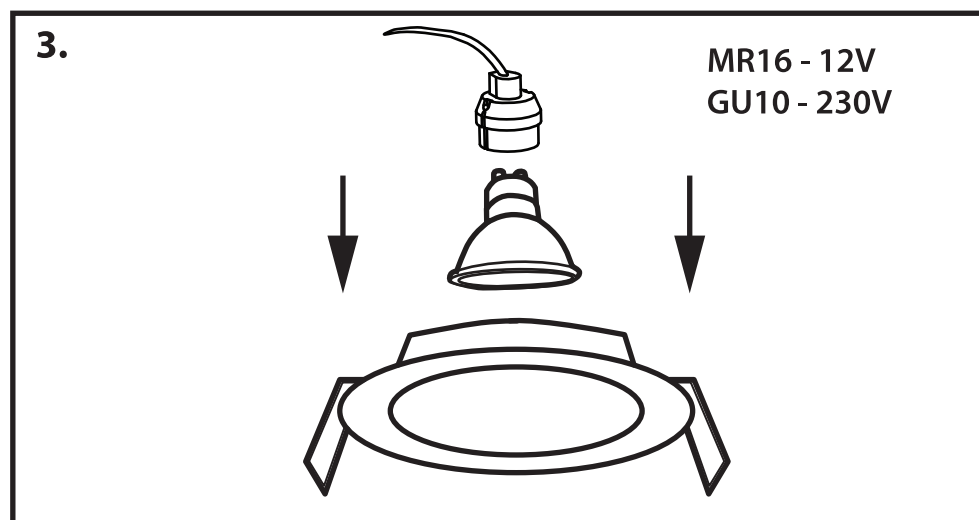

**NL** - Gebruikershandleiding voor Groenovatie inbouwspot. Deze handleiding bevat belangrijke informatie over de montage van het artikel. Lees de handleiding daarom zorgvuldig door voordat u aan de installatie begint.

Artikel	Kleur
GDLSRS085085033-WCH	Wit / Chroom
GDLSRS085085033-BCH	Zwart / Chroom

**LET OP!**

Ernstig letsel, brand of schade mogelijk. Maak voor de installatie alle aansluitkabels stroomvrij en dek deze af.

- Dit artikel is gelabeld met een doorgestreepte afvalcontainer met een enkele zwarte lijn eronder (AEEA / WEEE), zoals vereist door de Europese Gemeenschapsrichtlijn 2012/19/EU.

Dit symbool heeft betrekking op gebruikte elektrische en elektronische apparaten, daarom mag dit product niet met het normaal huishoudelijk afval worden weggegooid.