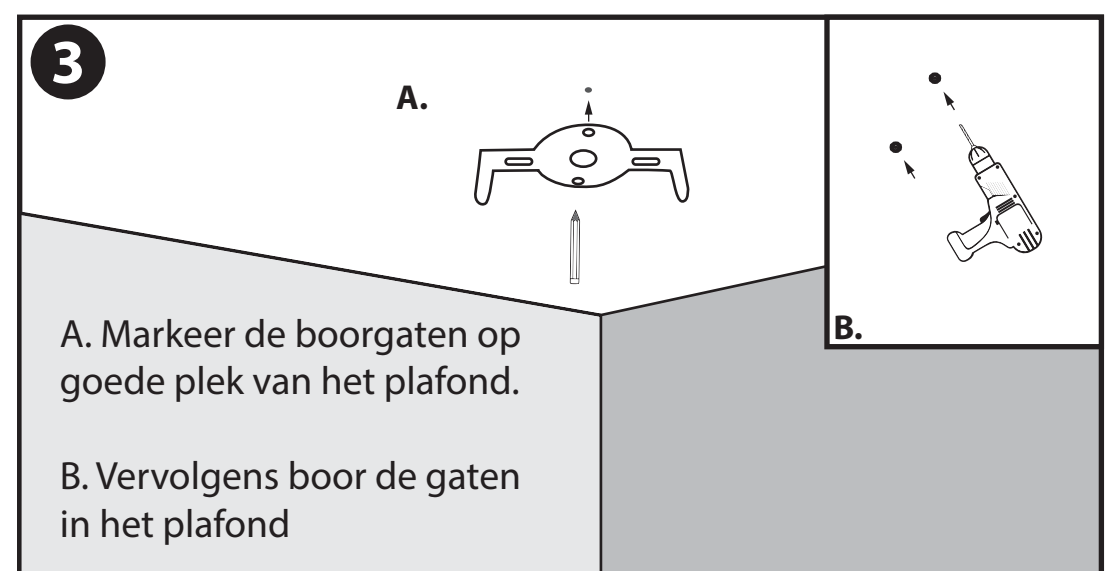

Artikelnummer	Kleur	
DO0012042-R	6W	Warm Wit
DO0017042-R	12W	Warm Wit
DO0022542-R	18W	Warm Wit
DO0030042-R	24W	Warm Wit
DO0040042-R	30W	Warm Wit

LET OP! Ernstig letsel, brand of schade mogelijk. Maak voor de installatie alle aansluitkabels stroomvrij en dek deze af. Raadpleeg bij twijfel een erkend installateur!