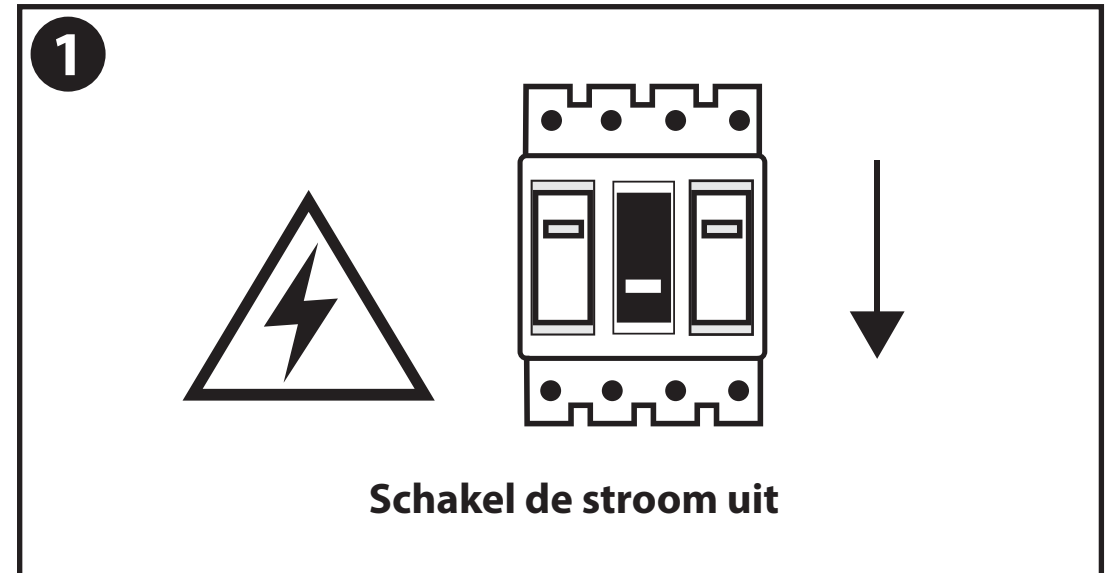

NL - Gebruikershandleiding voor Groenovatie LED Plafondlamp, Warm Wit Rond. Deze handleiding bevat belangrijke informatie over de montage van het artikel. Lees de handleiding daarom zorgvuldig door voordat u aan de installatie begint.

Artikelnummer	Kleur	
DO0012042-R	6W	Warm Wit
DO0017042-R	12W	Warm Wit
DO0022542-R	18W	Warm Wit
DO0030042-R	24W	Warm Wit
DO0040042-R	30W	Warm Wit

LET OP! Ernstig letsel, brand of schade mogelijk. Maak voor de installatie alle aansluitkabels stroomvrij en dek deze af. Raadpleeg bij twijfel een erkend installateur!

- De armatuur dient te worden geïnstalleerd of onderhouden door een gekwalificeerde elektricien en bedraad in overeenstemming met de meest recente IEE elektrische voorschriften of de nationale vereisten.
- Dit artikel is gelabeld met een doorgestreepte afvalcontainer met een enkele zwarte lijn eronder (AEEA / WEEE), zoals vereist door de Europese Gemeenschapsrichtlijn 2012/19/EU. Dit symbool heeft betrekking op gebruikte elektrische en elektronische apparaten, daarom mag dit product niet met het normaal huishoudelijk afval worden weggegooid. De gebruiker is verantwoordelijk voor de verwijdering van deze apparaten via een aangewezen inzameling van afgedankte elektrische en elektronische apparatuur. Via het afvalverwerkingsbedrijf dat de genoemde diensten levert, helpt u actief mee om schadelijke effecten op het milieu te voorkomen door onjuiste verwijdering van schadelijke componenten te voorkomen.