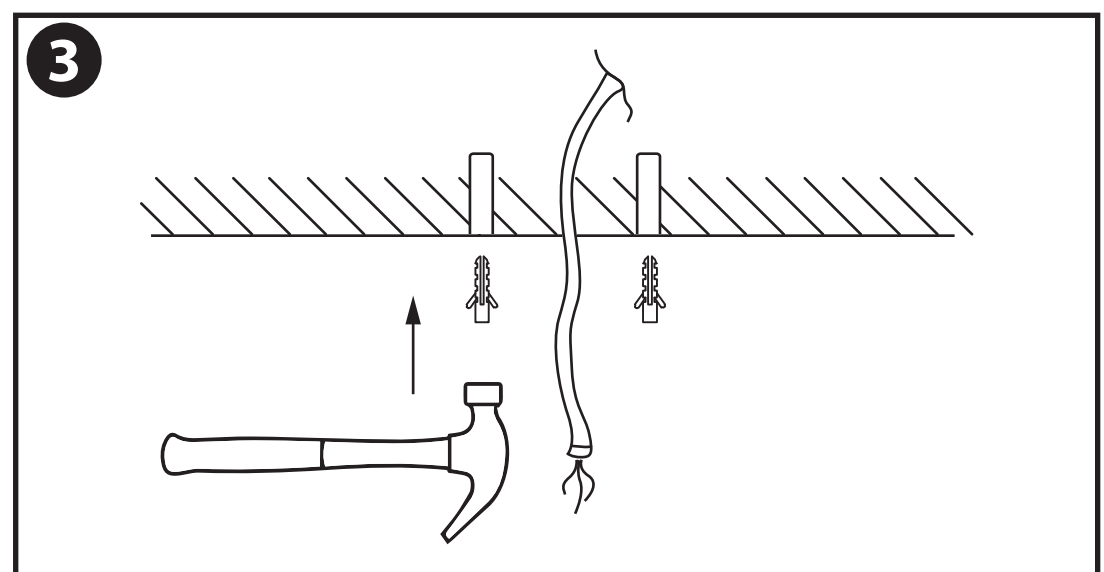

NL - Gebruikershandleiding voor Vintage Hanglamp Zwart Cage Design.
Deze handleiding bevat belangrijke informatie over de montage van het artikel.
Lees de handleiding daarom zorgvuldig door voordat u aan de installatie begint.

LET OP!

Ernstig letsel, brand of schade mogelijk. Maak voor de installatie alle aansluitkabels stroomvrij en dek deze af.

- De armatuur dient te worden geïnstalleerd of onderhouden door een gekwalificeerde elektricien en bedraad in overeenstemming met de meest recente IEE elektrische voorschriften of de nationale vereisten.

- Dit artikel is gelabeld met een doorgestreepte afvalcontainer met een enkele zwarte lijn eronder (AEEA / WEEE), zoals vereist door de Europese Gemeenschapsrichtlijn 2012/19/EU.

Dit symbool heeft betrekking op gebruikte elektrische en elektronische apparaten, daarom mag dit product niet met het normaal huishoudelijk afval worden weggegooid.