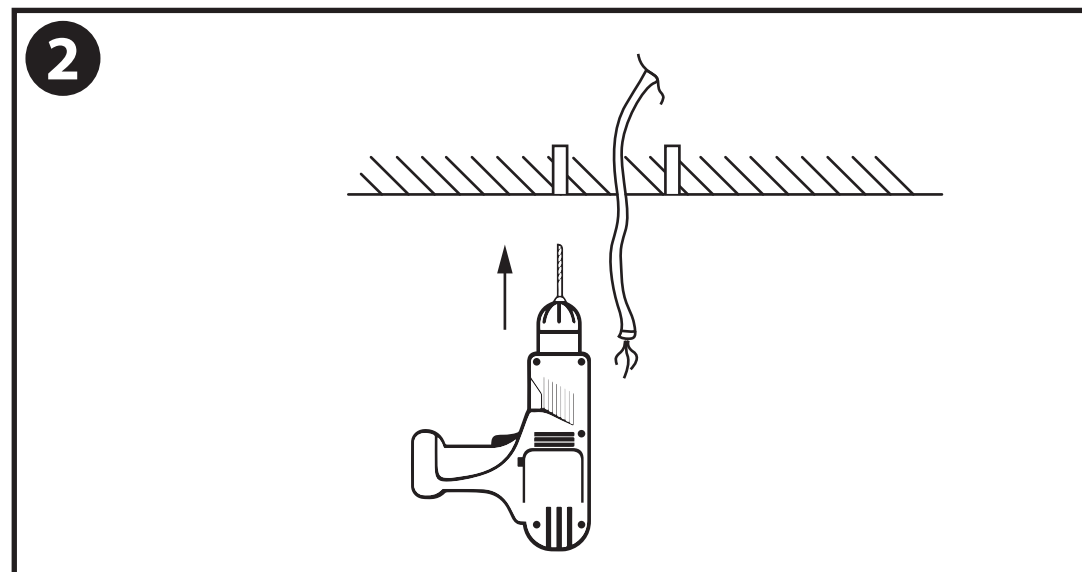

NL - Gebruikershandleiding voor Vintage Hanglamp Zwart Cage Design.
Deze handleiding bevat belangrijke informatie over de montage van het artikel.
Lees de handleiding daarom zorgvuldig door voordat u aan de installatie begint.

LET OP!

Ernstig letsel, brand of schade mogelijk. Maak voor de installatie alle aansluitkabels stroomvrij en dek deze af.

- De armatuur dient te worden geïnstalleerd of onderhouden door een gekwalificeerde elektricien en bedraad in overeenstemming met de meest recente IEE elektrische voorschriften of de nationale vereisten.

- Dit artikel is gelabeld met een doorgestreepte afvalcontainer met een enkele zwarte lijn eronder (AEEA / WEEE), zoals vereist door de Europese Gemeenschapsrichtlijn 2012/19/EU.

Dit symbool heeft betrekking op gebruikte elektrische en elektronische apparaten, daarom mag dit product niet met het normaal huishoudelijk afval worden weggegooid.