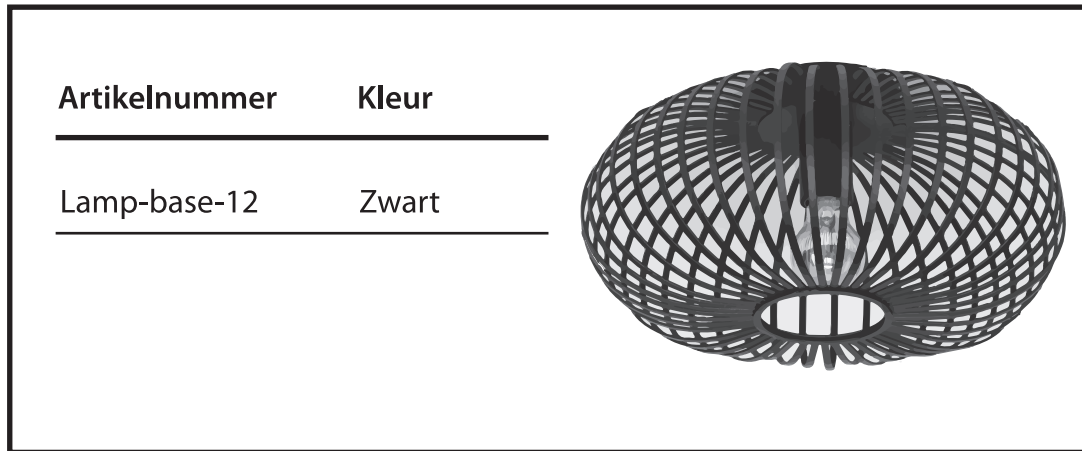

NL - Gebruikershandleiding voor Vintage Hanglamp Zwart Cage Design.
Deze handleiding bevat belangrijke informatie over de montage van het artikel.
Lees de handleiding daarom zorgvuldig door voordat u aan de installatie begint.

- Dit artikel is gelabeld met een doorgestreepte afvalcontainer met een enkele zwarte lijn eronder (AEEA / WEEE), zoals vereist door de Europese Gemeenschapsrichtlijn 2012/19/EU.

Dit symbool heeft betrekking op gebruikte elektrische en elektronische apparaten, daarom mag dit product niet met het normaal huishoudelijk afval worden weggegooid.