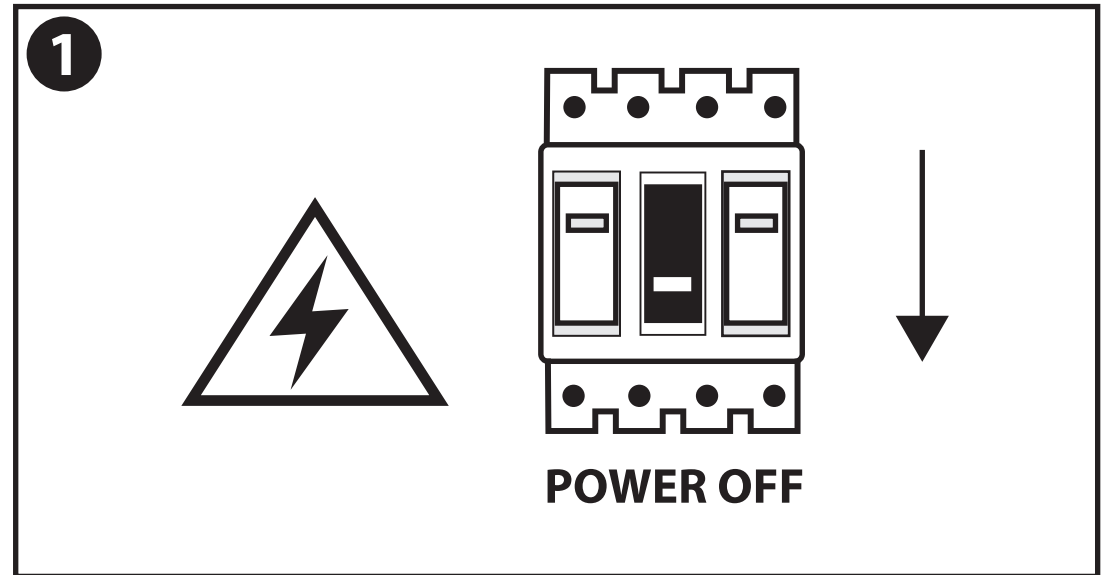

NL - Gebruikershandleiding voor Vintage Hanglamp Zwart Cage Design.
Deze handleiding bevat belangrijke informatie over de montage van het artikel.
Lees de handleiding daarom zorgvuldig door voordat u aan de installatie begint.

LET OP!

Ernstig letsel, brand of schade mogelijk. Maak voor de installatie alle aansluitkabels stroomvrij en dek deze af.

- De armatuur dient te worden geïnstalleerd of onderhouden door een gekwalificeerde elektricien en bedraad in overeenstemming met de meest recente IEE elektrische voorschriften of de nationale vereisten.

- Dit artikel is gelabeld met een doorgestreepte afvalcontainer met een enkele zwarte lijn eronder (AEEA / WEEE), zoals vereist door de Europese Gemeenschapsrichtlijn 2012/19/EU.

Dit symbool heeft betrekking op gebruikte elektrische en elektronische apparaten, daarom mag dit product niet met het normaal huishoudelijk afval worden weggegooid.