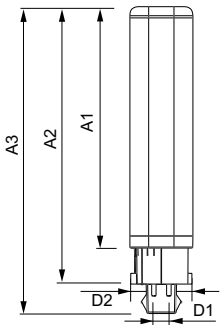

## Maatschets

LEDtube PLC 9W G24q-3/830 4P

Product	D1	D2	A1	A2	A3
CorePro LED PLC CorePro LED PLC 9W 830 4P G24q-3	24.3 mm	28.4 mm	128.8 mm	148 mm	163.6 mm