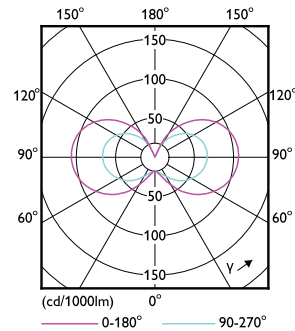

Product gegevens

Algemene informatie	
Lampvoet	G4 [G4]
Conform EU RoHS-richtlijn	Ja
Nominale levensduur (nom.)	15000 h
Schakelcyclus	50.000X
Technisch type	1.8-20W

Eisen aan armatuurontwerp	
Kleurcode	827 [CCT van 2700 K]
Bundelhoek (nom.)	300 °
Lichtstroom (nom.)	205 lm
Kleuraanduiding	Warmwit (WW)
Geccorreleerde kleurtemperatuur (nom.)	2700 K
Lichtrendement (gespec.) (nom.)	113,00 lm/W
Kleurconsistentie	<6
Kleurweergave-index (nom.)	80
LLMF bij einde nominale levensduur (nom.)	70 %

Product	D	C
CorePro LEDcapsuleLV 1.8-20W G4 827	13 mm	35 mm

Fotometrische gegevens

LEDcapsule LV 1,8W G4 827

LEDcapsule LV 1W G4

LEDcapsule LV 1,8W G4 827

CorePro LEDcapsule LV

Levensduur

15K LED