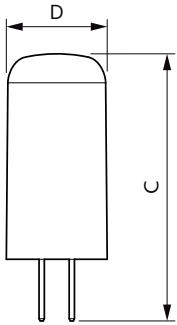

CorePro LEDcapsule LV

Energieverbruik kWh/1.000 uur	2 kWh
Productgegevens	
Volledige productcode	871869976765500
Productnaam voor bestelling	CorePro LEDcapsuleLV 1.8-20W G4 827
EAN/UPC - Product	8718699767655
Bestelcode	76765500

Lokale bestelcode	76765500
Numerator - Aantal per pak	1
SAP-numerator - Dozen per buitendoos	12
SAP-materiaal	929002389002
Netto gewicht (per stuk)	0,008 kg

Maatschets

Capsule G4 1.9W-20W 200lm 2700K Non-Dim

Product	D	C
CorePro LEDcapsuleLV 1.8-20W G4 827	13 mm	35 mm