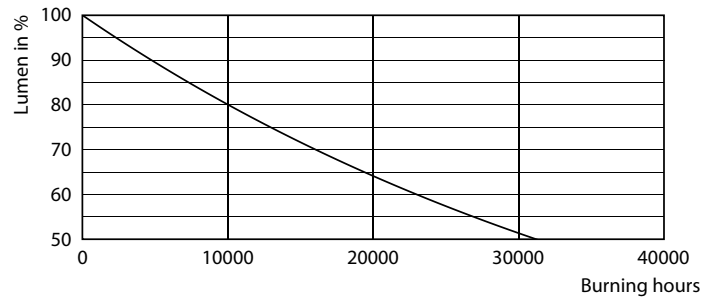

Product gegevens

Algemene informatie	
Lampvoet	G4 [G4]
Conform EU RoHS-richtlijn	Ja
Nominale levensduur (nom.)	15000 h
Schakelcyclus	50.000X
Technisch type	1.8-20W

Eisen aan armatuurontwerp	
Kleurcode	827 [CCT van 2700 K]
Bundelhoek (nom.)	300 °
Lichtstroom (nom.)	205 lm
Kleuraanduiding	Warmwit (WW)
Geccorreleerde kleurtemperatuur (nom.)	2700 K
Lichtrendement (gespec.) (nom.)	113,00 lm/W
Kleurconsistentie	<6
Kleurweergave-index (nom.)	80
LLMF bij einde nominale levensduur (nom.)	70 %

Product	D	C
CorePro LEDcapsuleLV 1.8-20W G4 827	13 mm	35 mm

Fotometrische gegevens

LEDcapsule LV 1,8W G4 827

LEDcapsule LV 1W G4

LEDcapsule LV 1,8W G4 827

CorePro LEDcapsule LV

Levensduur

15K LED