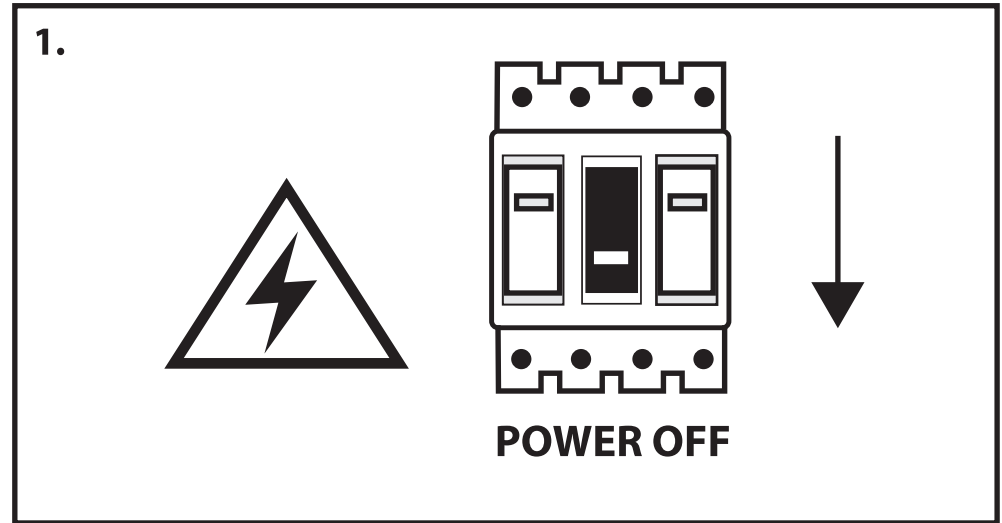

NL - Gebruikershandleiding voor Groenovatie inbouwspot. Deze handleiding bevat belangrijke informatie over de montage van het artikel. Lees de handleiding daarom zorgvuldig door voordat u aan de installatie begint.

Artikel	Kleur
GCT006-B	Zwart
GCT006-W	Wit

LET OP!

Ernstig letsel, brand of schade mogelijk. Maak voor de installatie alle aansluitkabels stroomvrij en dek deze af.

- De inbouwspot dient te worden geïnstalleerd of onderhouden door een gekwalificeerde elektricien en bedraad in overeenstemming met de meest recente IEE elektrische voorschriften of de nationale vereisten.

- Dit artikel is gelabeld met een doorgestreepte afvalcontainer met een enkele zwarte lijn eronder (AEEA / WEEE), zoals vereist door de Europese Gemeenschapsrichtlijn 2012/19/EU.

Dit symbool heeft betrekking op gebruikte elektrische en elektronische apparaten, daarom mag dit product niet met het normaal huishoudelijk afval worden weggegooid.