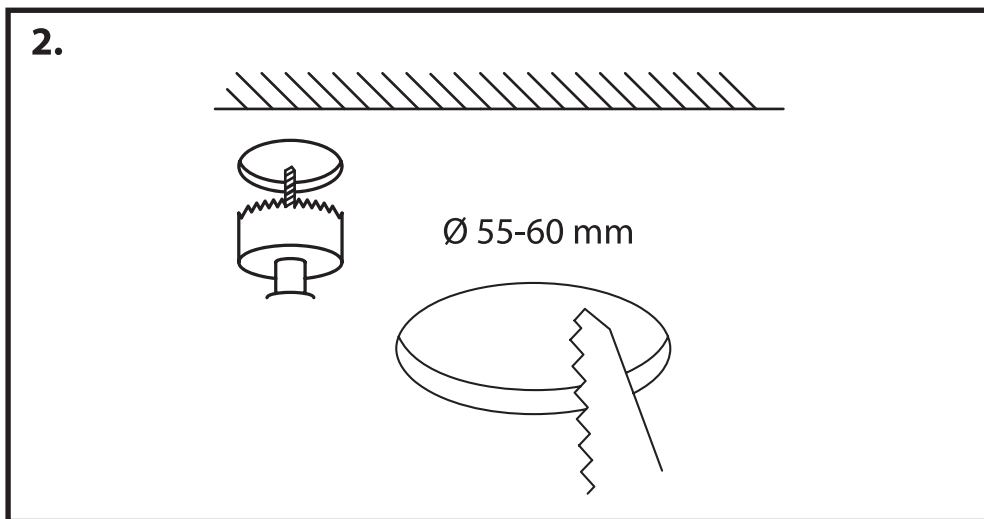

NL - Gebruikershandleiding voor Groenovatie inbouwspot. Deze handleiding bevat belangrijke informatie over de montage van het artikel. Lees de handleiding daarom zorgvuldig door voordat u aan de installatie begint.

Artikel	Kleur
GCT006-B	Zwart
GCT006-W	Wit

LET OP!

Ernstig letsel, brand of schade mogelijk. Maak voor de installatie alle aansluitkabels stroomvrij en dek deze af.

- De inbouwspot dient te worden geïnstalleerd of onderhouden door een gekwalificeerde elektricien en bedraad in overeenstemming met de meest recente IEE elektrische voorschriften of de nationale vereisten.

- Dit artikel is gelabeld met een doorgestreepte afvalcontainer met een enkele zwarte lijn eronder (AEEA / WEEE), zoals vereist door de Europese Gemeenschapsrichtlijn 2012/19/EU.

Dit symbool heeft betrekking op gebruikte elektrische en elektronische apparaten, daarom mag dit product niet met het normaal huishoudelijk afval worden weggegooid.