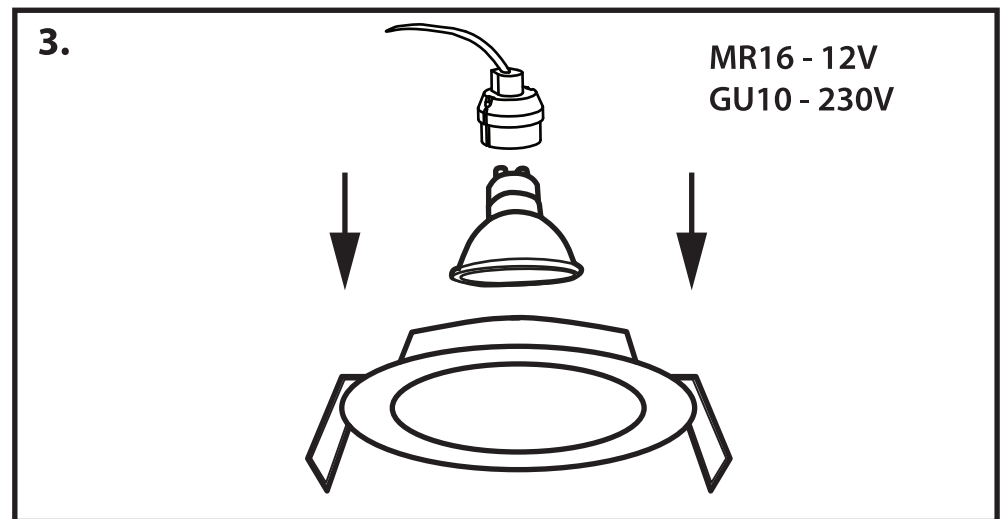

NL - Gebruikershandleiding voor Groenovatie inbouwspot. Deze handleiding bevat belangrijke informatie over de montage van het artikel. Lees de handleiding daarom zorgvuldig door voordat u aan de installatie begint.

Artikel	Kleur
GCT006-B	Zwart
GCT006-W	Wit

LET OP!

Ernstig letsel, brand of schade mogelijk. Maak voor de installatie alle aansluitkabels stroomvrij en dek deze af.

- De inbouwspot dient te worden geïnstalleerd of onderhouden door een gekwalificeerde elektricien en bedraad in overeenstemming met de meest recente IEE elektrische voorschriften of de nationale vereisten.

- Dit artikel is gelabeld met een doorgestreepte afvalcontainer met een enkele zwarte lijn eronder (AEEA / WEEE), zoals vereist door de Europese Gemeenschapsrichtlijn 2012/19/EU.

Dit symbool heeft betrekking op gebruikte elektrische en elektronische apparaten, daarom mag dit product niet met het normaal huishoudelijk afval worden weggegooid.