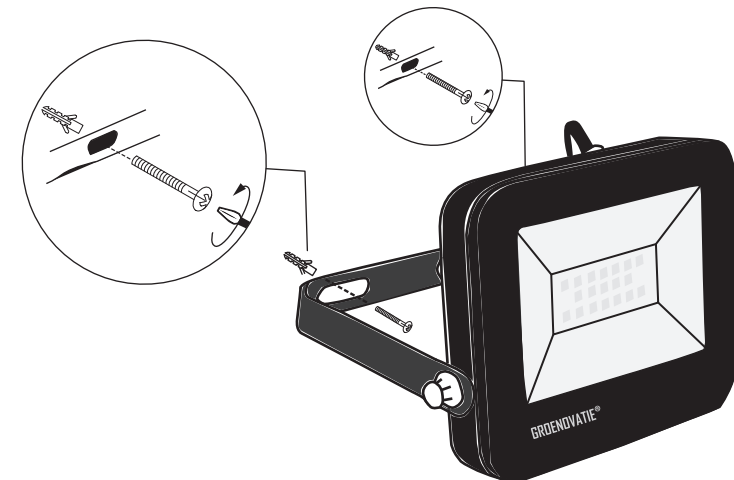

NL - Gebruikershandleiding voor Groenovatie LED breedstraler RGB. Deze handleiding bevat belangrijke informatie over de montage van het artikel. Lees de handleiding daarom zorgvuldig door voordat u aan de installatie begint.

| Artikel | Watt | Afmeting |
|-------------|------|---------------|
| FL115105045 | 15W | 104x86x22 mm |
| FL180205046 | 30W | 134x109x24 mm |
| FL285505046 | 50W | 210x163x28 mm |

LET OP!

Ernstig letsel, brand of schade mogelijk. Maak voor de installatie alle aansluitkabels stroomvrij en dek deze af.

1.

POWER OFF
2.

3.

- De lichtbron én het snoer die deze armatuur bevat, kunnen niet worden vervangen. Als deze beschadigd is/zijn, zal de armatuur defect zijn en dient deze geheel vervangen te worden.
- De armatuur dient te worden geïnstalleerd of onderhouden door een gekwalificeerde elektricien en bedraad in overeenstemming met de meest recente IEE elektrische voorschriften of de nationale vereisten.
- Wordt zonder kroonsteen / kabelverbinder geleverd.
- Dit artikel is gelabeld met een doorgestreepte afvalcontainer met een enkele zwarte lijn eronder (AEEA / WEEE), zoals vereist door de Europese Gemeenschapsrichtlijn 2012/19/EU. Dit symbool heeft betrekking op gebruikte elektrische en elektronische apparaten, daarom mag dit product niet met het normaal huishoudelijk afval worden weggegooid. De gebruiker is verantwoordelijk voor de verwijdering van deze apparaten via een aangewezen inzameling van afgedankte elektrische en elektronische apparatuur. Via het afvalverwerkingsbedrijf dat de genoemde diensten levert, helpt u actief mee om schadelijke effecten op het milieu te voorkomen door onjuiste verwijdering van schadelijke componenten te voorkomen.