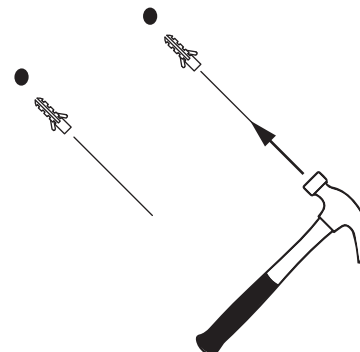

NL - Gebruikershandleiding voor Groenovatie LED breedstraler RGB. Deze handleiding bevat belangrijke informatie over de montage van het artikel. Lees de handleiding daarom zorgvuldig door voordat u aan de installatie begint.

| Artikel | Watt | Afmeting |
|-------------|------|---------------|
| FL115105045 | 15W | 104x86x22 mm |
| FL180205046 | 30W | 134x109x24 mm |
| FL285505046 | 50W | 210x163x28 mm |

LET OP!

Ernstig letsel, brand of schade mogelijk. Maak voor de installatie alle aansluitkabels stroomvrij en dek deze af.

1.

POWER OFF
2.

3.

- De lichtbron én het snoer die deze armatuur bevat, kunnen niet worden vervangen. Als deze beschadigd is/zijn, zal de armatuur defect zijn en dient deze geheel vervangen te worden.
- De armatuur dient te worden geïnstalleerd of onderhouden door een gekwalificeerde elektricien en bedraad in overeenstemming met de meest recente IEE elektrische voorschriften of de nationale vereisten.
- Wordt zonder kroonsteen / kabelverbinder geleverd.
- Dit artikel is gelabeld met een doorgestreepte afvalcontainer met een enkele zwarte lijn eronder (AEEA / WEEE), zoals vereist door de Europese Gemeenschapsrichtlijn 2012/19/EU. Dit symbool heeft betrekking op gebruikte elektrische en elektronische apparaten, daarom mag dit product niet met het normaal huishoudelijk afval worden weggegooid. De gebruiker is verantwoordelijk voor de verwijdering van deze apparaten via een aangewezen inzameling van afgedankte elektrische en elektronische apparatuur. Via het afvalverwerkingsbedrijf dat de genoemde diensten levert, helpt u actief mee om schadelijke effecten op het milieu te voorkomen door onjuiste verwijdering van schadelijke componenten te voorkomen.