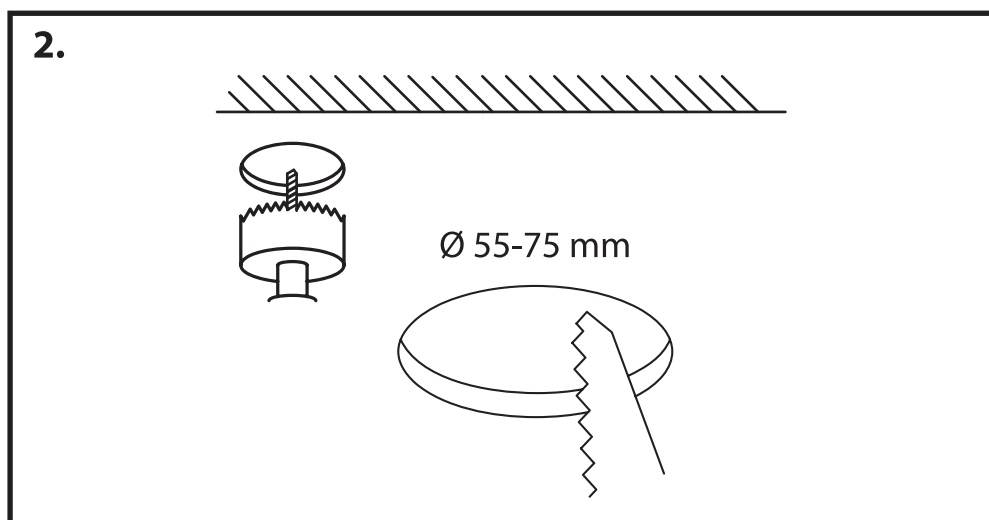

NL - Gebruikershandleiding voor Groenovatie inbouwspot. Deze handleiding bevat belangrijke informatie over de montage van het artikel. Lees de handleiding daarom zorgvuldig door voordat u aan de installatie begint.

Artikel	Kleur
G6169-B	Zwart
G6169-W	Wit
G6169-CH	Chroom
G6169-S	Satijn

LET OP!

Ernstig letsel, brand of schade mogelijk. Maak voor de installatie alle aansluitkabels stroomvrij en dek deze af.

- De inbouwspot dient te worden geïnstalleerd of onderhouden door een gekwalificeerde elektricien en bedraad in overeenstemming met de meest recente IEE elektrische voorschriften of de nationale vereisten.

- Dit artikel is gelabeld met een doorgestreepte afvalcontainer met een enkele zwarte lijn eronder (AEEA / WEEE), zoals vereist door de Europese Gemeenschapsrichtlijn 2012/19/EU.

Dit symbool heeft betrekking op gebruikte elektrische en elektronische apparaten, daarom mag dit product niet met het normaal huishoudelijk afval worden weggegooid.