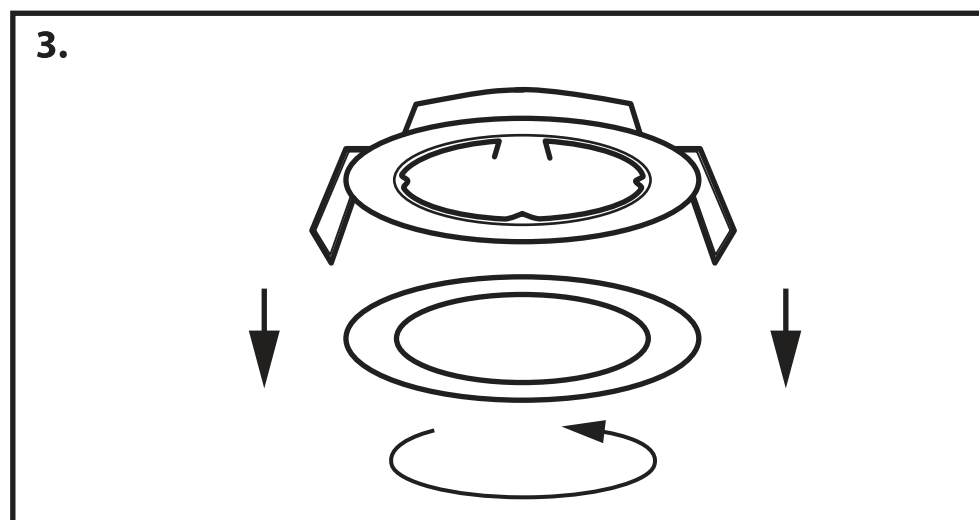

NL - Gebruikershandleiding voor Groenovatie inbouwspot. Deze handleiding bevat belangrijke informatie over de montage van het artikel. Lees de handleiding daarom zorgvuldig door voordat u aan de installatie begint.

Artikel	Kleur
G6169-B	Zwart
G6169-W	Wit
G6169-CH	Chroom
G6169-S	Satijn

LET OP!

Ernstig letsel, brand of schade mogelijk. Maak voor de installatie alle aansluitkabels stroomvrij en dek deze af.

- De inbouwspot dient te worden geïnstalleerd of onderhouden door een gekwalificeerde elektricien en bedraad in overeenstemming met de meest recente IEE elektrische voorschriften of de nationale vereisten.

- Dit artikel is gelabeld met een doorgestreepte afvalcontainer met een enkele zwarte lijn eronder (AEEA / WEEE), zoals vereist door de Europese Gemeenschapsrichtlijn 2012/19/EU.

Dit symbool heeft betrekking op gebruikte elektrische en elektronische apparaten, daarom mag dit product niet met het normaal huishoudelijk afval worden weggegooid.