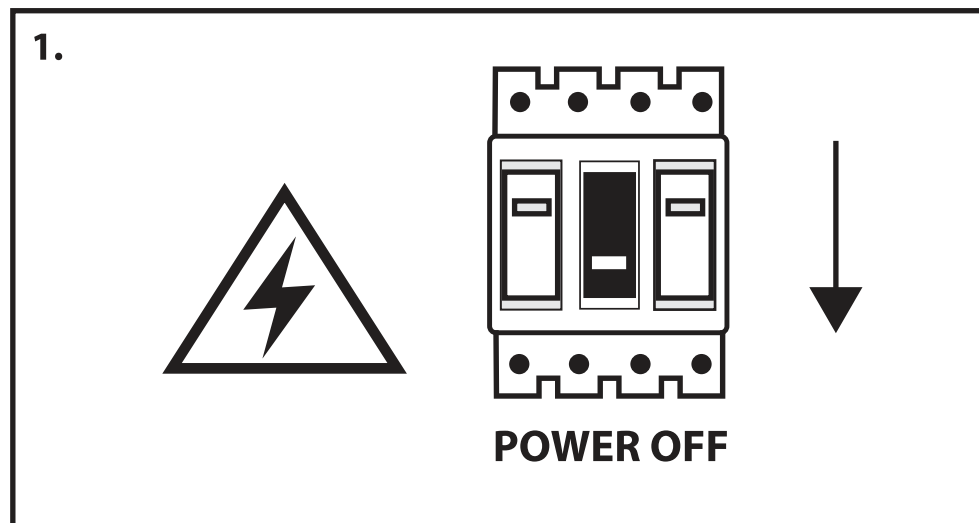

NL - Gebruikershandleiding voor Groenovatie inbouwspot. Deze handleiding bevat belangrijke informatie over de montage van het artikel. Lees de handleiding daarom zorgvuldig door voordat u aan de installatie begint.

Artikel	Kleur
G6169-B	Zwart
G6169-W	Wit
G6169-CH	Chroom
G6169-S	Satijn

LET OP!

Ernstig letsel, brand of schade mogelijk. Maak voor de installatie alle aansluitkabels stroomvrij en dek deze af.

- De inbouwspot dient te worden geïnstalleerd of onderhouden door een gekwalificeerde elektricien en bedraad in overeenstemming met de meest recente IEE elektrische voorschriften of de nationale vereisten.

- Dit artikel is gelabeld met een doorgestreepte afvalcontainer met een enkele zwarte lijn eronder (AEEA / WEEE), zoals vereist door de Europese Gemeenschapsrichtlijn 2012/19/EU.

Dit symbool heeft betrekking op gebruikte elektrische en elektronische apparaten, daarom mag dit product niet met het normaal huishoudelijk afval worden weggegooid.