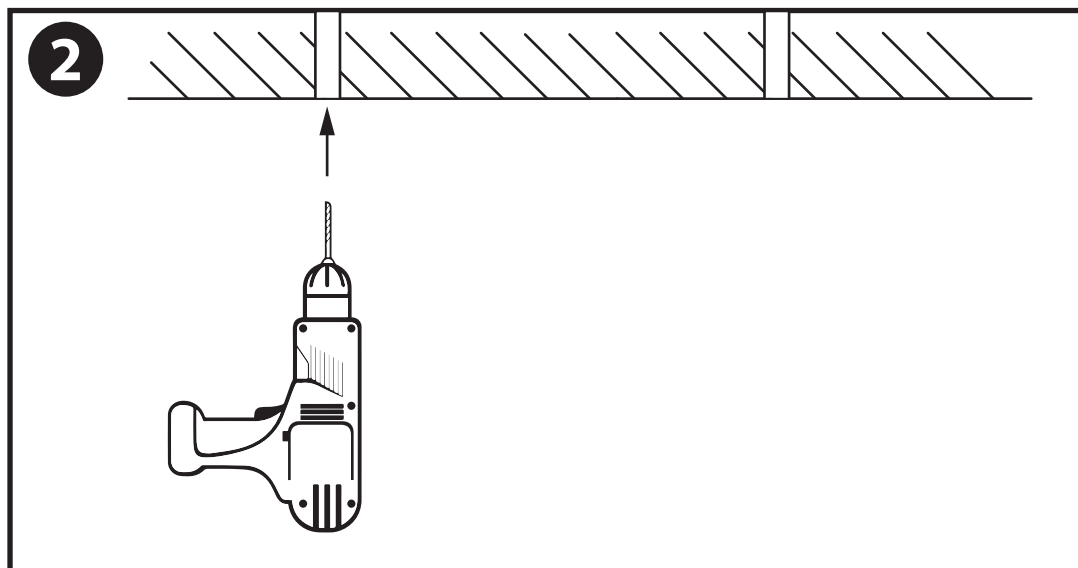

Artikelnummer	Kleur
TUTR060301310-K	Neutraal Wit
TUTR060301315-K	Daglicht Wit
TUTR120601310-K	Neutraal Wit
TUTR090301310-K	Neutraal Wit
TUTR090301315-K	Daglicht Wit
TUTR150601310-K	Neutraal Wit
TUTR120601315-K	Daglicht Wit
TUTR150601315-K	Daglicht Wit

LET OP!

Ernstig letsel, brand of schade mogelijk. Maak voor de installatie alle aansluitkabels stroomvrij en dek deze af. Raadpleeg bij twijfel een erkend installateur!