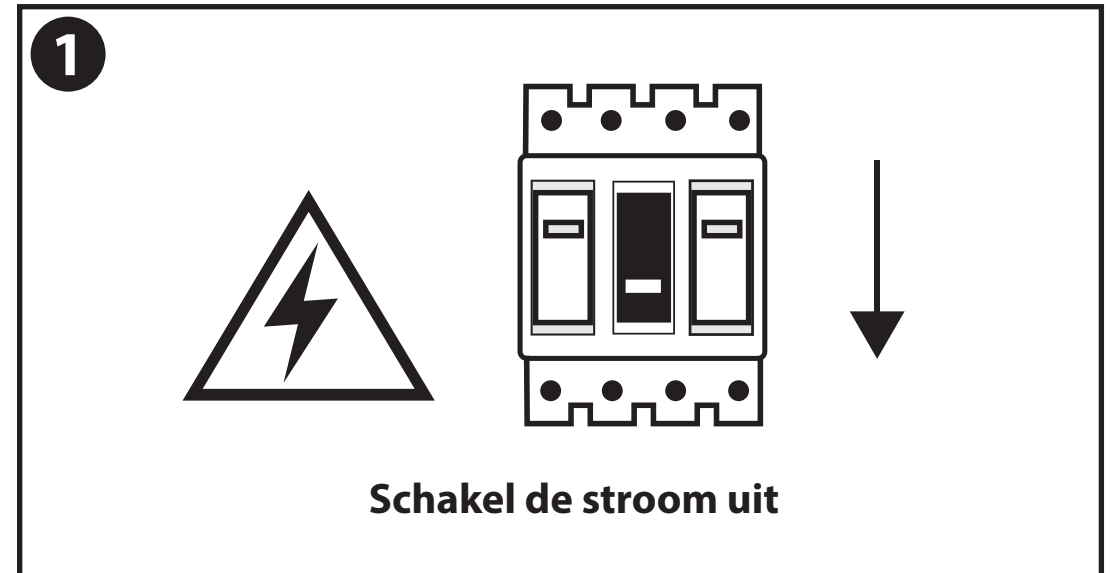

NL - Gebruikershandleiding voor LED Tri-Proof Lamp IK10 IP67.

Deze handleiding bevat belangrijke informatie over de montage van het artikel.

Lees de handleiding daarom zorgvuldig door voordat u aan de installatie begint.

LET OP!

Ernstig letsel, brand of schade mogelijk. Maak voor de installatie alle aansluitkabels stroomvrij en dek deze af. Raadpleeg bij twijfel een erkend installateur!

- De armatuur dient te worden geïnstalleerd of onderhouden door een gekwalificeerde elektricien en bedraad in overeenstemming met de meest recente IEE elektrische voorschriften of de nationale vereisten.
- Dit artikel is gelabeld met een doorgestreepte afvalcontainer met een enkele zwarte lijn eronder (AEEA / WEEE), zoals vereist door de Europese Gemeenschapsrichtlijn 2012/19/EU. Dit symbool heeft betrekking op gebruikte elektrische en elektronische apparaten, daarom mag dit product niet met het normaal huishoudelijk afval worden weggegooid. De gebruiker is verantwoordelijk voor de verwijdering van deze apparaten via een aangewezen inzameling van afgedankte elektrische en elektronische apparatuur. Via het afvalverwerkingsbedrijf dat de genoemde diensten levert, helpt u actief mee om schadelijke effecten op het milieu te voorkomen door onjuiste verwijdering van schadelijke componenten te voorkomen.