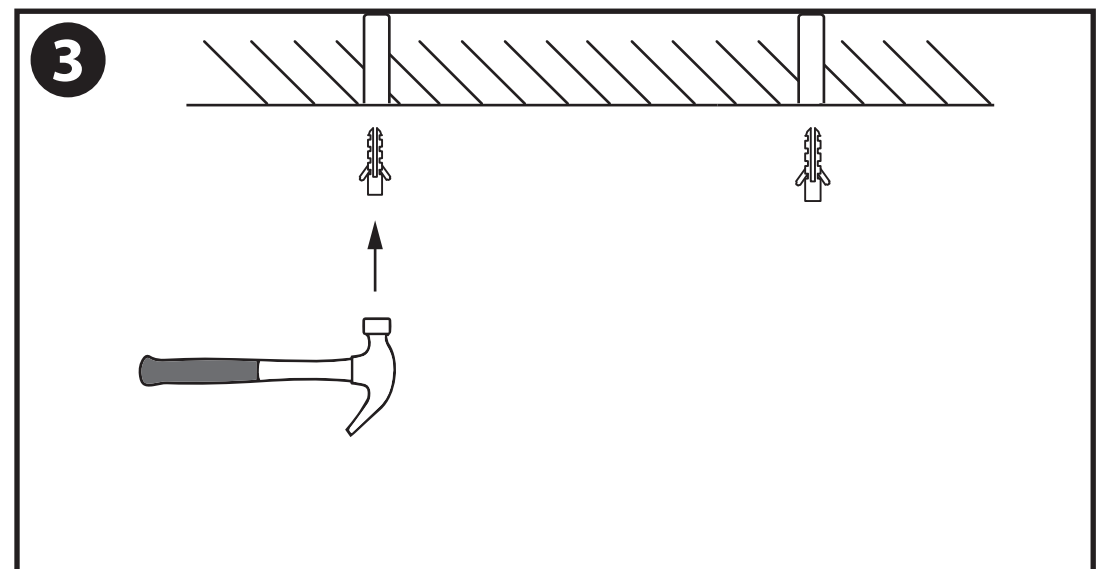

NL - Gebruikershandleiding voor LED Tri-Proof Lamp IK10.

Deze handleiding bevat belangrijke informatie over de montage van het artikel.
 Lees de handleiding daarom zorgvuldig door voordat u aan de installatie begint.

Artikelnummer	Kleur
TUTR060301310	Neutraal Wit
TUTR090401310	Neutraal Wit
TUTR120601310	Neutraal Wit
TUTR150801310	Neutraal Wit

LET OP!

Ernstig letsel, brand of schade mogelijk. Maak voor de installatie alle aansluitkabels stroomvrij en dek deze af. Raadpleeg bij twijfel een erkend installateur!