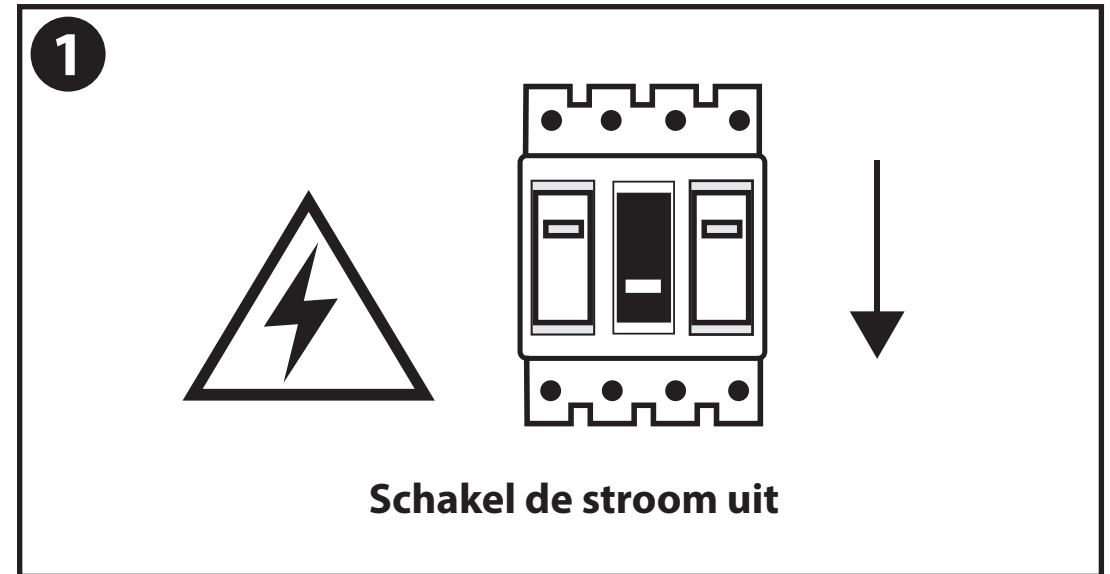

NL - Gebruikershandleiding voor LED Tri-Proof Lamp IK10.

Deze handleiding bevat belangrijke informatie over de montage van het artikel.
 Lees de handleiding daarom zorgvuldig door voordat u aan de installatie begint.

Artikelnummer	Kleur
TUTR060301310	Neutraal Wit
TUTR090401310	Neutraal Wit
TUTR120601310	Neutraal Wit
TUTR150801310	Neutraal Wit

LET OP!

Ernstig letsel, brand of schade mogelijk. Maak voor de installatie alle aansluitkabels stroomvrij en dek deze af. Raadpleeg bij twijfel een erkend installateur!

- De armatuur dient te worden geïnstalleerd of onderhouden door een gekwalificeerde elektricien en bedraad in overeenstemming met de meest recente IEE elektrische voorschriften of de nationale vereisten.
- Dit artikel is gelabeld met een doorgestreepte afvalcontainer met een enkele zwarte lijn eronder (AEEA / WEEE), zoals vereist door de Europese Gemeenschapsrichtlijn 2012/19/EU. Dit symbool heeft betrekking op gebruikte elektrische en elektronische apparaten, daarom mag dit product niet met het normaal huishoudelijk afval worden weggegooid. De gebruiker is verantwoordelijk voor de verwijdering van deze apparaten via een aangewezen inzameling van afgedankte elektrische en elektronische apparatuur. Via het afvalverwerkingsbedrijf dat de genoemde diensten levert, helpt u actief mee om schadelijke effecten op het milieu te voorkomen door onjuiste verwijdering van schadelijke componenten te voorkomen.