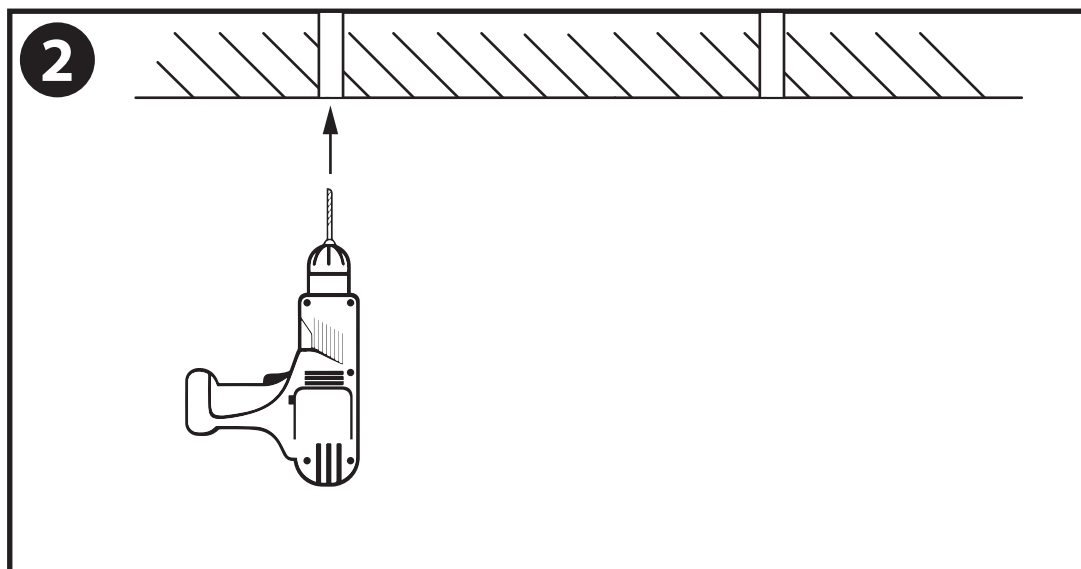

NL - Gebruikershandleiding voor LED Tri-Proof Lamp IK10.

Deze handleiding bevat belangrijke informatie over de montage van het artikel.
 Lees de handleiding daarom zorgvuldig door voordat u aan de installatie begint.

Artikelnummer	Kleur
TUTR060301310	Neutraal Wit
TUTR090401310	Neutraal Wit
TUTR120601310	Neutraal Wit
TUTR150801310	Neutraal Wit

LET OP!

Ernstig letsel, brand of schade mogelijk. Maak voor de installatie alle aansluitkabels stroomvrij en dek deze af. Raadpleeg bij twijfel een erkend installateur!