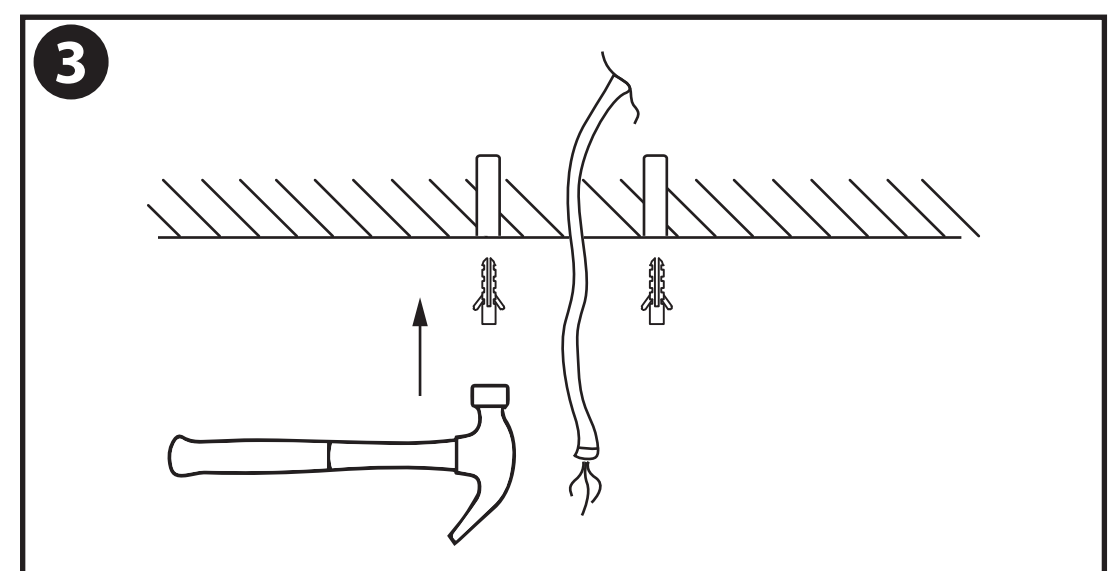

NL - Gebruikershandleiding voor Lamp #1 Industrieel Design Hanglamp 5 Kappen Zwart.  
Deze handleiding bevat belangrijke informatie over de montage van het artikel.  
Lees de handleiding daarom zorgvuldig door voordat u aan de installatie begint.

- De armatuur dient te worden geïnstalleerd of onderhouden door een gekwalificeerde elektricien en bedraad in overeenstemming met de meest recente IEE elektrische voorschriften of de nationale vereisten.
- Dit artikel is gelabeld met een doorgestreepte afvalcontainer met een enkele zwarte lijn eronder (AEEA / WEEE), zoals vereist door de Europese Gemeenschapsrichtlijn 2012/19/EU. Dit symbool heeft betrekking op gebruikte elektrische en elektronische apparaten, daarom mag dit product niet met het normaal huishoudelijk afval worden weggegooid. De gebruiker is verantwoordelijk voor de verwijdering van deze apparaten via een aangewezen inzameling van afgedankte elektrische en elektronische apparatuur. Via het afvalverwerkingsbedrijf dat de genoemde diensten levert, helpt u actief mee om schadelijke effecten op het milieu te voorkomen door onjuiste verwijdering van schadelijke componenten te voorkomen.