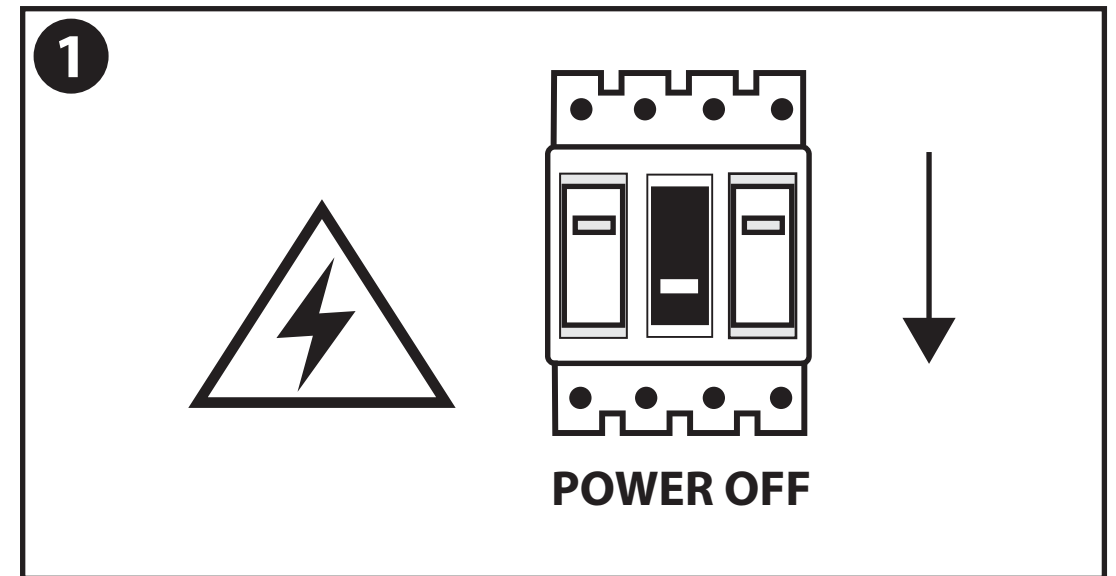

NL - Gebruikershandleiding voor Lamp #1 Industrieel Design Hanglamp 5 Kappen Zwart.  
Deze handleiding bevat belangrijke informatie over de montage van het artikel.  
Lees de handleiding daarom zorgvuldig door voordat u aan de installatie begint.

- De armatuur dient te worden geïnstalleerd of onderhouden door een gekwalificeerde elektricien en bedraad in overeenstemming met de meest recente IEE elektrische voorschriften of de nationale vereisten.
- Dit artikel is gelabeld met een doorgestreepte afvalcontainer met een enkele zwarte lijn eronder (AEEA / WEEE), zoals vereist door de Europese Gemeenschapsrichtlijn 2012/19/EU. Dit symbool heeft betrekking op gebruikte elektrische en elektronische apparaten, daarom mag dit product niet met het normaal huishoudelijk afval worden weggegooid. De gebruiker is verantwoordelijk voor de verwijdering van deze apparaten via een aangewezen inzameling van afgedankte elektrische en elektronische apparatuur. Via het afvalverwerkingsbedrijf dat de genoemde diensten levert, helpt u actief mee om schadelijke effecten op het milieu te voorkomen door onjuiste verwijdering van schadelijke componenten te voorkomen.