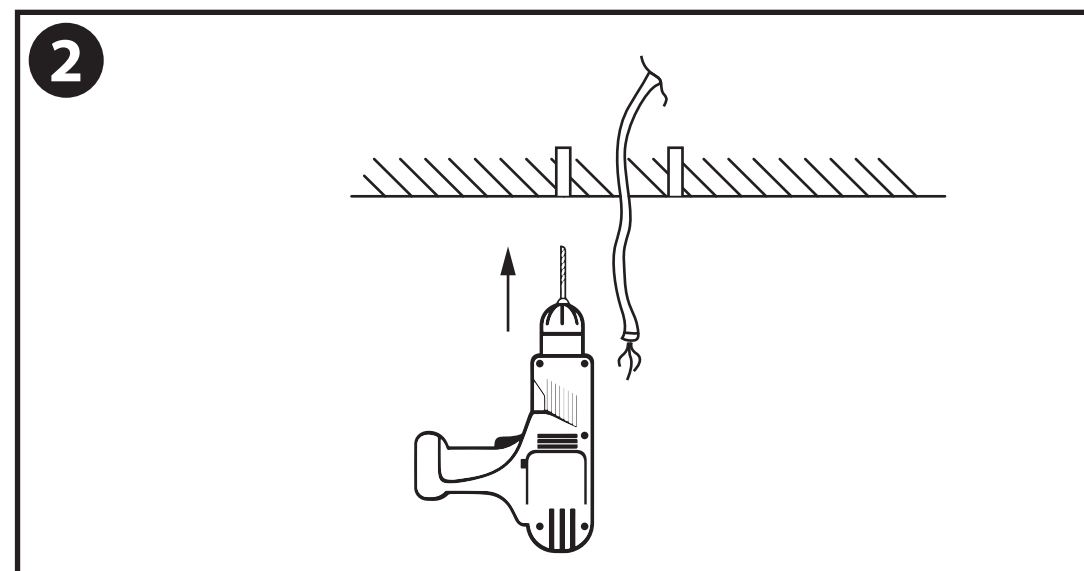

NL - Gebruikershandleiding voor Lamp #1 Industrieel Design Hanglamp 5 Kappen Zwart.  
Deze handleiding bevat belangrijke informatie over de montage van het artikel.  
Lees de handleiding daarom zorgvuldig door voordat u aan de installatie begint.

- De armatuur dient te worden geïnstalleerd of onderhouden door een gekwalificeerde elektricien en bedraad in overeenstemming met de meest recente IEE elektrische voorschriften of de nationale vereisten.
- Dit artikel is gelabeld met een doorgestreepte afvalcontainer met een enkele zwarte lijn eronder (AEEA / WEEE), zoals vereist door de Europese Gemeenschapsrichtlijn 2012/19/EU. Dit symbool heeft betrekking op gebruikte elektrische en elektronische apparaten, daarom mag dit product niet met het normaal huishoudelijk afval worden weggegooid. De gebruiker is verantwoordelijk voor de verwijdering van deze apparaten via een aangewezen inzameling van afgedankte elektrische en elektronische apparatuur. Via het afvalverwerkingsbedrijf dat de genoemde diensten levert, helpt u actief mee om schadelijke effecten op het milieu te voorkomen door onjuiste verwijdering van schadelijke componenten te voorkomen.