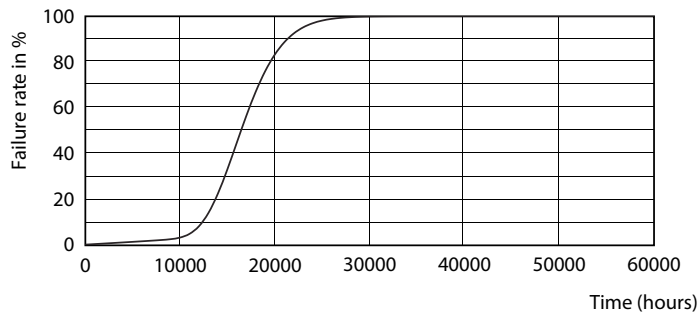

CorePro LED lampen

Levensduur

LEDbulb 100W E27 840 FR A60

LEDbulb 100W E27 840 FR A60