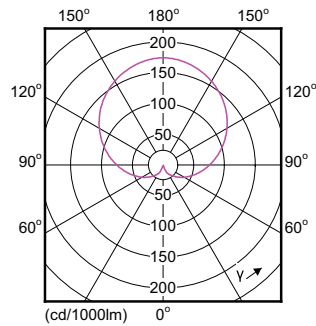

Fotometrische gegevens