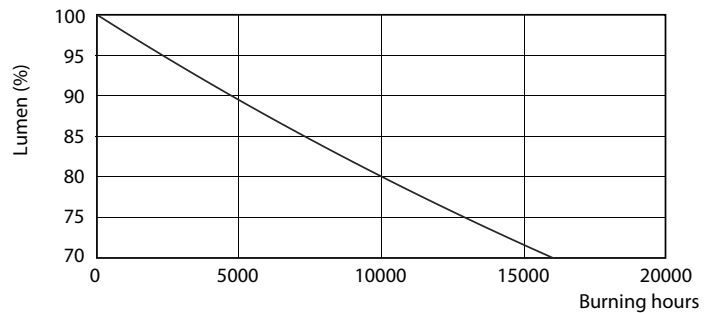

CorePro LED lampen

Levensduur

LEDbulb 100W E27 840 FR A60

LEDbulb 100W E27 840 FR A60