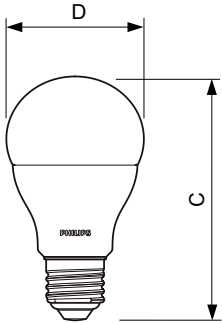

CorePro LED lampen

Productgegevens

Volledige productcode	871869657767700
Productnaam voor bestelling	CorePro LEDbulb ND 13-100W A60 E27 830
EAN/UPC - Product	8718696577677
Bestelcode	57767700
Local Code	CB100W830E27

Numerator - Aantal per pak	1
Numerator - Dozen per buitendoos	10
Materiaaln. (12NC)	929001235002
Netto gewicht (per stuk)	0.076 kg

Maatschets

Entry Bulb 230V 13.5W-100W 3000K E27 ND