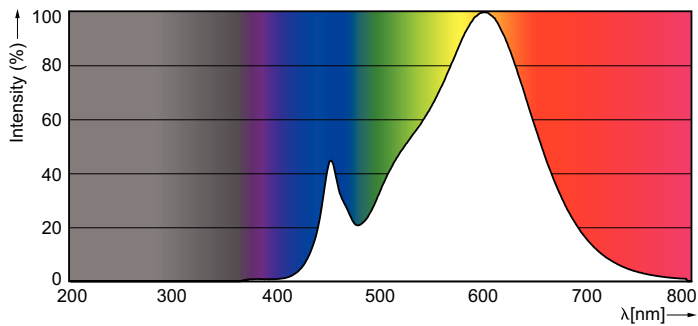

Fotometrische gegevens