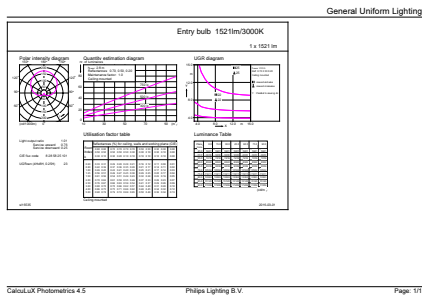

Fotometrische gegevens