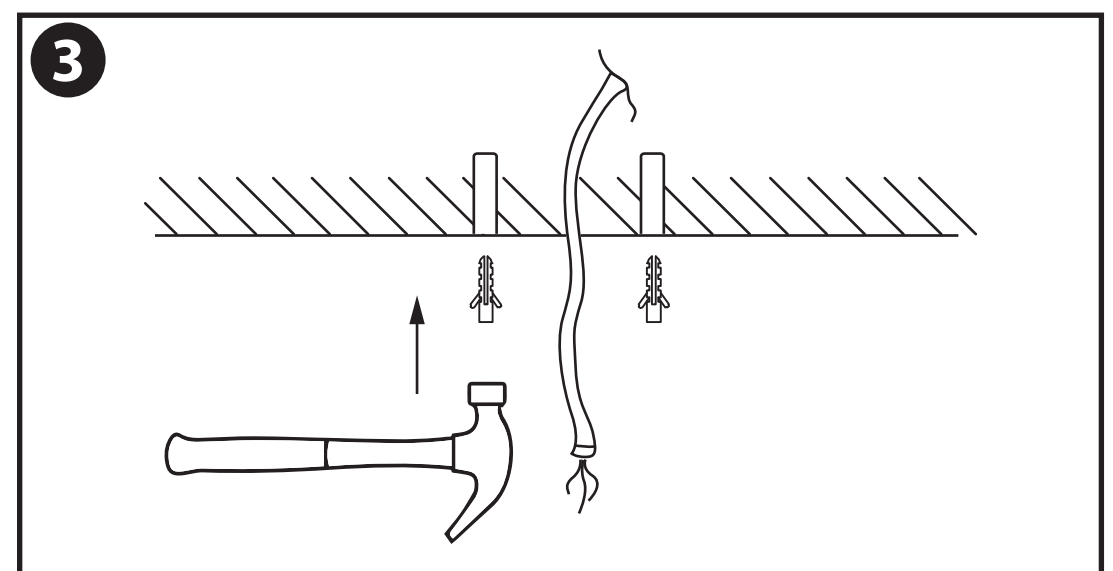

NL - Gebruikershandleiding voor Lamp #1 Vintage Industriële Hanglamp Zwart.  
Deze handleiding bevat belangrijke informatie over de montage van het artikel.  
Lees de handleiding daarom zorgvuldig door voordat u aan de installatie begint.

Artikelnummer	Kleur
GRH081-B	Zwart
GRH081-G	Grijs
GRH081-W	Wit

- De armatuur dient te worden geïnstalleerd of onderhouden door een gekwalificeerde elektricien en bedraad in overeenstemming met de meest recente IEE elektrische voorschriften of de nationale vereisten.
- Dit artikel is gelabeld met een doorgestreepte afvalcontainer met een enkele zwarte lijn eronder (AEEA / WEEE), zoals vereist door de Europese Gemeenschapsrichtlijn 2012/19/EU. Dit symbool heeft betrekking op gebruikte elektrische en elektronische apparaten, daarom mag dit product niet met het normaal huishoudelijk afval worden weggegooid. De gebruiker is verantwoordelijk voor de verwijdering van deze apparaten via een aangewezen inzameling van afgedankte elektrische en elektronische apparatuur. Via het afvalverwerkingsbedrijf dat de genoemde diensten levert, helpt u actief mee om schadelijke effecten op het milieu te voorkomen door onjuiste verwijdering van schadelijke componenten te voorkomen.