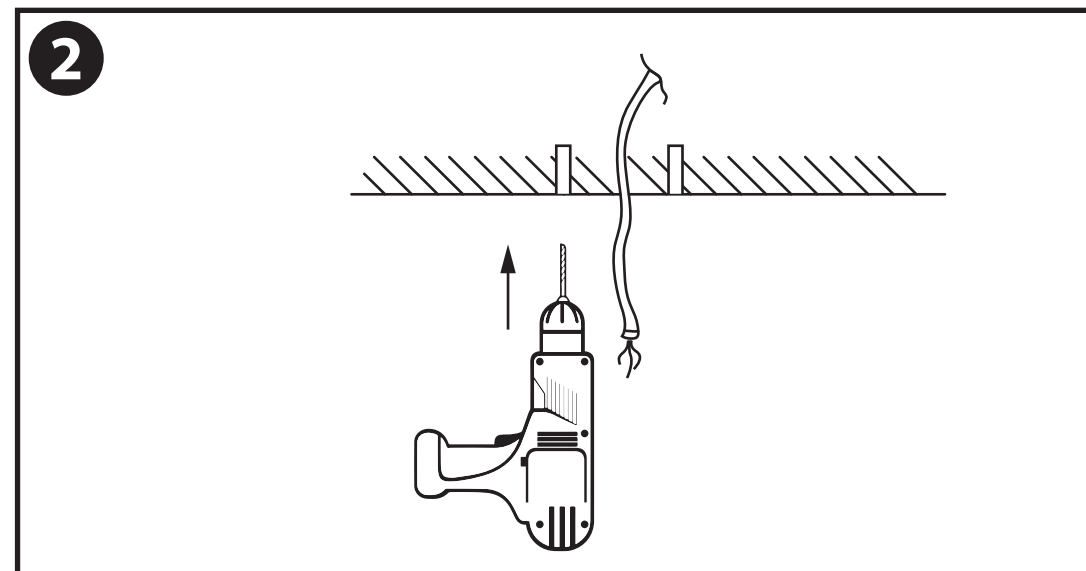

NL - Gebruikershandleiding voor Lamp #1 Vintage Industriële Hanglamp Zwart.  
Deze handleiding bevat belangrijke informatie over de montage van het artikel.  
Lees de handleiding daarom zorgvuldig door voordat u aan de installatie begint.

Artikelnummer	Kleur
GRH081-B	Zwart
GRH081-G	Grijs
GRH081-W	Wit

- De armatuur dient te worden geïnstalleerd of onderhouden door een gekwalificeerde elektricien en bedraad in overeenstemming met de meest recente IEE elektrische voorschriften of de nationale vereisten.
- Dit artikel is gelabeld met een doorgestreepte afvalcontainer met een enkele zwarte lijn eronder (AEEA / WEEE), zoals vereist door de Europese Gemeenschapsrichtlijn 2012/19/EU. Dit symbool heeft betrekking op gebruikte elektrische en elektronische apparaten, daarom mag dit product niet met het normaal huishoudelijk afval worden weggegooid. De gebruiker is verantwoordelijk voor de verwijdering van deze apparaten via een aangewezen inzameling van afgedankte elektrische en elektronische apparatuur. Via het afvalverwerkingsbedrijf dat de genoemde diensten levert, helpt u actief mee om schadelijke effecten op het milieu te voorkomen door onjuiste verwijdering van schadelijke componenten te voorkomen.