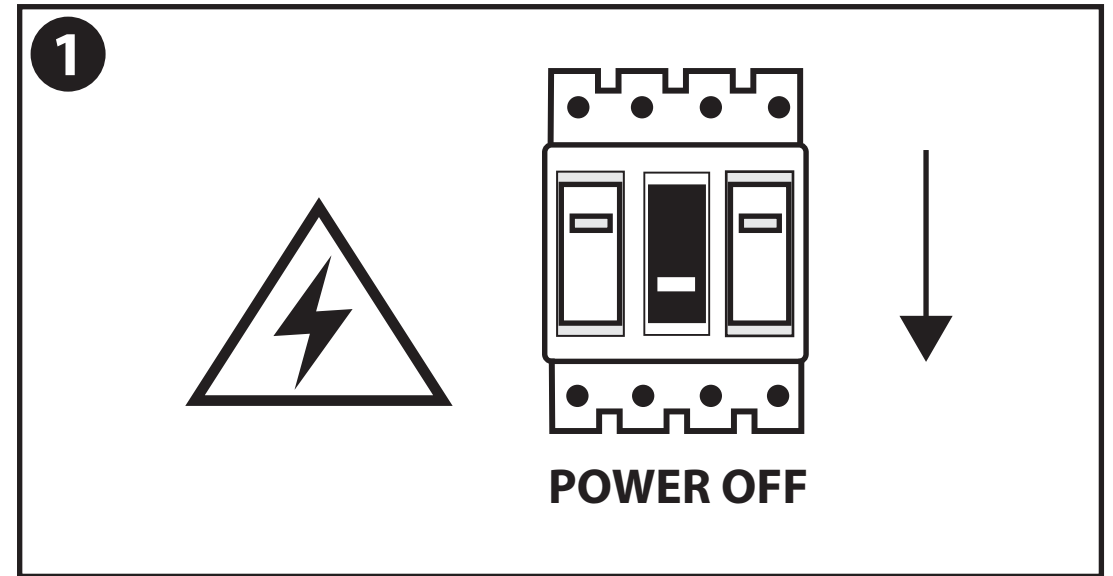

NL - Gebruikershandleiding voor Lamp #1 Vintage Industriële Hanglamp Zwart.  
Deze handleiding bevat belangrijke informatie over de montage van het artikel.  
Lees de handleiding daarom zorgvuldig door voordat u aan de installatie begint.

Artikelnummer	Kleur
GRH081-B	Zwart
GRH081-G	Grijs
GRH081-W	Wit

- De armatuur dient te worden geïnstalleerd of onderhouden door een gekwalificeerde elektricien en bedraad in overeenstemming met de meest recente IEE elektrische voorschriften of de nationale vereisten.
- Dit artikel is gelabeld met een doorgestreepte afvalcontainer met een enkele zwarte lijn eronder (AEEA / WEEE), zoals vereist door de Europese Gemeenschapsrichtlijn 2012/19/EU. Dit symbool heeft betrekking op gebruikte elektrische en elektronische apparaten, daarom mag dit product niet met het normaal huishoudelijk afval worden weggegooid. De gebruiker is verantwoordelijk voor de verwijdering van deze apparaten via een aangewezen inzameling van afgedankte elektrische en elektronische apparatuur. Via het afvalverwerkingsbedrijf dat de genoemde diensten levert, helpt u actief mee om schadelijke effecten op het milieu te voorkomen door onjuiste verwijdering van schadelijke componenten te voorkomen.