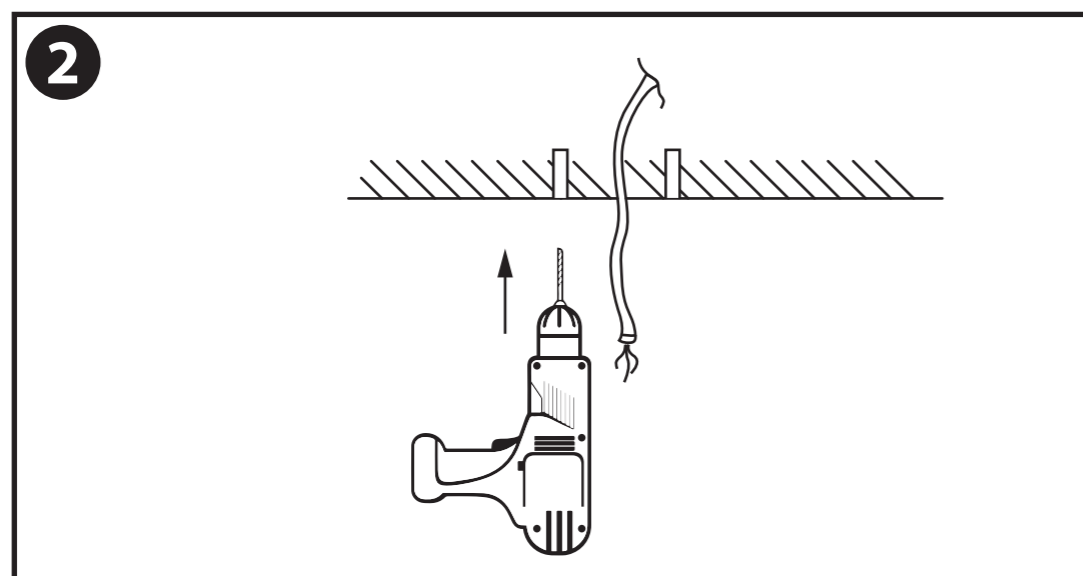

**NL** - Gebruikershandleiding voor Lamp #1 Industrieel Metalen Polyhedron Hanglamp Zwart.  
Deze handleiding bevat belangrijke informatie over de montage van het artikel.  
Lees de handleiding daarom zorgvuldig door voordat u aan de installatie begint.

Artikelnummer	Kleur
GRH026	Zwart

- De armatuur dient te worden geïnstalleerd of onderhouden door een gekwalificeerde elektricien en bedraad in overeenstemming met de meest recente IEE elektrische voorschriften of de nationale vereisten.

- Dit artikel is gelabeld met een doorgestreepte afvalcontainer met een enkele zwarte lijn eronder (AEEA / WEEE), zoals vereist door de Europese Gemeenschapsrichtlijn 2012/19/EU.

Dit symbool heeft betrekking op gebruikte elektrische en elektronische apparaten, daarom mag dit product niet met het normaal huishoudelijk afval worden weggegooid.