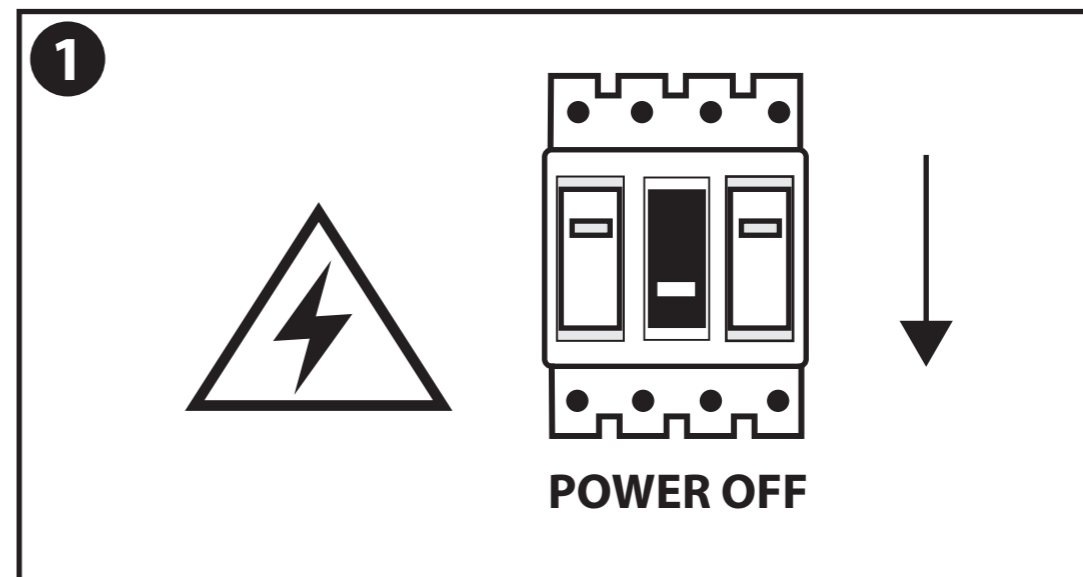

**NL** - Gebruikershandleiding voor Lamp #1 Industrieel Metalen Polyhedron Hanglamp Zwart.  
Deze handleiding bevat belangrijke informatie over de montage van het artikel.  
Lees de handleiding daarom zorgvuldig door voordat u aan de installatie begint.

Artikelnummer	Kleur
GRH026	Zwart

- De armatuur dient te worden geïnstalleerd of onderhouden door een gekwalificeerde elektricien en bedraad in overeenstemming met de meest recente IEE elektrische voorschriften of de nationale vereisten.

- Dit artikel is gelabeld met een doorgestreepte afvalcontainer met een enkele zwarte lijn eronder (AEEA / WEEE), zoals vereist door de Europese Gemeenschapsrichtlijn 2012/19/EU.

Dit symbool heeft betrekking op gebruikte elektrische en elektronische apparaten, daarom mag dit product niet met het normaal huishoudelijk afval worden weggegooid.