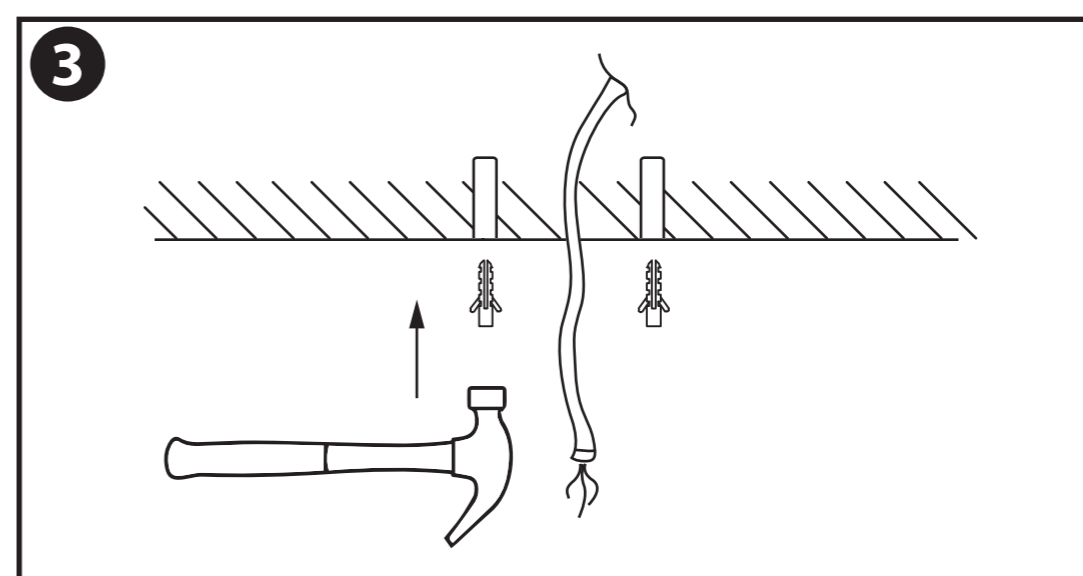

NL - Gebruikershandleiding voor Lamp #1 Industrieel Metalen Polyhedron Hanglamp Zwart.
Deze handleiding bevat belangrijke informatie over de montage van het artikel.
Lees de handleiding daarom zorgvuldig door voordat u aan de installatie begint.

Artikelnummer	Kleur
GRH026	Zwart