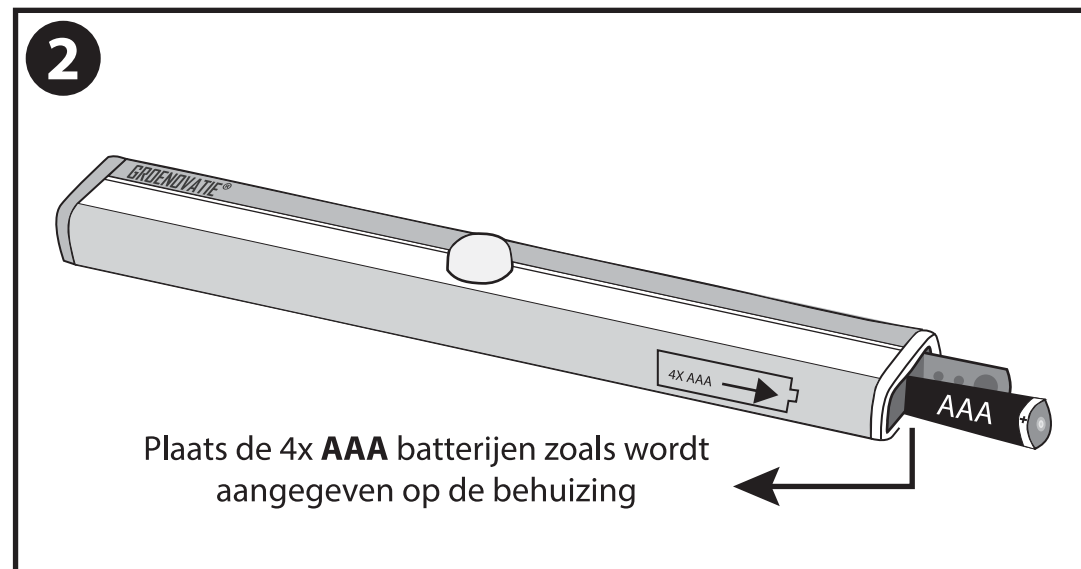

NL - Gebruikershandleiding voor Groenovatie LED Kastverlichting 1W op Batterijen met Sensor, Onderbouw. Deze handleiding bevat belangrijke informatie over de montage van het artikel. Lees de handleiding daarom zorgvuldig door voordat u aan de installatie begint.

Artikelnummer	Kleur	
DOOB0300141	Warm Wit	
DOOB0300145	Koel Wit	

- Installeer de batterijen zoals aangegeven door de polariteitsmarkeringen (+/-). Verwijder lege batterijen en/of batterijen die lange tijd niet zijn gebruikt. Gebruik nooit verschillende typen batterijen. Laad niet-oplaadbare batterijen nooit op. Gooi batterijen nooit in open vuur, hierdoor kunnen ze ontploffen.
- Dit artikel is gelabeld met een doorgestreepte afvalcontainer met een enkele zwarte lijn eronder (AEEA / WEEE), zoals vereist door de Europese Gemeenschapsrichtlijn 2012/19/EU. Dit symbool heeft betrekking op gebruikte elektrische en elektronische apparaten, daarom mag dit product niet met het normaal huishoudelijk afval worden weggegooid. De gebruiker is verantwoordelijk voor de verwijdering van deze apparaten via een aangewezen inzameling van afgedankte elektrische en elektronische apparatuur. Via het afvalverwerkingsbedrijf dat de genoemde diensten levert, helpt u actief mee om schadelijke effecten op het milieu te voorkomen door onjuiste verwijdering van schadelijke componenten te voorkomen.