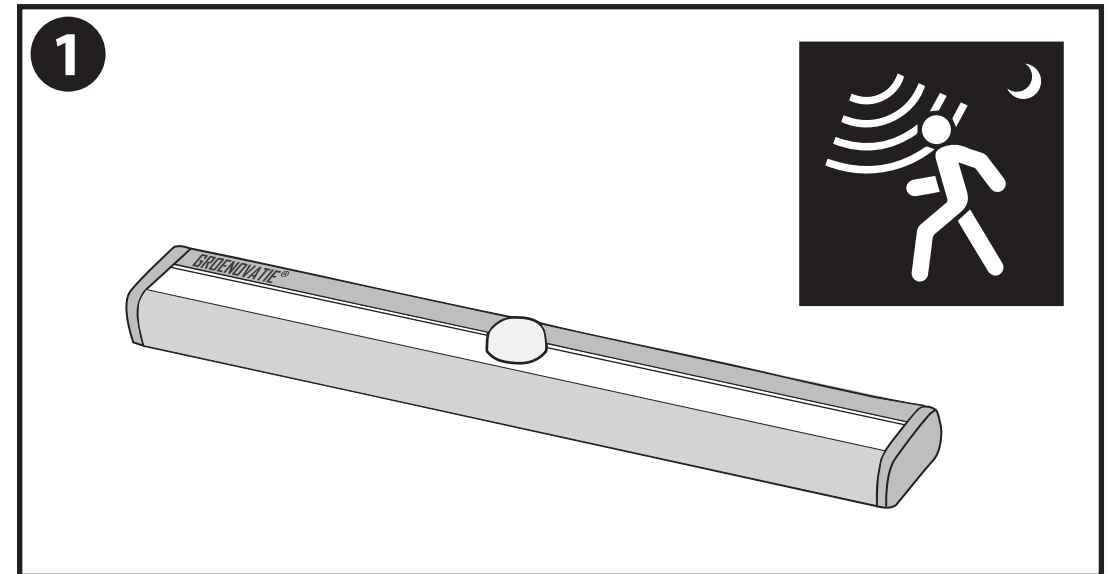

NL - Gebruikershandleiding voor Groenovatie LED Kastverlichting 1W op Batterijen met Sensor, Onderbouw. Deze handleiding bevat belangrijke informatie over de montage van het artikel. Lees de handleiding daarom zorgvuldig door voordat u aan de installatie begint.

Artikelnummer	Kleur	
DOOB0300141	Warm Wit	
DOOB0300145	Koel Wit	

- Installeer de batterijen zoals aangegeven door de polariteitsmarkeringen (+/-). Verwijder lege batterijen en/of batterijen die lange tijd niet zijn gebruikt. Gebruik nooit verschillende typen batterijen. Laad niet-oplaadbare batterijen nooit op. Gooi batterijen nooit in open vuur, hierdoor kunnen ze ontploffen.
- Dit artikel is gelabeld met een doorgestreepte afvalcontainer met een enkele zwarte lijn eronder (AEEA / WEEE), zoals vereist door de Europese Gemeenschapsrichtlijn 2012/19/EU. Dit symbool heeft betrekking op gebruikte elektrische en elektronische apparaten, daarom mag dit product niet met het normaal huishoudelijk afval worden weggegooid. De gebruiker is verantwoordelijk voor de verwijdering van deze apparaten via een aangewezen inzameling van afgedankte elektrische en elektronische apparatuur. Via het afvalverwerkingsbedrijf dat de genoemde diensten levert, helpt u actief mee om schadelijke effecten op het milieu te voorkomen door onjuiste verwijdering van schadelijke componenten te voorkomen.