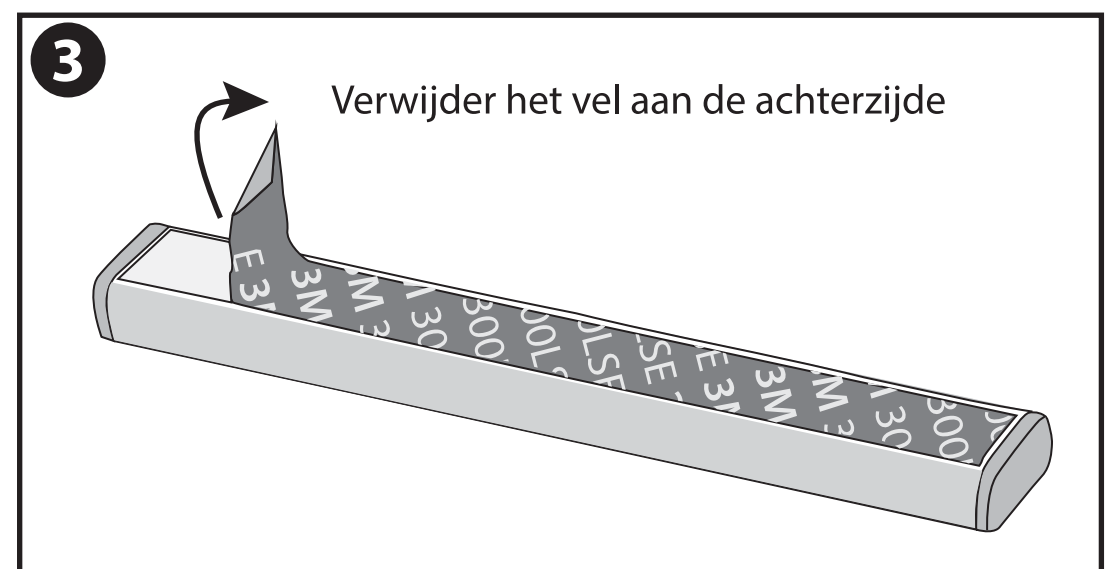

NL - Gebruikershandleiding voor Groenovatie LED Kastverlichting 1W op Batterijen met Sensor, Onderbouw. Deze handleiding bevat belangrijke informatie over de montage van het artikel. Lees de handleiding daarom zorgvuldig door voordat u aan de installatie begint.

Artikelnummer	Kleur	
DOOB0300141	Warm Wit	
DOOB0300145	Koel Wit	

- Installeer de batterijen zoals aangegeven door de polariteitsmarkeringen (+/-). Verwijder lege batterijen en/of batterijen die lange tijd niet zijn gebruikt. Gebruik nooit verschillende typen batterijen. Laad niet-oplaadbare batterijen nooit op. Gooi batterijen nooit in open vuur, hierdoor kunnen ze ontploffen.
- Dit artikel is gelabeld met een doorgestreepte afvalcontainer met een enkele zwarte lijn eronder (AEEA / WEEE), zoals vereist door de Europese Gemeenschapsrichtlijn 2012/19/EU. Dit symbool heeft betrekking op gebruikte elektrische en elektronische apparaten, daarom mag dit product niet met het normaal huishoudelijk afval worden weggegooid. De gebruiker is verantwoordelijk voor de verwijdering van deze apparaten via een aangewezen inzameling van afgedankte elektrische en elektronische apparatuur. Via het afvalverwerkingsbedrijf dat de genoemde diensten levert, helpt u actief mee om schadelijke effecten op het milieu te voorkomen door onjuiste verwijdering van schadelijke componenten te voorkomen.