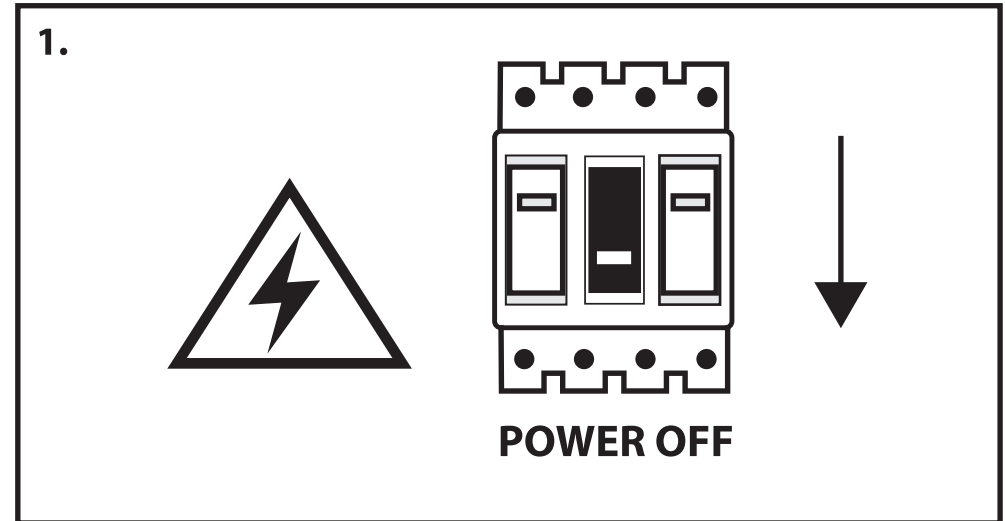

NL - Gebruikershandleiding voor Groenovatie inbouwspot. Deze handleiding bevat belangrijke informatie over de montage van het artikel. Lees de handleiding daarom zorgvuldig door voordat u aan de installatie begint.

Artikel	Kleur
GCT004-B	Zwart
GCT004-W	Wit
GCT004-S	Satijn
GCT004-CH	Chroom
GCT004-G	Goud

LET OP!

Ernstig letsel, brand of schade mogelijk. Maak voor de installatie alle aansluitkabels stroomvrij en dek deze af.

- Dit artikel is gelabeld met een doorgestreepte afvalcontainer met een enkele zwarte lijn eronder (AEEA / WEEE), zoals vereist door de Europese Gemeenschapsrichtlijn 2012/19/EU.

Dit symbool heeft betrekking op gebruikte elektrische en elektronische apparaten, daarom mag dit product niet met het normaal huishoudelijk afval worden weggegooid.