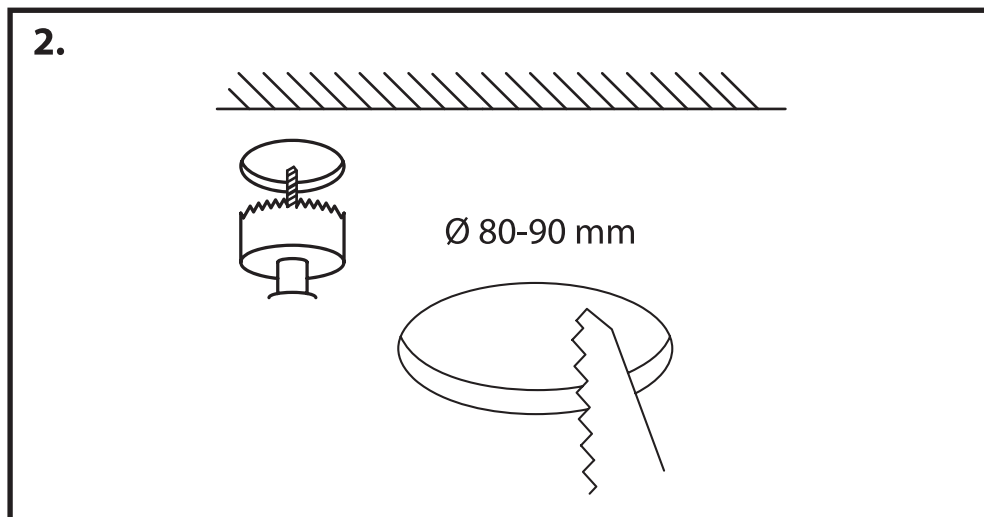

LET OP!

Ernstig letsel, brand of schade mogelijk. Maak voor de installatie alle aansluitkabels stroomvrij en dek deze af.