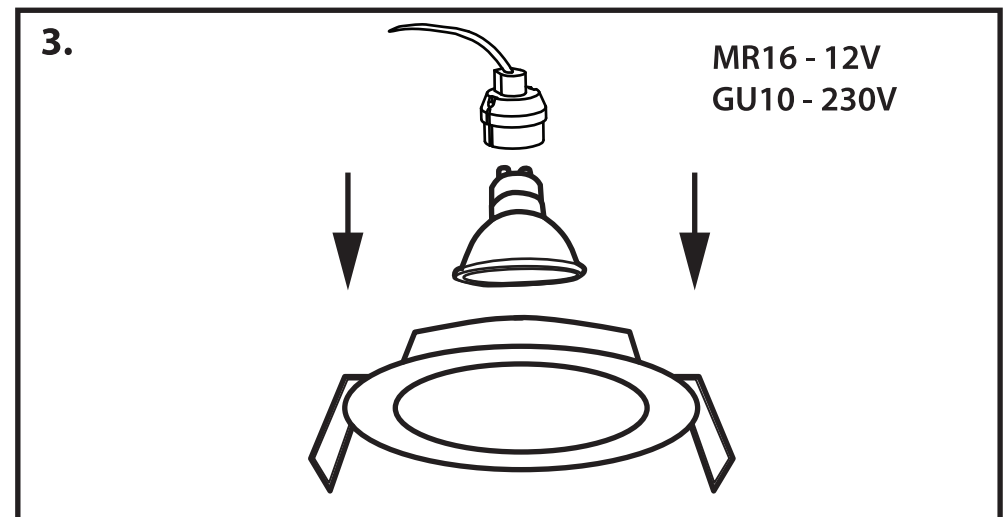

NL - Gebruikershandleiding voor Groenovatie inbouwspot. Deze handleiding bevat belangrijke informatie over de montage van het artikel. Lees de handleiding daarom zorgvuldig door voordat u aan de installatie begint.

Artikel	Kleur
GCT004-B	Zwart
GCT004-W	Wit
GCT004-S	Satijn
GCT004-CH	Chroom
GCT004-G	Goud

LET OP!

Ernstig letsel, brand of schade mogelijk. Maak voor de installatie alle aansluitkabels stroomvrij en dek deze af.

- Dit artikel is gelabeld met een doorgestreepte afvalcontainer met een enkele zwarte lijn eronder (AEEA / WEEE), zoals vereist door de Europese Gemeenschapsrichtlijn 2012/19/EU.

Dit symbool heeft betrekking op gebruikte elektrische en elektronische apparaten, daarom mag dit product niet met het normaal huishoudelijk afval worden weggegooid.