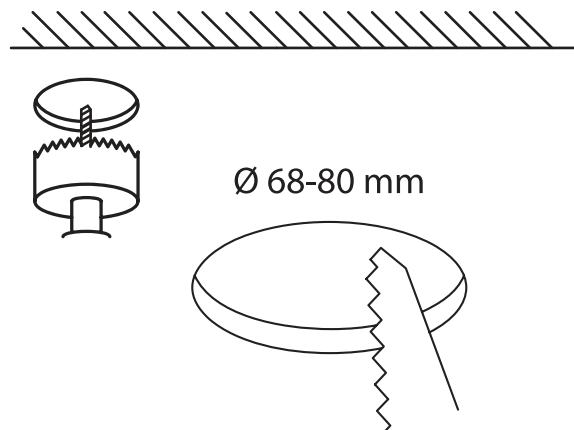

NL - Gebruikershandleiding voor Groenovatie LED inbouwspot. Deze handleiding bevat belangrijke informatie over de montage van het artikel. Lees de handleiding daarom zorgvuldig door voordat u aan de installatie begint.

Artikel	Kleur
G6901-B	Zwart
G6901-W	Wit

LET OP!

Ernstig letsel, brand of schade mogelijk. Maak voor de installatie alle aansluitkabels stroomvrij en dek deze af.

1.

POWER OFF
2.

 $\text{Ø } 68-80 \text{ mm}$
3.

- Dit artikel is gelabeld met een doorgestreepte afvalcontainer met een enkele zwarte lijn eronder (AEEA / WEEE), zoals vereist door de Europese Gemeenschapsrichtlijn 2012/19/EU.

Dit symbool heeft betrekking op gebruikte elektrische en elektronische apparaten, daarom mag dit product niet met het normaal huishoudelijk afval worden weggegooid.