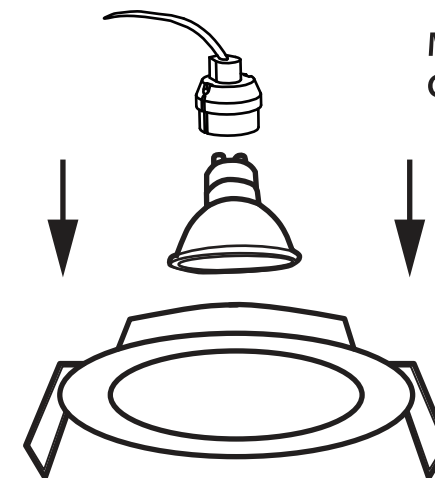

NL - Gebruikershandleiding voor Groenovatie LED inbouwspot. Deze handleiding bevat belangrijke informatie over de montage van het artikel. Lees de handleiding daarom zorgvuldig door voordat u aan de installatie begint.

Artikel	Kleur
G6901-B	Zwart
G6901-W	Wit

LET OP!

Ernstig letsel, brand of schade mogelijk. Maak voor de installatie alle aansluitkabels stroomvrij en dek deze af.

1.

POWER OFF
2.

 $\text{Ø } 68-80 \text{ mm}$
3.

MR16 - 12V
GU10 - 230V

- De inbouwspot dient te worden geïnstalleerd of onderhouden door een gekwalificeerde elektricien en bedraad in overeenstemming met de meest recente IEE elektrische voorschriften of de nationale vereisten.

- Dit artikel is gelabeld met een doorgestreepte afvalcontainer met een enkele zwarte lijn eronder (AEEA / WEEE), zoals vereist door de Europese Gemeenschapsrichtlijn 2012/19/EU.

Dit symbool heeft betrekking op gebruikte elektrische en elektronische apparaten, daarom mag dit product niet met het normaal huishoudelijk afval worden weggegooid.