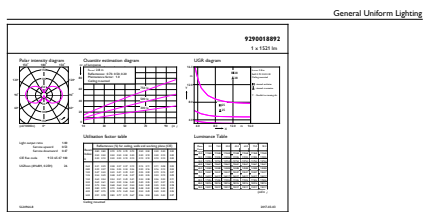

Klassieke LED-gloeidraadlampen

Productgegevens

Volledige productcode	871869680959400
Productnaam voor bestelling	CLA LEDBulb ND 11-100W E27 827 A67 CL
EAN/UPC - Product	8718696809594
Bestelcode	80959400
Numerator - Aantal per pak	1

Numerator - Dozen per buitendoos	10
Materiaaln. (12NC)	929001889202
Netto gewicht (per stuk)	0.040 kg

Maatschets

Product	D	C
CLA LEDBulb ND 11-100W E27 827 A67 CL	70 mm	124 mm

Fotometrische gegevens