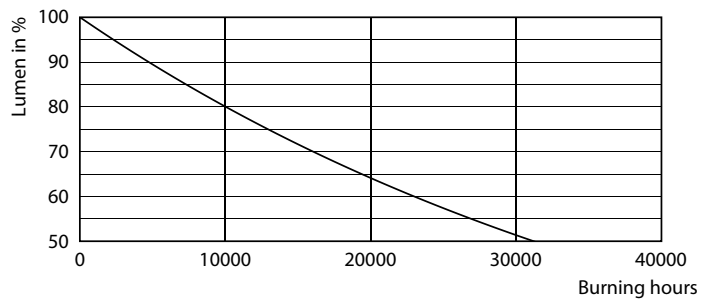

Product gegevens

Algemene informatie	
Lampvoet	E27 [E27]
Nominale levensduur (nom.)	15000 h
Schakelcyclus	20.000X
Technisch type	11-100W

Eisen aan armatuurontwerp	
Kleurcode	827 [CCT van 2700 K]
Lichtstroom (nom.)	1521 lm
Lichtstroom (opgegeven) (nom.)	1521 lm
Kleuraanduiding	Warmwit (WW)
Gecorreleerde kleurtemperatuur (nom.)	2700 K
Lichtrendement lamp (opgegeven) (nom.)	138.00 lm/W
Kleurconsistentie	<6
Kleurweergave-index (nom.)	80
Lmf bij einde nominale levensduur (nom.)	70 %

Fotometrische gegevens

LEDBulb CLA 8-75W E27 A60 Clear 827 ND

LEDBulb CLA 11-100W E27 A70 Clear 827 ND

Klassieke LED-gloeidraadlampen

Levensduur

LEDBulb CLA 40W E14 B35 827-822 ND

LEDBulb CLA 40W E14 B35 827-822 ND