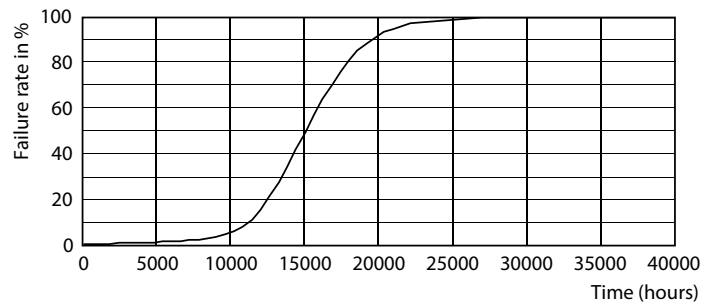

Product gegevens

Algemene informatie	
Lampvoet	E27 [E27]
Nominale levensduur (nom.)	15000 h
Schakelcyclus	20.000X
Technisch type	11-100W

Eisen aan armatuurontwerp	
Kleurcode	827 [CCT van 2700 K]
Lichtstroom (nom.)	1521 lm
Lichtstroom (opgegeven) (nom.)	1521 lm
Kleuraanduiding	Warmwit (WW)
Gecorreleerde kleurtemperatuur (nom.)	2700 K
Lichtrendement lamp (opgegeven) (nom.)	138.00 lm/W
Kleurconsistentie	<6
Kleurweergave-index (nom.)	80
Lmf bij einde nominale levensduur (nom.)	70 %

Fotometrische gegevens

LEDBulb CLA 8-75W E27 A60 Clear 827 ND

LEDBulb CLA 11-100W E27 A70 Clear 827 ND

Klassieke LED-gloeidraadlampen

Levensduur

LEDBulb CLA 40W E14 B35 827-822 ND

LEDBulb CLA 40W E14 B35 827-822 ND