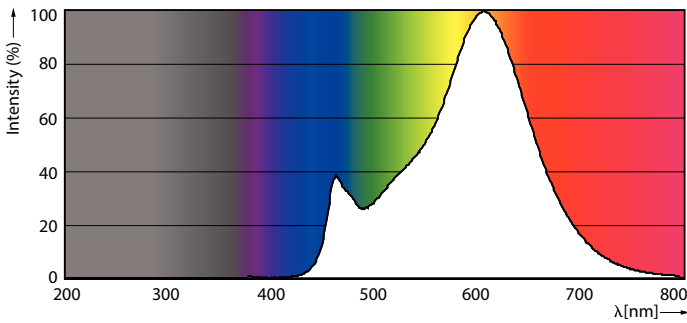

Fotometrische gegevens

LEDBulb CLA 8-75W E27 A60 Clear 827 ND