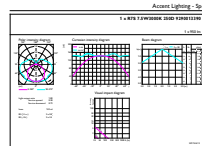

Fotometrische gegevens

Lighting 01 Page 17