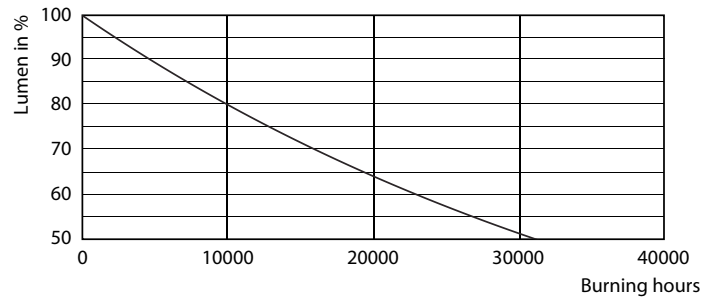

Product gegevens

Algemene informatie	
Lampvoet	R7S [R7s]
Nominale levensduur (nom.)	15000 h
Schakelcyclus	50.000X
Technisch type	7.5-60W

Eisen aan armatuurontwerp	
Kleurcode	830 [CCT of 3000K]
Lichtstroom (nom.)	950 lm
Lichtstroom (opgegeven) (nom.)	950 lm
Kleuraanduiding	Wit (WH)
Gecorreleerde kleurtemperatuur (nom.)	3000 K
Lichtrendement lamp (opgegeven) (nom.)	126.67 lm/W
Kleurconsistentie	<6
Kleurweergave-index (nom.)	80
Llmf bij einde nominale levensduur (nom.)	70 %

Fotometrische gegevens

Lighting 01 Page 17

CorePro LEDlinear MV 60W R7S 830 Linear

CorePro LEDlinear MV

Levensduur

LEDbulb 60W E14 827 FR B38

LEDbulb 60W E14 827 FR B38