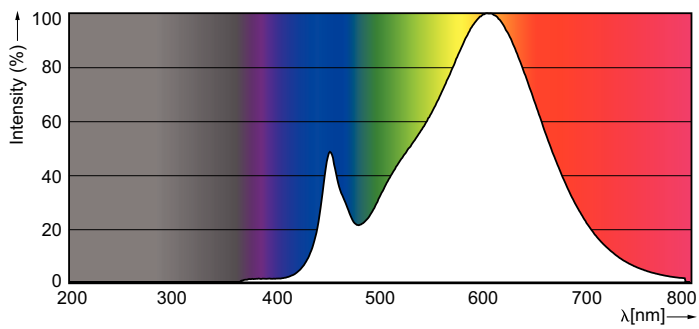

Fotometrische gegevens

Lighting 01 Page 17