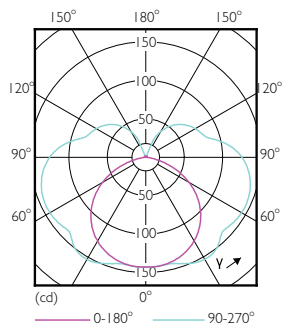

CorePro LEDlinear MV

Numerator - Dozen per buitendoos	10
Materiaaln. (12NC)	929001339002
Netto gewicht (per stuk)	0.045 kg

Maatschets

Linear 220V 8-60W 806lm 3000K R7S ND

Product	D	C
CorePro LEDlinear ND 7.5-60W R7S 78mm830	29 mm	78 mm

Fotometrische gegevens

Lighting 01 Page 17

CorePro LEDlinear MV 60W R7S 830 Linear

CorePro LEDlinear MV

Levensduur

LEDbulb 60W E14 827 FR B38

LEDbulb 60W E14 827 FR B38