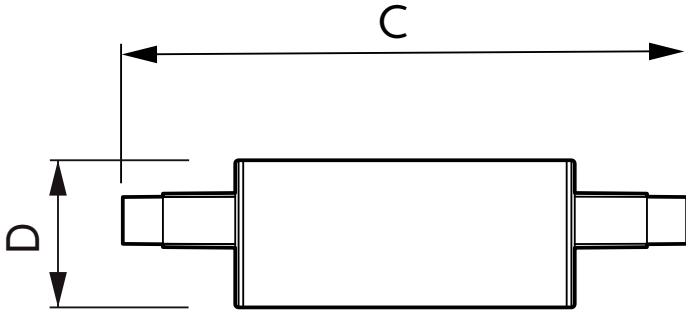

CorePro LEDlinear MV

Numerator - Dozen per buitendoos	10
Materiaaln. (12NC)	929001339002
Netto gewicht (per stuk)	0.045 kg

Maatschets

Linear 220V 8-60W 806lm 3000K R7S ND

Product	D	C
CorePro LEDlinear ND 7.5-60W R7S 78mm830	29 mm	78 mm