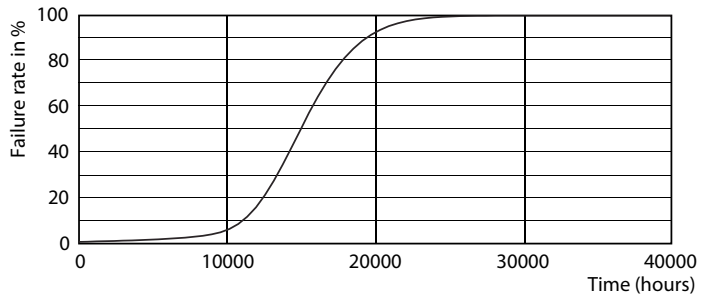

Product gegevens

Algemene informatie	
Lampvoet	R7S [R7s]
Nominale levensduur (nom.)	15000 h
Schakelcyclus	50.000X
Technisch type	7.5-60W

Eisen aan armatuurontwerp	
Kleurcode	830 [CCT of 3000K]
Lichtstroom (nom.)	950 lm
Lichtstroom (opgegeven) (nom.)	950 lm
Kleuraanduiding	Wit (WH)
Gecorreleerde kleurtemperatuur (nom.)	3000 K
Lichtrendement lamp (opgegeven) (nom.)	126.67 lm/W
Kleurconsistentie	<6
Kleurweergave-index (nom.)	80
Llmf bij einde nominale levensduur (nom.)	70 %

Fotometrische gegevens

Lighting 01 Page 17

CorePro LEDlinear MV 60W R7S 830 Linear

CorePro LEDlinear MV

Levensduur

LEDbulb 60W E14 827 FR B38

LEDbulb 60W E14 827 FR B38