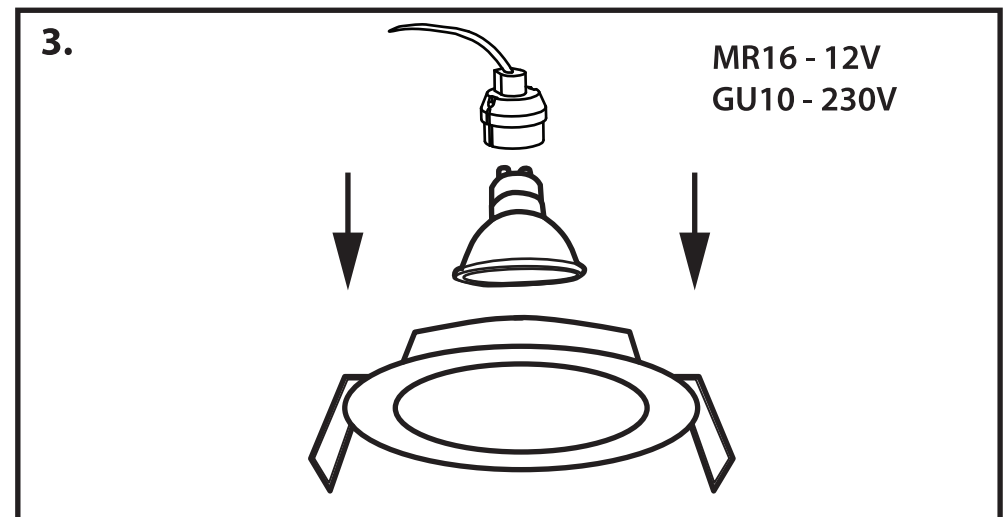

NL - Gebruikershandleiding voor Groenovatie inbouwspot. Deze handleiding bevat belangrijke informatie over de montage van het artikel. Lees de handleiding daarom zorgvuldig door voordat u aan de installatie begint.

Artikel	Kleur
GCT005-B	Zwart
GCT005-W	Wit
GCT005-S	Satijn
GCT005-G	Goud

LET OP!

Ernstig letsel, brand of schade mogelijk. Maak voor de installatie alle aansluitkabels stroomvrij en dek deze af.

- De inbouwspot dient te worden geïnstalleerd of onderhouden door een gekwalificeerde elektricien en bedraad in overeenstemming met de meest recente IEE elektrische voorschriften of de nationale vereisten.

- Dit artikel is gelabeld met een doorgestreepte afvalcontainer met een enkele zwarte lijn eronder (AEEA / WEEE), zoals vereist door de Europese Gemeenschapsrichtlijn 2012/19/EU.

Dit symbool heeft betrekking op gebruikte elektrische en elektronische apparaten, daarom mag dit product niet met het normaal huishoudelijk afval worden weggegooid.