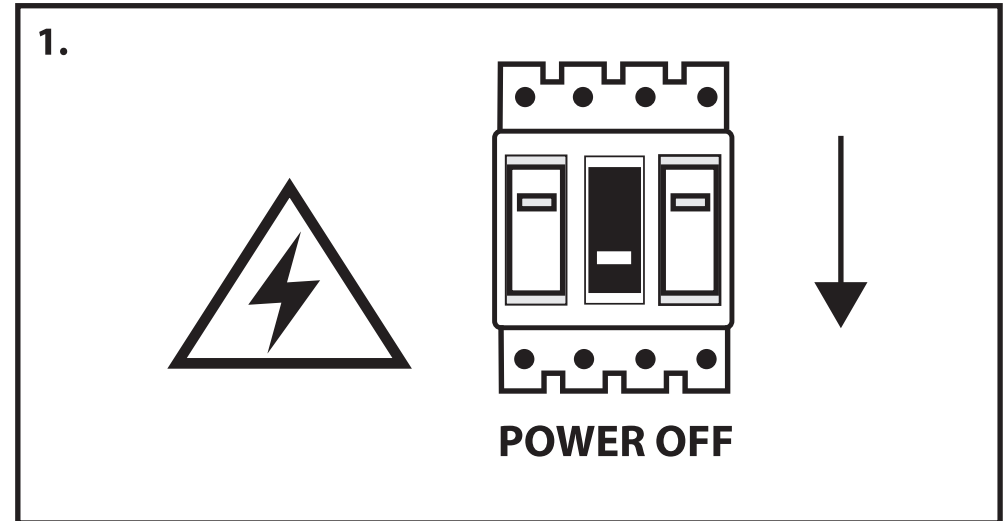

NL - Gebruikershandleiding voor Groenovatie inbouwspot. Deze handleiding bevat belangrijke informatie over de montage van het artikel. Lees de handleiding daarom zorgvuldig door voordat u aan de installatie begint.

Artikel	Kleur
GCT005-B	Zwart
GCT005-W	Wit
GCT005-S	Satijn
GCT005-G	Goud

LET OP!

Ernstig letsel, brand of schade mogelijk. Maak voor de installatie alle aansluitkabels stroomvrij en dek deze af.

- De inbouwspot dient te worden geïnstalleerd of onderhouden door een gekwalificeerde elektricien en bedraad in overeenstemming met de meest recente IEE elektrische voorschriften of de nationale vereisten.

- Dit artikel is gelabeld met een doorgestreepte afvalcontainer met een enkele zwarte lijn eronder (AEEA / WEEE), zoals vereist door de Europese Gemeenschapsrichtlijn 2012/19/EU.

Dit symbool heeft betrekking op gebruikte elektrische en elektronische apparaten, daarom mag dit product niet met het normaal huishoudelijk afval worden weggegooid.