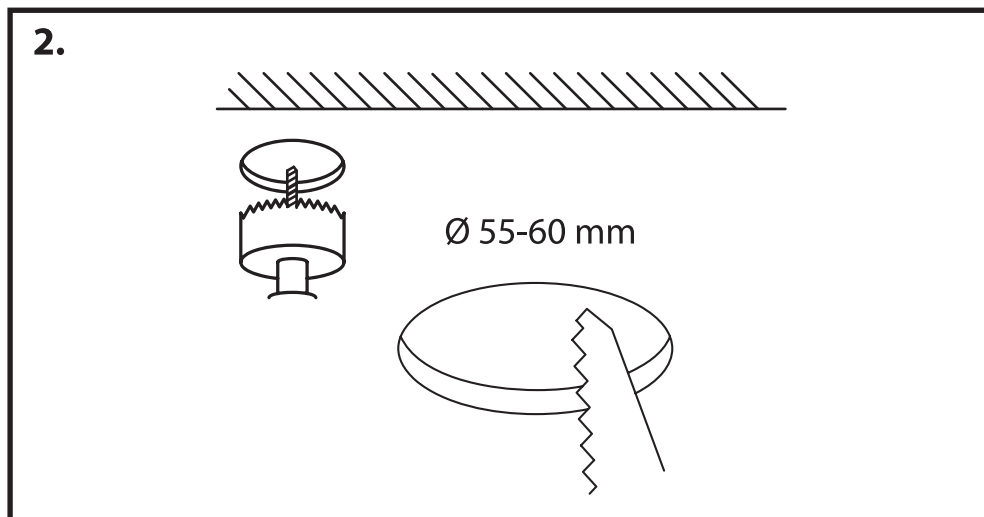

NL - Gebruikershandleiding voor Groenovatie inbouwspot. Deze handleiding bevat belangrijke informatie over de montage van het artikel. Lees de handleiding daarom zorgvuldig door voordat u aan de installatie begint.

Artikel	Kleur
GCT005-B	Zwart
GCT005-W	Wit
GCT005-S	Satijn
GCT005-G	Goud

LET OP!

Ernstig letsel, brand of schade mogelijk. Maak voor de installatie alle aansluitkabels stroomvrij en dek deze af.

- De inbouwspot dient te worden geïnstalleerd of onderhouden door een gekwalificeerde elektricien en bedraad in overeenstemming met de meest recente IEE elektrische voorschriften of de nationale vereisten.

- Dit artikel is gelabeld met een doorgestreepte afvalcontainer met een enkele zwarte lijn eronder (AEEA / WEEE), zoals vereist door de Europese Gemeenschapsrichtlijn 2012/19/EU.

Dit symbool heeft betrekking op gebruikte elektrische en elektronische apparaten, daarom mag dit product niet met het normaal huishoudelijk afval worden weggegooid.