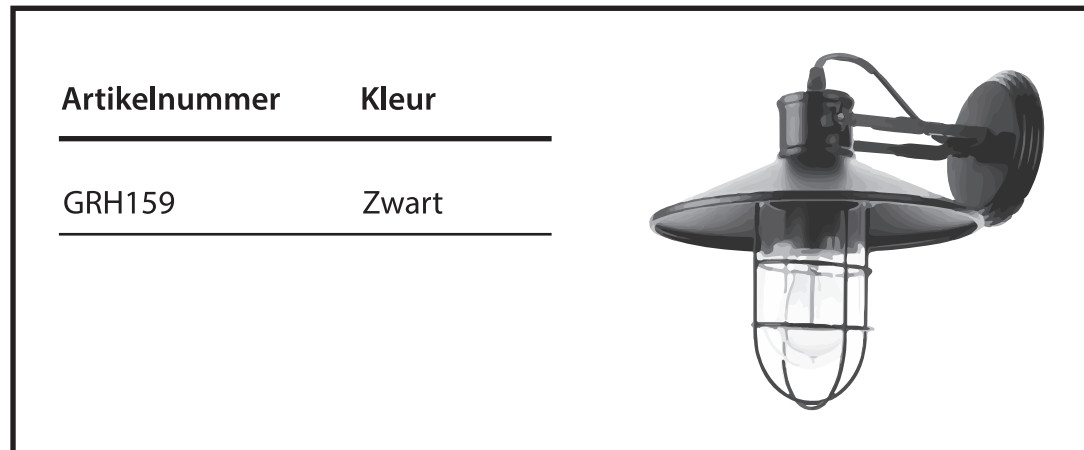

NL - Gebruikershandleiding voor Lamp #1 Maritieme Industriële Wandlamp Waterdicht Zwart.  
Deze handleiding bevat belangrijke informatie over de montage van het artikel.  
Lees de handleiding daarom zorgvuldig door voordat u aan de installatie begint.

- De armatuur dient te worden geïnstalleerd of onderhouden door een gekwalificeerde elektricien en bedraad in overeenstemming met de meest recente IEE elektrische voorschriften of de nationale vereisten.
- Dit artikel is gelabeld met een doorgestreepte afvalcontainer met een enkele zwarte lijn eronder (AEEA / WEEE), zoals vereist door de Europese Gemeenschapsrichtlijn 2012/19/EU. Dit symbool heeft betrekking op gebruikte elektrische en elektronische apparaten, daarom mag dit product niet met het normaal huishoudelijk afval worden weggegooid. De gebruiker is verantwoordelijk voor de verwijdering van deze apparaten via een aangewezen inzameling van afgedankte elektrische en elektronische apparatuur. Via het afvalverwerkingsbedrijf dat de genoemde diensten levert, helpt u actief mee om schadelijke effecten op het milieu te voorkomen door onjuiste verwijdering van schadelijke componenten te voorkomen.