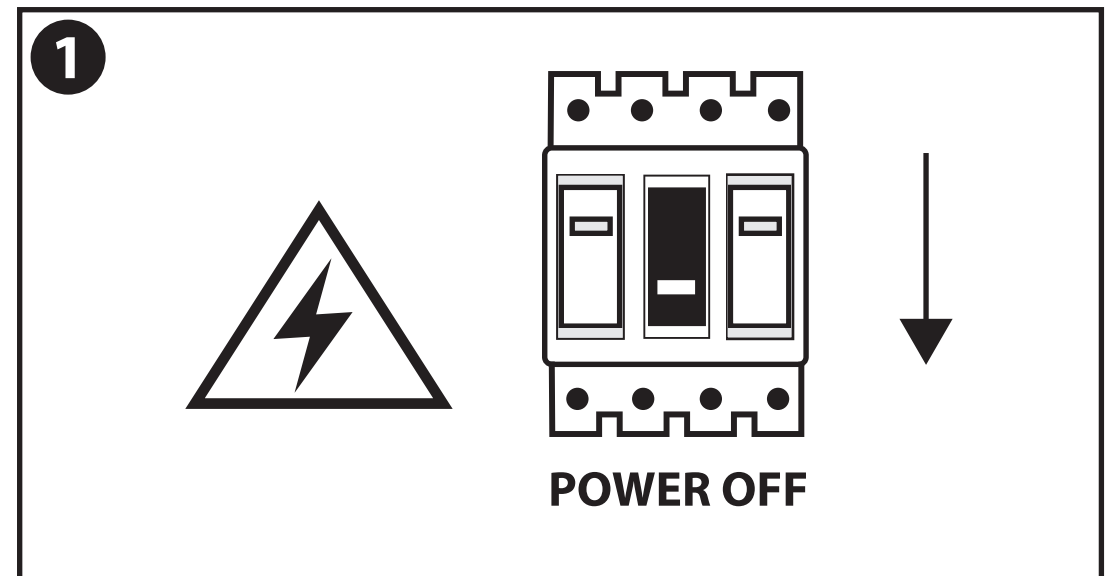

NL - Gebruikershandleiding voor Lamp #1 Maritieme Industriële Wandlamp Waterdicht Zwart.  
Deze handleiding bevat belangrijke informatie over de montage van het artikel.  
Lees de handleiding daarom zorgvuldig door voordat u aan de installatie begint.

- De armatuur dient te worden geïnstalleerd of onderhouden door een gekwalificeerde elektricien en bedraad in overeenstemming met de meest recente IEE elektrische voorschriften of de nationale vereisten.
- Dit artikel is gelabeld met een doorgestreepte afvalcontainer met een enkele zwarte lijn eronder (AEEA / WEEE), zoals vereist door de Europese Gemeenschapsrichtlijn 2012/19/EU. Dit symbool heeft betrekking op gebruikte elektrische en elektronische apparaten, daarom mag dit product niet met het normaal huishoudelijk afval worden weggegooid. De gebruiker is verantwoordelijk voor de verwijdering van deze apparaten via een aangewezen inzameling van afgedankte elektrische en elektronische apparatuur. Via het afvalverwerkingsbedrijf dat de genoemde diensten levert, helpt u actief mee om schadelijke effecten op het milieu te voorkomen door onjuiste verwijdering van schadelijke componenten te voorkomen.