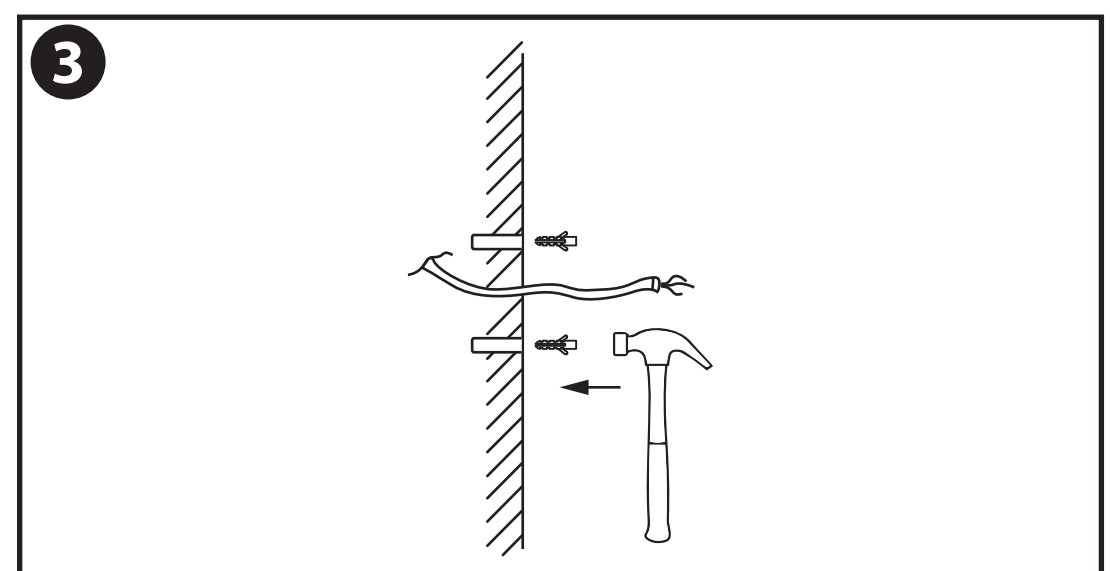

NL - Gebruikershandleiding voor Lamp #1 Maritieme Industriële Wandlamp Waterdicht Zwart.  
Deze handleiding bevat belangrijke informatie over de montage van het artikel.  
Lees de handleiding daarom zorgvuldig door voordat u aan de installatie begint.

- De armatuur dient te worden geïnstalleerd of onderhouden door een gekwalificeerde elektricien en bedraad in overeenstemming met de meest recente IEE elektrische voorschriften of de nationale vereisten.
- Dit artikel is gelabeld met een doorgestreepte afvalcontainer met een enkele zwarte lijn eronder (AEEA / WEEE), zoals vereist door de Europese Gemeenschapsrichtlijn 2012/19/EU. Dit symbool heeft betrekking op gebruikte elektrische en elektronische apparaten, daarom mag dit product niet met het normaal huishoudelijk afval worden weggegooid. De gebruiker is verantwoordelijk voor de verwijdering van deze apparaten via een aangewezen inzameling van afgedankte elektrische en elektronische apparatuur. Via het afvalverwerkingsbedrijf dat de genoemde diensten levert, helpt u actief mee om schadelijke effecten op het milieu te voorkomen door onjuiste verwijdering van schadelijke componenten te voorkomen.