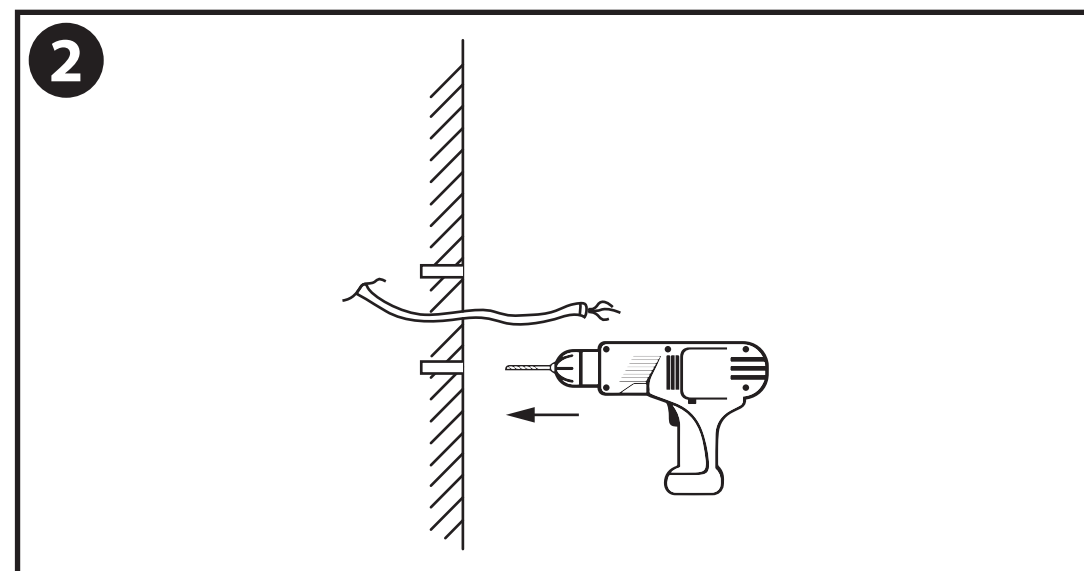

NL - Gebruikershandleiding voor Lamp #1 Maritieme Industriële Wandlamp Waterdicht Zwart.  
Deze handleiding bevat belangrijke informatie over de montage van het artikel.  
Lees de handleiding daarom zorgvuldig door voordat u aan de installatie begint.

- De armatuur dient te worden geïnstalleerd of onderhouden door een gekwalificeerde elektricien en bedraad in overeenstemming met de meest recente IEE elektrische voorschriften of de nationale vereisten.
- Dit artikel is gelabeld met een doorgestreepte afvalcontainer met een enkele zwarte lijn eronder (AEEA / WEEE), zoals vereist door de Europese Gemeenschapsrichtlijn 2012/19/EU. Dit symbool heeft betrekking op gebruikte elektrische en elektronische apparaten, daarom mag dit product niet met het normaal huishoudelijk afval worden weggegooid. De gebruiker is verantwoordelijk voor de verwijdering van deze apparaten via een aangewezen inzameling van afgedankte elektrische en elektronische apparatuur. Via het afvalverwerkingsbedrijf dat de genoemde diensten levert, helpt u actief mee om schadelijke effecten op het milieu te voorkomen door onjuiste verwijdering van schadelijke componenten te voorkomen.