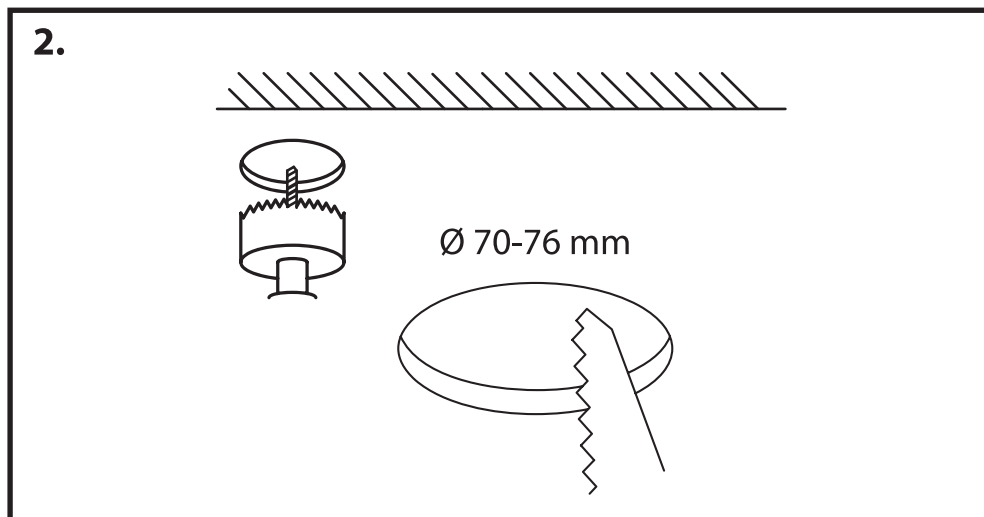

NL - Gebruikershandleiding voor Groenovatie inbouwspot. Deze handleiding bevat belangrijke informatie over de montage van het artikel. Lees de handleiding daarom zorgvuldig door voordat u aan de installatie begint.

Artikel	Kleur
GOH34-B	Zwart
GOH34-W	Wit
GOH34-S	Satijn
GOH34-CH	Chroom

LET OP!

Ernstig letsel, brand of schade mogelijk. Maak voor de installatie alle aansluitkabels stroomvrij en dek deze af.

- De inbouwspot dient te worden geïnstalleerd of onderhouden door een gekwalificeerde elektricien en bedraad in overeenstemming met de meest recente IEE elektrische voorschriften of de nationale vereisten.

- Dit artikel is gelabeld met een doorgestreepte afvalcontainer met een enkele zwarte lijn eronder (AEEA / WEEE), zoals vereist door de Europese Gemeenschapsrichtlijn 2012/19/EU.

Dit symbool heeft betrekking op gebruikte elektrische en elektronische apparaten, daarom mag dit product niet met het normaal huishoudelijk afval worden weggegooid.