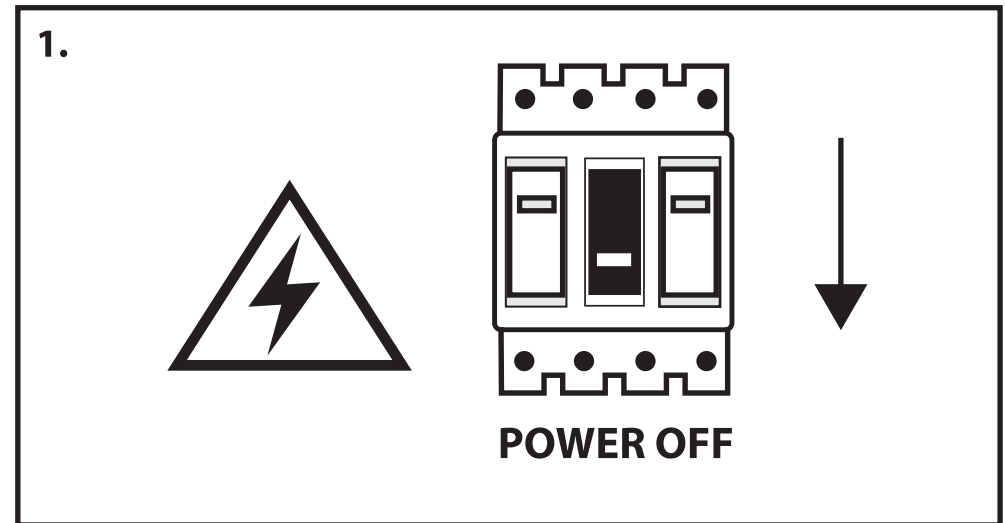

NL - Gebruikershandleiding voor Groenovatie inbouwspot. Deze handleiding bevat belangrijke informatie over de montage van het artikel. Lees de handleiding daarom zorgvuldig door voordat u aan de installatie begint.

Artikel	Kleur
GOH34-B	Zwart
GOH34-W	Wit
GOH34-S	Satijn
GOH34-CH	Chroom

LET OP!

Ernstig letsel, brand of schade mogelijk. Maak voor de installatie alle aansluitkabels stroomvrij en dek deze af.

- De inbouwspot dient te worden geïnstalleerd of onderhouden door een gekwalificeerde elektricien en bedraad in overeenstemming met de meest recente IEE elektrische voorschriften of de nationale vereisten.

- Dit artikel is gelabeld met een doorgestreepte afvalcontainer met een enkele zwarte lijn eronder (AEEA / WEEE), zoals vereist door de Europese Gemeenschapsrichtlijn 2012/19/EU.

Dit symbool heeft betrekking op gebruikte elektrische en elektronische apparaten, daarom mag dit product niet met het normaal huishoudelijk afval worden weggegooid.