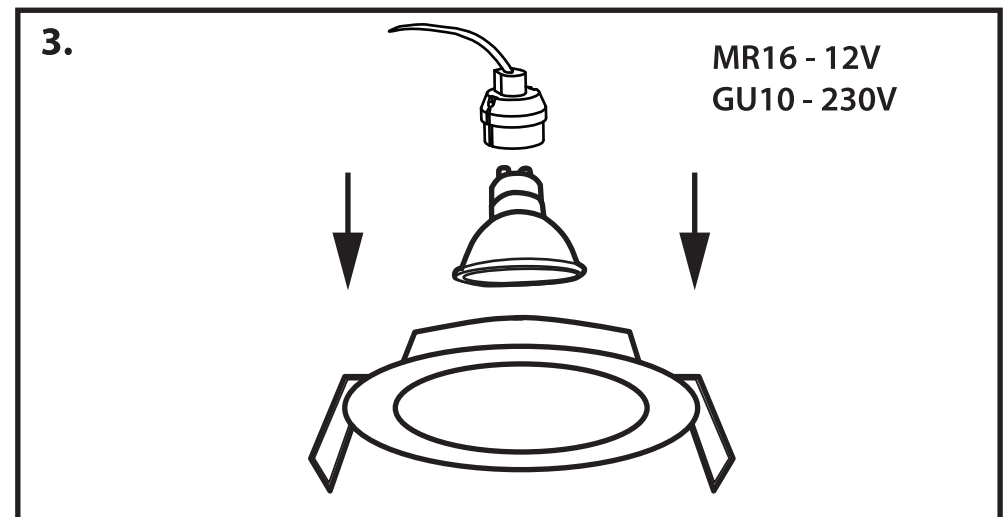

NL - Gebruikershandleiding voor Groenovatie inbouwspot. Deze handleiding bevat belangrijke informatie over de montage van het artikel. Lees de handleiding daarom zorgvuldig door voordat u aan de installatie begint.

Artikel	Kleur
GOH34-B	Zwart
GOH34-W	Wit
GOH34-S	Satijn
GOH34-CH	Chroom

LET OP!

Ernstig letsel, brand of schade mogelijk. Maak voor de installatie alle aansluitkabels stroomvrij en dek deze af.

- De inbouwspot dient te worden geïnstalleerd of onderhouden door een gekwalificeerde elektricien en bedraad in overeenstemming met de meest recente IEE elektrische voorschriften of de nationale vereisten.

- Dit artikel is gelabeld met een doorgestreepte afvalcontainer met een enkele zwarte lijn eronder (AEEA / WEEE), zoals vereist door de Europese Gemeenschapsrichtlijn 2012/19/EU.

Dit symbool heeft betrekking op gebruikte elektrische en elektronische apparaten, daarom mag dit product niet met het normaal huishoudelijk afval worden weggegooid.