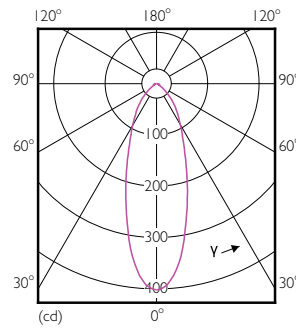

CorePro LEDspotLV 20W GU5-3 827 36D