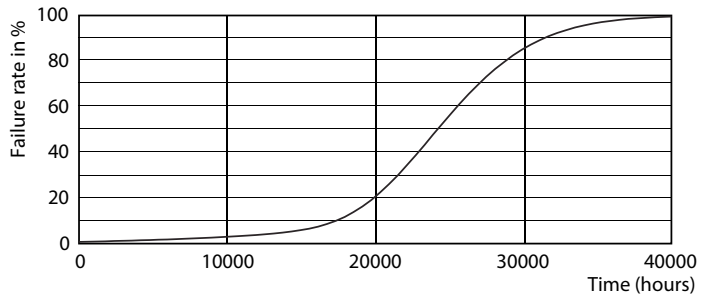

Product gegevens

Algemene informatie	
Lampvoet	GU5.3 [GU5.3]
Nominale levensduur (nom.)	15000 h
Schakelcyclus	50.000X
Technisch type	3-20W

Eisen aan armatuurontwerp	
Kleurcode	827 [CCT van 2700 K]
Bundelhoek (nom.)	36 °
Lichtstroom (nom.)	230 lm
Lichtstroom (opgegeven) (nom.)	230 lm
Lichtsterkte (nom.)	600 cd
Kleuraanduiding	Warmwit (WW)
Opgegeven bundelbreedte	36 °
Gecorreleerde kleurtemperatuur (nom.)	2700 K
Lichtrendement lamp (opgegeven) (nom.)	76.67 lm/W
Kleurconsistentie	<6
Kleurweergave-index (nom.)	80
Lmf bij einde nominale levensduur (nom.)	70 %
Lichtstroom in conus van 90°	230 lm

Fotometrische gegevens

Access Lighting - Spot

CorePro LEDspotLV 20W GU5-3 827 36D

MASTER LEDspot PAR 50W E27 827 25D

CorePro LEDspot LV

Levensduur

CorePro LEDspotLV 20W GU5-3 827 36D

CorePro LEDspotLV 20W GU5-3 827 36D