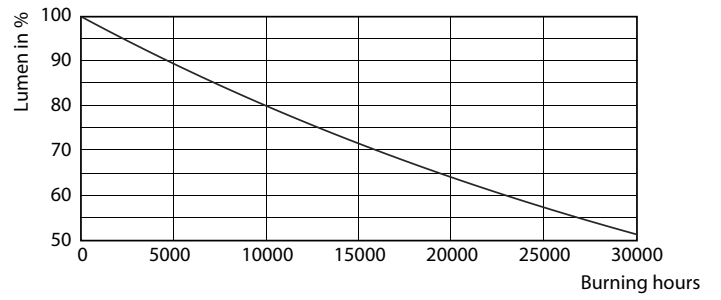

Product gegevens

Algemene informatie	
Lampvoet	GU5.3 [GU5.3]
Nominale levensduur (nom.)	15000 h
Schakelcyclus	50.000X
Technisch type	3-20W

Eisen aan armatuurontwerp	
Kleurcode	827 [CCT van 2700 K]
Bundelhoek (nom.)	36 °
Lichtstroom (nom.)	230 lm
Lichtstroom (opgegeven) (nom.)	230 lm
Lichtsterkte (nom.)	600 cd
Kleuraanduiding	Warmwit (WW)
Opgegeven bundelbreedte	36 °
Gecorreleerde kleurtemperatuur (nom.)	2700 K
Lichtrendement lamp (opgegeven) (nom.)	76.67 lm/W
Kleurconsistentie	<6
Kleurweergave-index (nom.)	80
Lmf bij einde nominale levensduur (nom.)	70 %
Lichtstroom in conus van 90°	230 lm

Fotometrische gegevens

Access Lighting - Spot

CorePro LEDspotLV 20W GU5-3 827 36D

MASTER LEDspot PAR 50W E27 827 25D

CorePro LEDspot LV

Levensduur

CorePro LEDspotLV 20W GU5-3 827 36D

CorePro LEDspotLV 20W GU5-3 827 36D