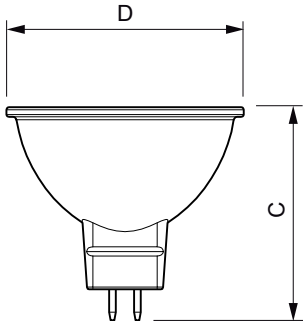

CorePro LEDspot LV

Productgegevens

Volledige productcode	871869671061600
Productnaam voor bestelling	CorePro LED spot ND 3-20W MR16 827 36D
EAN/UPC - Product	8718696710616
Bestelcode	71061600
Local Code	CSMR20W82736D1

Numerator - Aantal per pak	1
Numerator - Dozen per buitendoos	10
Materiaaln. (12NC)	929001344002
Netto gewicht (per stuk)	0.045 kg

Maatschets

MR16 12V ACV 3-20W 230lm 36D 2700K ND

Product	D	C
CorePro LED spot ND 3-20W MR16 827 36D	51 mm	46 mm

Fotometrische gegevens

Access Lighting - Spot