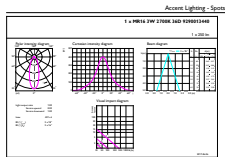

Fotometrische gegevens

Access Lighting - Spot