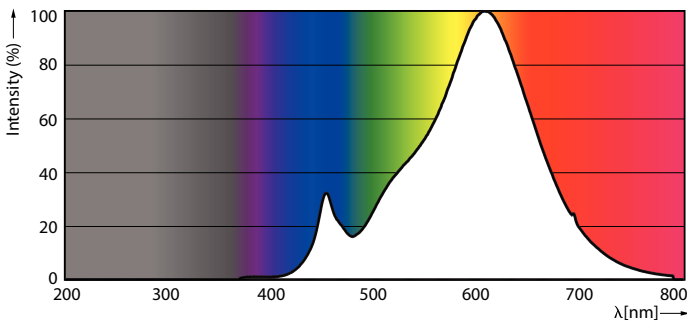

MASTER LEDspot PAR 50W E27 827 25D