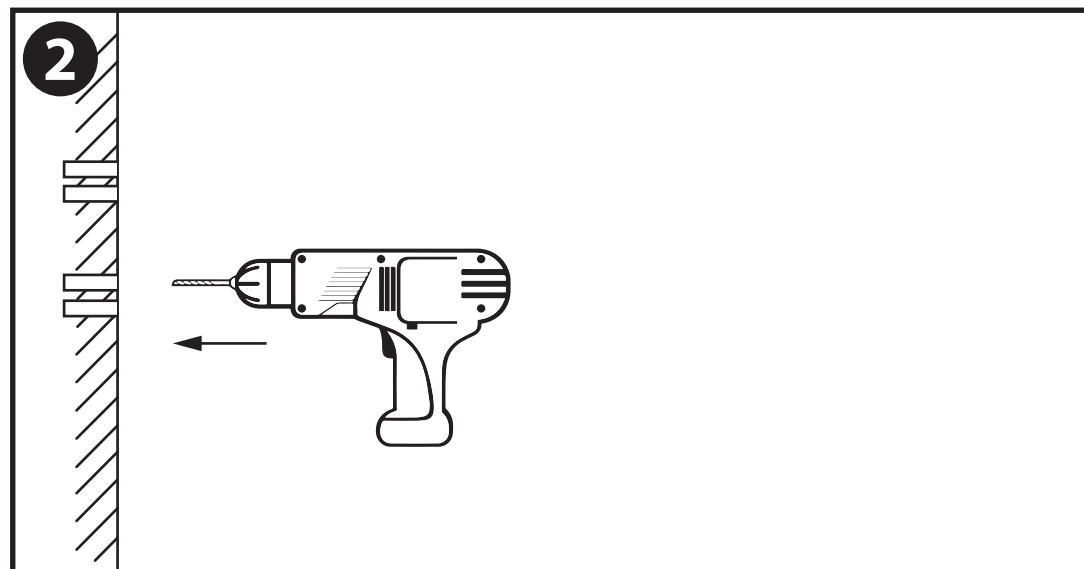

NL - Gebruikershandleiding voor Industriële Wandlamp Kooi voor Buiten, Zwart.
Deze handleiding bevat belangrijke informatie over de montage van het artikel.
Lees de handleiding daarom zorgvuldig door voordat u aan de installatie begint.

LET OP!

Ernstig letsel, brand of schade mogelijk. Maak voor de installatie alle aansluitkabels stroomvrij en dek deze af. Raadpleeg bij twijfel een erkend installateur!

- De armatuur dient te worden geïnstalleerd of onderhouden door een gekwalificeerde elektricien en bedraad in overeenstemming met de meest recente IEE elektrische voorschriften of de nationale vereisten.
- Dit artikel is gelabeld met een doorgestreepte afvalcontainer met een enkele zwarte lijn eronder (AEEA / WEEE), zoals vereist door de Europese Gemeenschapsrichtlijn 2012/19/EU. Dit symbool heeft betrekking op gebruikte elektrische en elektronische apparaten, daarom mag dit product niet met het normaal huishoudelijk afval worden weggegooid. De gebruiker is verantwoordelijk voor de verwijdering van deze apparaten via een aangewezen inzameling van afgedankte elektrische en elektronische apparatuur. Via het afvalverwerkingsbedrijf dat de genoemde diensten levert, helpt u actief mee om schadelijke effecten op het milieu te voorkomen door onjuiste verwijdering van schadelijke componenten te voorkomen.