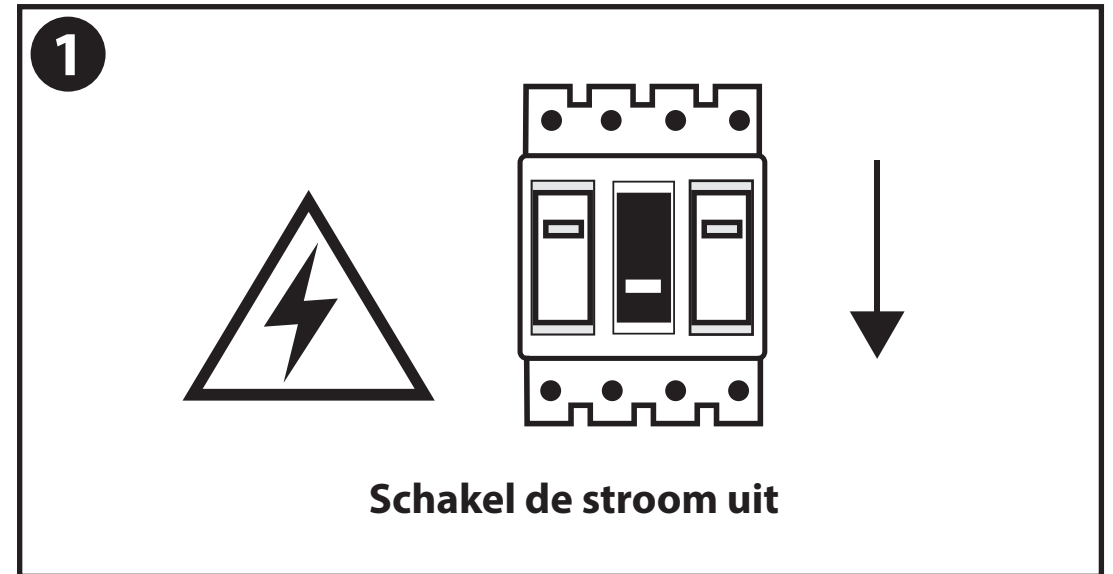

NL - Gebruikershandleiding voor Industriële Wandlamp Kooi voor Buiten, Zwart.
Deze handleiding bevat belangrijke informatie over de montage van het artikel.
Lees de handleiding daarom zorgvuldig door voordat u aan de installatie begint.

LET OP!

Ernstig letsel, brand of schade mogelijk. Maak voor de installatie alle aansluitkabels stroomvrij en dek deze af. Raadpleeg bij twijfel een erkend installateur!

- De armatuur dient te worden geïnstalleerd of onderhouden door een gekwalificeerde elektricien en bedraad in overeenstemming met de meest recente IEE elektrische voorschriften of de nationale vereisten.
- Dit artikel is gelabeld met een doorgestreepte afvalcontainer met een enkele zwarte lijn eronder (AEEA / WEEE), zoals vereist door de Europese Gemeenschapsrichtlijn 2012/19/EU. Dit symbool heeft betrekking op gebruikte elektrische en elektronische apparaten, daarom mag dit product niet met het normaal huishoudelijk afval worden weggegooid. De gebruiker is verantwoordelijk voor de verwijdering van deze apparaten via een aangewezen inzameling van afgedankte elektrische en elektronische apparatuur. Via het afvalverwerkingsbedrijf dat de genoemde diensten levert, helpt u actief mee om schadelijke effecten op het milieu te voorkomen door onjuiste verwijdering van schadelijke componenten te voorkomen.