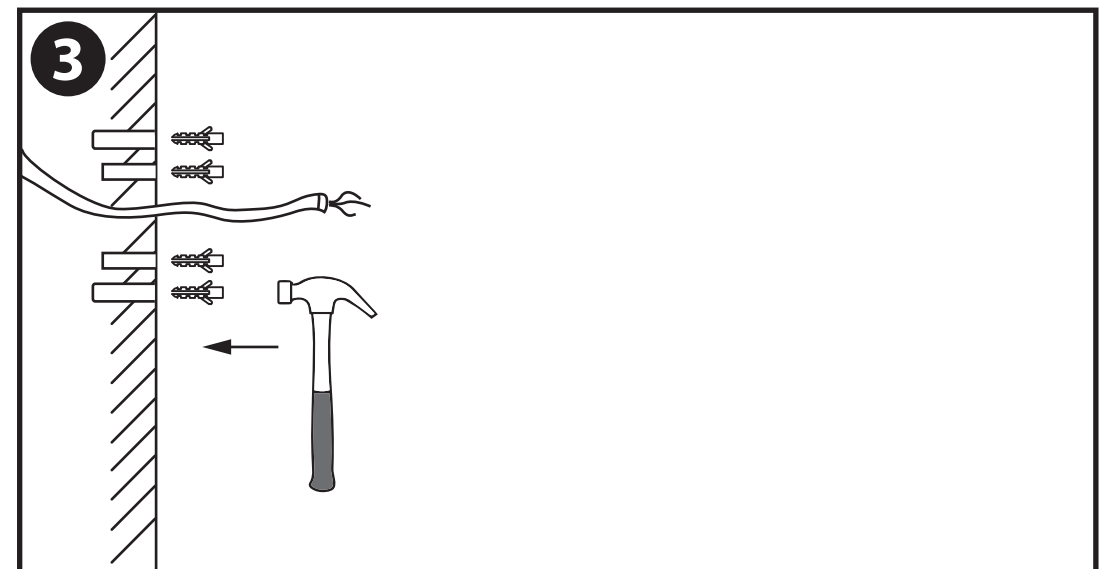

NL - Gebruikershandleiding voor Industriële Wandlamp Kooi voor Buiten, Zwart.
Deze handleiding bevat belangrijke informatie over de montage van het artikel.
Lees de handleiding daarom zorgvuldig door voordat u aan de installatie begint.

LET OP!

Ernstig letsel, brand of schade mogelijk. Maak voor de installatie alle aansluitkabels stroomvrij en dek deze af. Raadpleeg bij twijfel een erkend installateur!

- De armatuur dient te worden geïnstalleerd of onderhouden door een gekwalificeerde elektricien en bedraad in overeenstemming met de meest recente IEE elektrische voorschriften of de nationale vereisten.
- Dit artikel is gelabeld met een doorgestreepte afvalcontainer met een enkele zwarte lijn eronder (AEEA / WEEE), zoals vereist door de Europese Gemeenschapsrichtlijn 2012/19/EU. Dit symbool heeft betrekking op gebruikte elektrische en elektronische apparaten, daarom mag dit product niet met het normaal huishoudelijk afval worden weggegooid. De gebruiker is verantwoordelijk voor de verwijdering van deze apparaten via een aangewezen inzameling van afgedankte elektrische en elektronische apparatuur. Via het afvalverwerkingsbedrijf dat de genoemde diensten levert, helpt u actief mee om schadelijke effecten op het milieu te voorkomen door onjuiste verwijdering van schadelijke componenten te voorkomen.