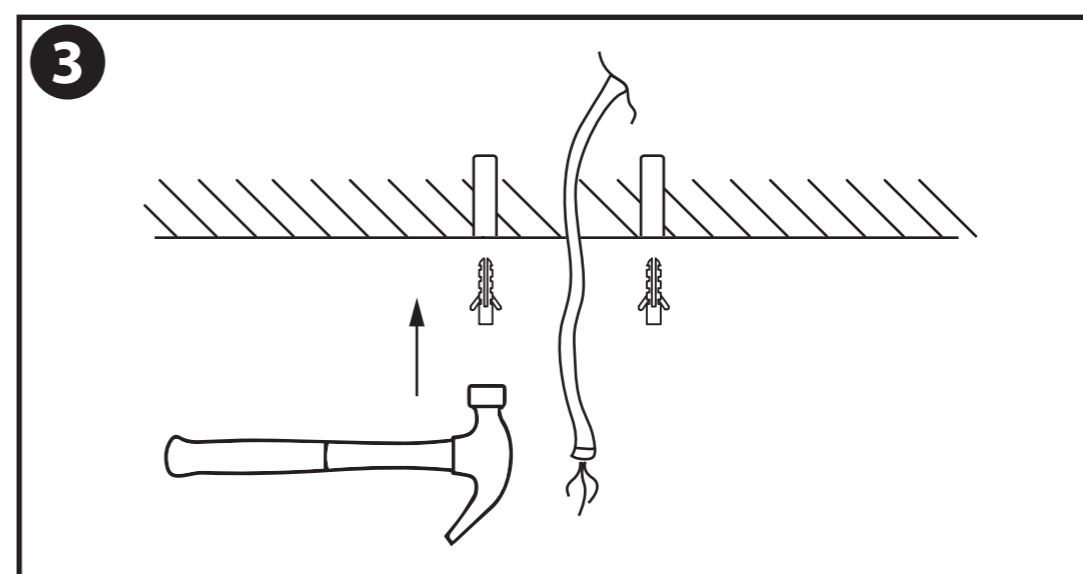

NL - Gebruikershandleiding voor Lamp #1 rieten hanglampen.
Deze handleiding bevat belangrijke informatie over de montage van het artikel.
Lees de handleiding daarom zorgvuldig door voordat u aan de installatie begint.

Artikelnummer	Kleur	Artikelnummer	Kleur
GRMVTC363	Natural	GRMVTC273	Natural
GRMVTC364	Natural	GRMVTC309	Natural
GRMVTC365	Natural	GRMVTC374	Natural
GRMVTC366	Natural	GRMVTC377	Natural
GRMVTC368	Natural	GRMVTC380B	Zwart