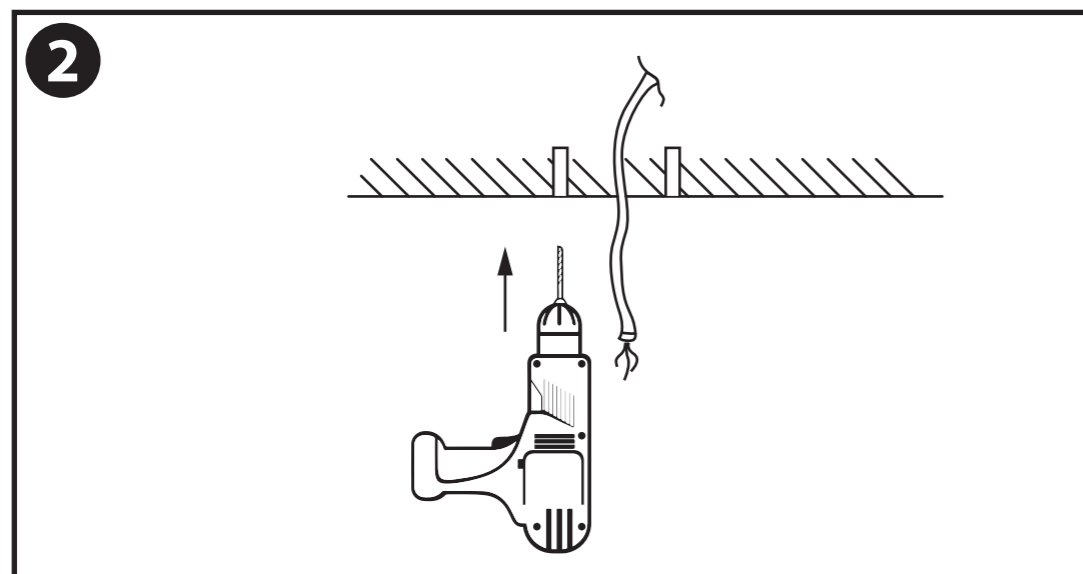

NL - Gebruikershandleiding voor Lamp #1 rieten hanglampen.
Deze handleiding bevat belangrijke informatie over de montage van het artikel.
Lees de handleiding daarom zorgvuldig door voordat u aan de installatie begint.

Artikelnummer	Kleur	Artikelnummer	Kleur
GRMVTC363	Natural	GRMVTC273	Natural
GRMVTC364	Natural	GRMVTC309	Natural
GRMVTC365	Natural	GRMVTC374	Natural
GRMVTC366	Natural	GRMVTC377	Natural
GRMVTC368	Natural	GRMVTC380B	Zwart