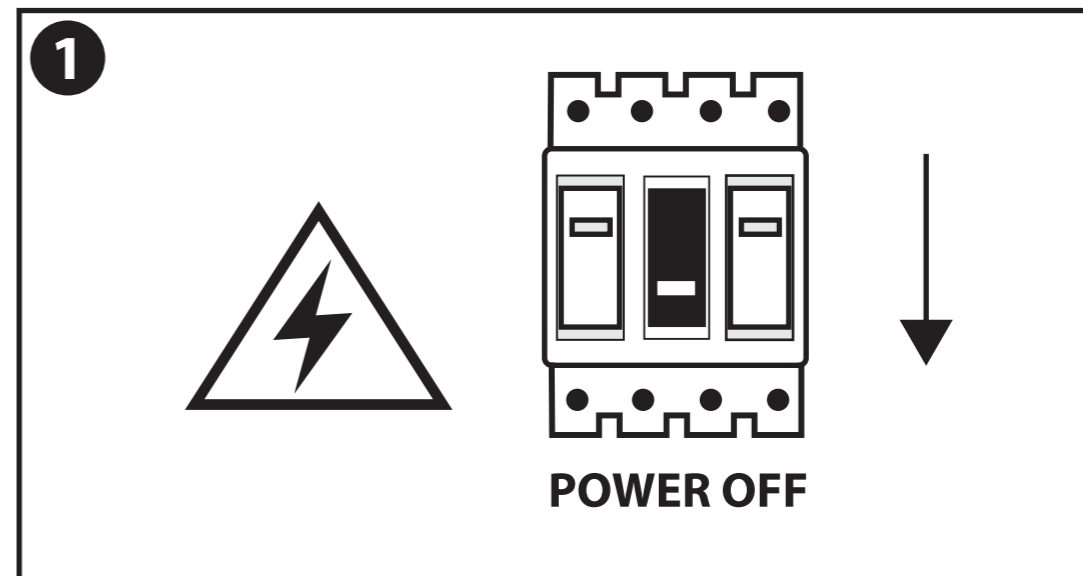

NL - Gebruikershandleiding voor Lamp #1 rieten hanglampen.
Deze handleiding bevat belangrijke informatie over de montage van het artikel.
Lees de handleiding daarom zorgvuldig door voordat u aan de installatie begint.

Artikelnummer	Kleur	Artikelnummer	Kleur
GRMVTC363	Natural	GRMVTC273	Natural
GRMVTC364	Natural	GRMVTC309	Natural
GRMVTC365	Natural	GRMVTC374	Natural
GRMVTC366	Natural	GRMVTC377	Natural
GRMVTC368	Natural	GRMVTC380B	Zwart