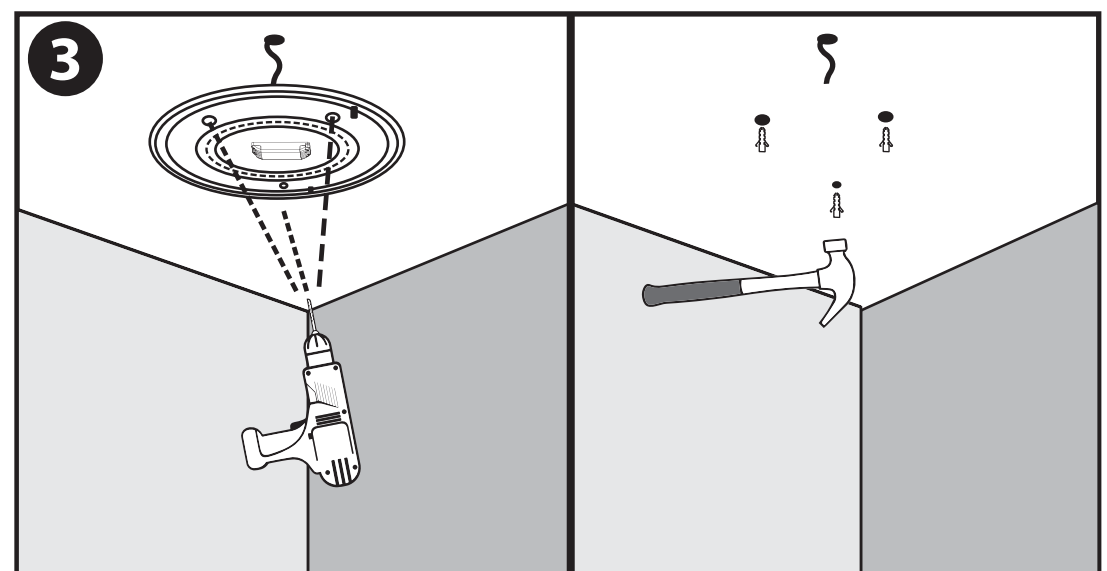

**NL** - Gebruikershandleiding voor Groenovatie LED Plafondlamp 16 Watt, Waterdicht IP65  
Rond 27,5 cm. Deze handleiding bevat belangrijke informatie over de montage van het artikel.  
Lees de handleiding daarom zorgvuldig door voordat u aan de installatie begint.

Artikelnummer	Kleur	
DO003	Warm Wit	

**LET OP!**

Ernstig letsel, brand of schade mogelijk. Maak voor de installatie alle aansluitkabels stroomvrij en dek deze af. Raadpleeg bij twijfel een erkend installateur!

- De armatuur dient te worden geïnstalleerd of onderhouden door een gekwalificeerde elektricien en bedraad in overeenstemming met de meest recente IEE elektrische voorschriften of de nationale vereisten.
- Dit artikel is gelabeld met een doorgestreepte afvalcontainer met een enkele zwarte lijn eronder (AEEA / WEEE), zoals vereist door de Europese Gemeenschapsrichtlijn 2012/19/EU. Dit symbool heeft betrekking op gebruikte elektrische en elektronische apparaten, daarom mag dit product niet met het normaal huishoudelijk afval worden weggegooid. De gebruiker is verantwoordelijk voor de verwijdering van deze apparaten via een aangewezen inzameling van afgedankte elektrische en elektronische apparatuur. Via het afvalverwerkingsbedrijf dat de genoemde diensten levert, helpt u actief mee om schadelijke effecten op het milieu te voorkomen door onjuiste verwijdering van schadelijke componenten te voorkomen.