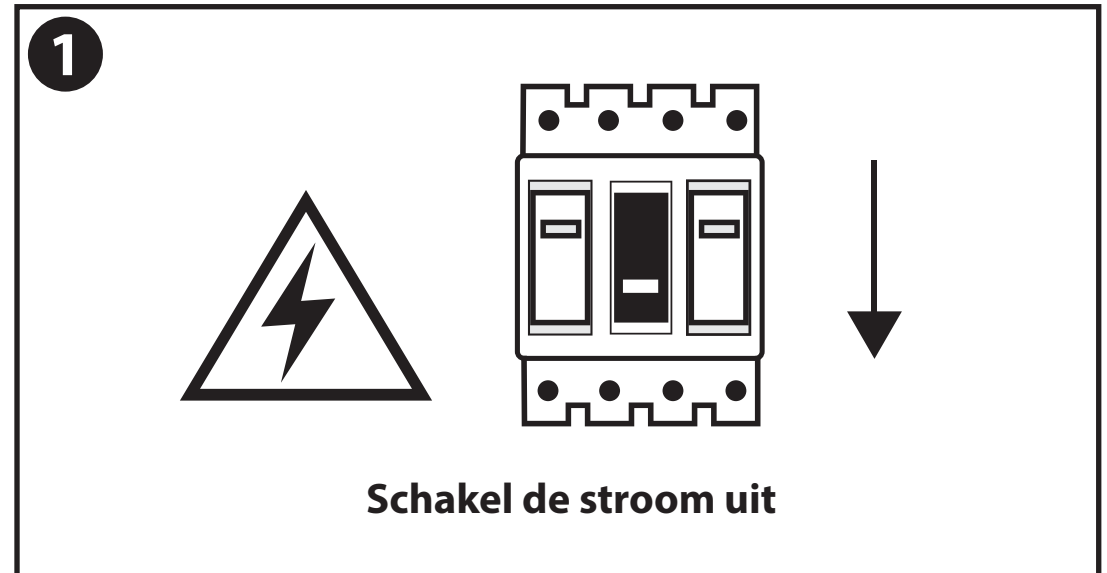

**NL** - Gebruikershandleiding voor Groenovatie LED Plafondlamp 16 Watt, Waterdicht IP65  
Rond 27,5 cm. Deze handleiding bevat belangrijke informatie over de montage van het artikel.  
Lees de handleiding daarom zorgvuldig door voordat u aan de installatie begint.

Artikelnummer	Kleur	
DO003	Warm Wit	

**LET OP!**

Ernstig letsel, brand of schade mogelijk. Maak voor de installatie alle aansluitkabels stroomvrij en dek deze af. Raadpleeg bij twijfel een erkend installateur!

- De armatuur dient te worden geïnstalleerd of onderhouden door een gekwalificeerde elektricien en bedraad in overeenstemming met de meest recente IEE elektrische voorschriften of de nationale vereisten.
- Dit artikel is gelabeld met een doorgestreepte afvalcontainer met een enkele zwarte lijn eronder (AEEA / WEEE), zoals vereist door de Europese Gemeenschapsrichtlijn 2012/19/EU. Dit symbool heeft betrekking op gebruikte elektrische en elektronische apparaten, daarom mag dit product niet met het normaal huishoudelijk afval worden weggegooid. De gebruiker is verantwoordelijk voor de verwijdering van deze apparaten via een aangewezen inzameling van afgedankte elektrische en elektronische apparatuur. Via het afvalverwerkingsbedrijf dat de genoemde diensten levert, helpt u actief mee om schadelijke effecten op het milieu te voorkomen door onjuiste verwijdering van schadelijke componenten te voorkomen.