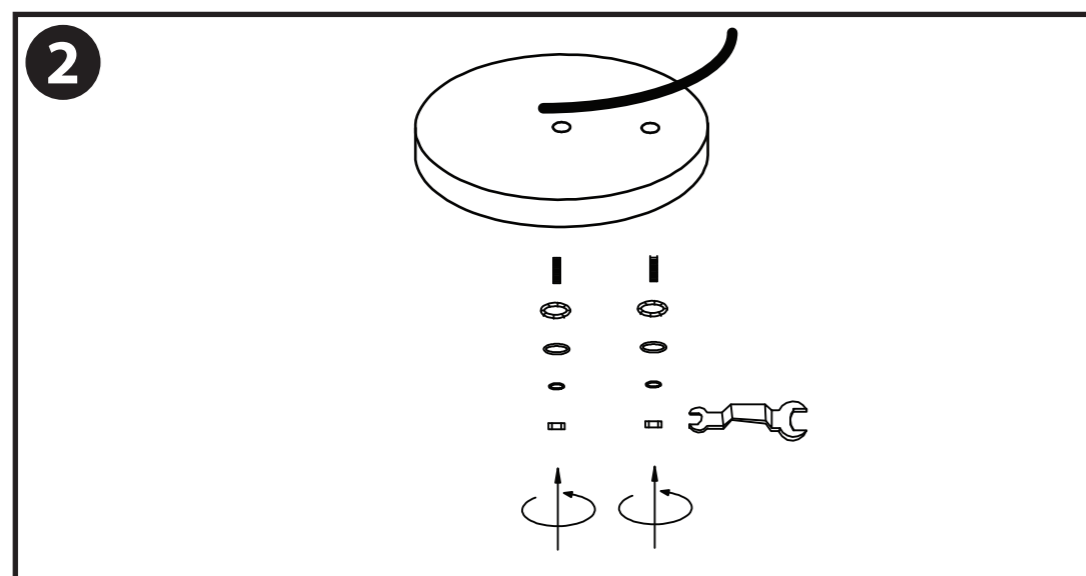

NL - Gebruikershandleiding voor Lamp #1 Anncy Design Vloerlamp Boog Grijs 195cm. Deze handleiding bevat belangrijke informatie over de montage van het artikel. Lees de handleiding daarom zorgvuldig door voordat u aan de installatie begint.

Artikelnummer	Kleur	1/3	3/3
GFL039	Zwart		
		2/3	

- De armatuur dient te worden geïnstalleerd of onderhouden door een gekwalificeerde elektricien en bedraad in overeenstemming met de meest recente IEE elektrische voorschriften of de nationale vereisten.

- Dit artikel is gelabeld met een doorgestreepte afvalcontainer met een enkele zwarte lijn eronder (AEEA / WEEE), zoals vereist door de Europese Gemeenschapsrichtlijn 2012/19/EU.

Dit symbool heeft betrekking op gebruikte elektrische en elektronische apparaten, daarom mag dit product niet met het normaal huishoudelijk afval worden weggegooid.