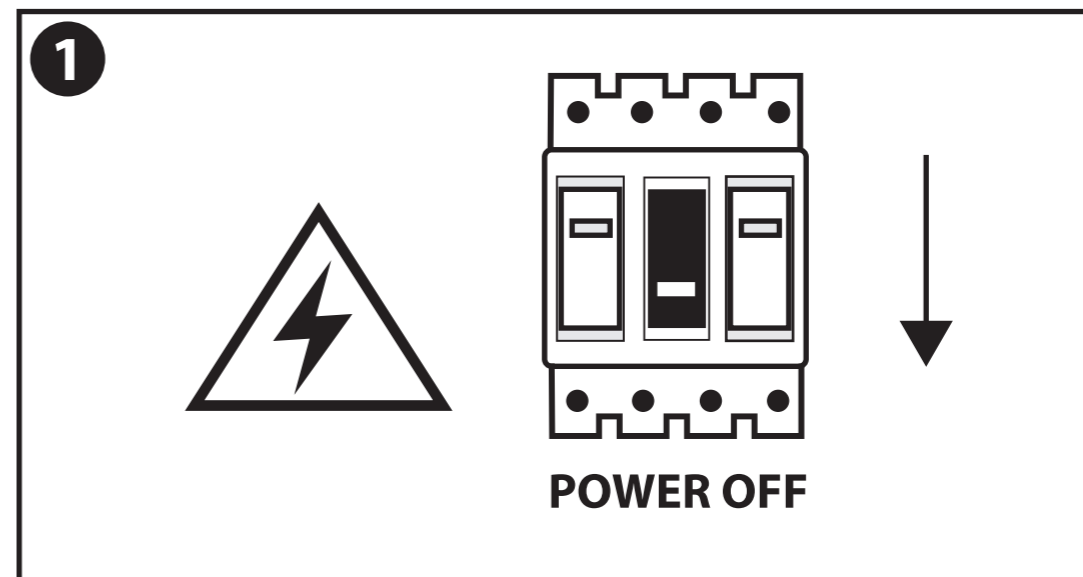

NL - Gebruikershandleiding voor Lamp #1 Anncy Design Vloerlamp Boog Grijs 195cm. Deze handleiding bevat belangrijke informatie over de montage van het artikel. Lees de handleiding daarom zorgvuldig door voordat u aan de installatie begint.

Artikelnummer	Kleur	1/3	3/3
GFL039	Zwart		
		2/3	

- De armatuur dient te worden geïnstalleerd of onderhouden door een gekwalificeerde elektricien en bedraad in overeenstemming met de meest recente IEE elektrische voorschriften of de nationale vereisten.

- Dit artikel is gelabeld met een doorgestreepte afvalcontainer met een enkele zwarte lijn eronder (AEEA / WEEE), zoals vereist door de Europese Gemeenschapsrichtlijn 2012/19/EU.

Dit symbool heeft betrekking op gebruikte elektrische en elektronische apparaten, daarom mag dit product niet met het normaal huishoudelijk afval worden weggegooid.