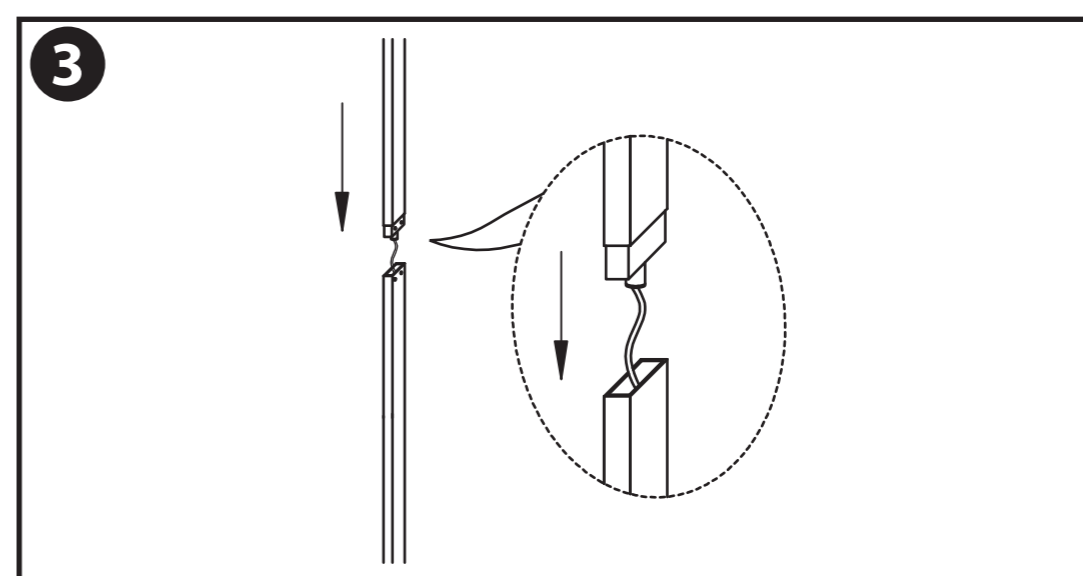

NL - Gebruikershandleiding voor Lamp #1 Anncy Design Vloerlamp Boog Grijs 195cm. Deze handleiding bevat belangrijke informatie over de montage van het artikel. Lees de handleiding daarom zorgvuldig door voordat u aan de installatie begint.

Artikelnummer	Kleur	1/3	3/3
GFL039	Zwart		
		2/3