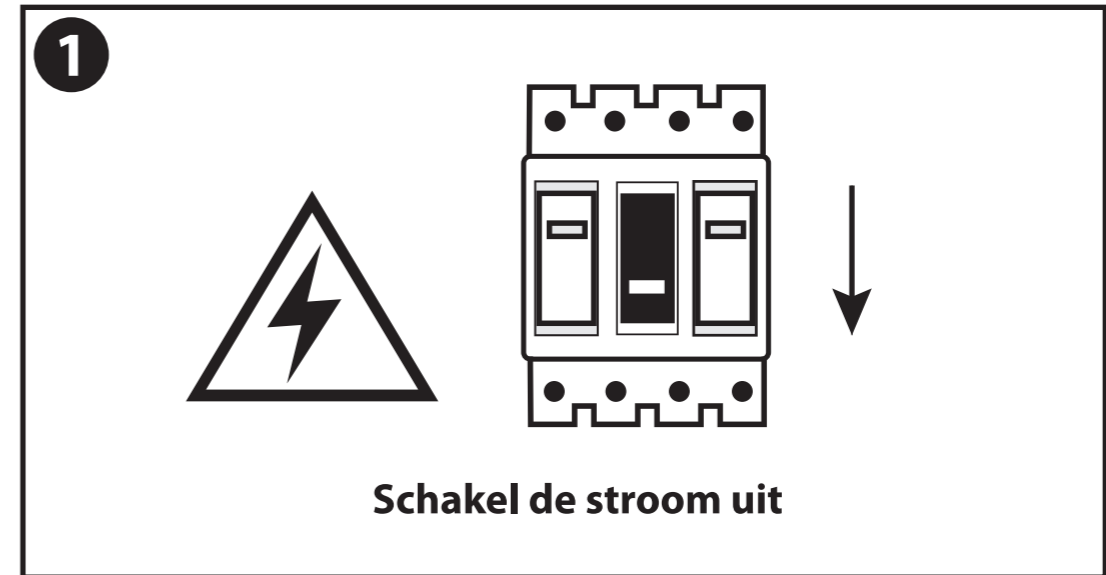

LET OP!

Ernstig letsel, brand of schade mogelijk. Maak voor de installatie alle aansluitkabels stroomvrij en dek deze af.