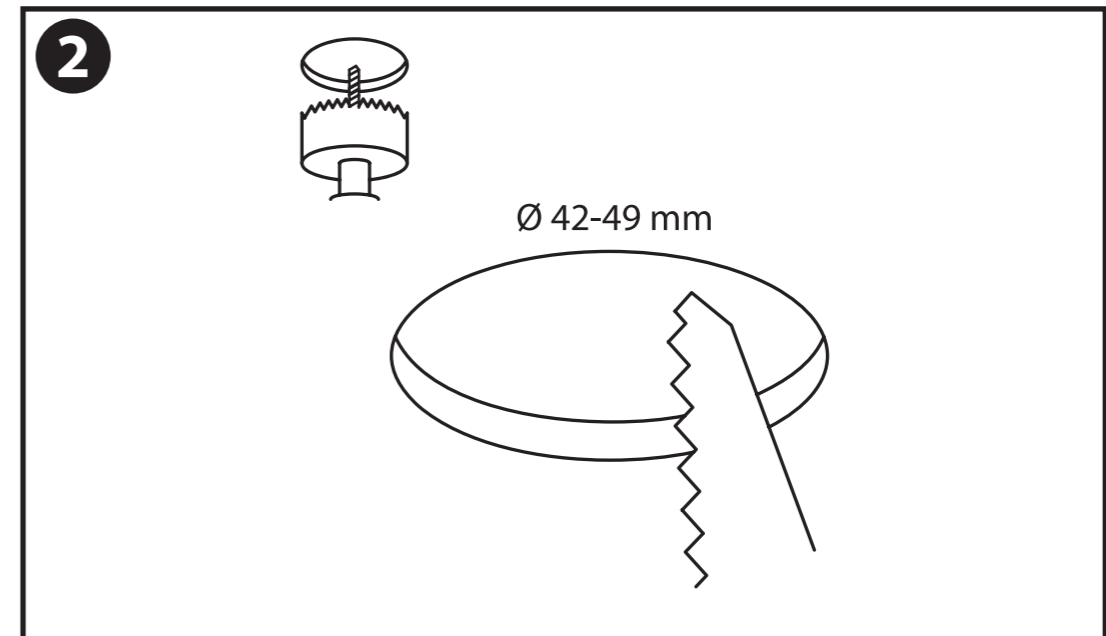

LET OP!

Ernstig letsel, brand of schade mogelijk. Maak voor de installatie alle aansluitkabels stroomvrij en dek deze af.