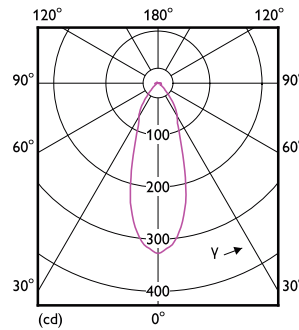

## Fotometrische gegevens

LEDspot CorePro 1.8-30W E14 R39 827 36D ND

LEDspot CorePro 2.8-40W E14 R50 827 36D ND