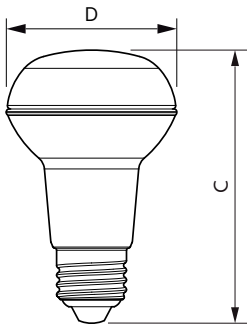

CorePro LEDspot reflectorlampen

Regelsystemen en Dimmers

Dimbaar Nee

Goedkeuring en Toepassing

Energie-efficiëntielabel (EEL) A+
Geschikt voor accentverlichting Yes
Energieverbruik kWh/1000 uur 3 kWh

Productgegevens

Volledige productcode 871869681179500
Productnaam voor bestelling CorePro LEDspot CoreProLEDspot ND
3-40W R63 E27 827 36D

EAN/UPC - Product 8718696811795
Bestelcode 81179500
Local Code 81179500
Numerator - Aantal per pak 1
Numerator - Dozen per buitendoos 6
Materiaalnr. (12NC) 929001891302
Netto gewicht (per stuk) 0,094 kg

Maatschets

R63 4-40W 210lm 36D 2700K E27 No

Product	D	C
CorePro LEDspot CoreProLEDspot ND 3-40W R63 E27 827 36D	63 mm	102 mm