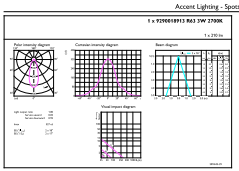

CorePro LEDspot reflectorlampen

Fotometrische gegevens