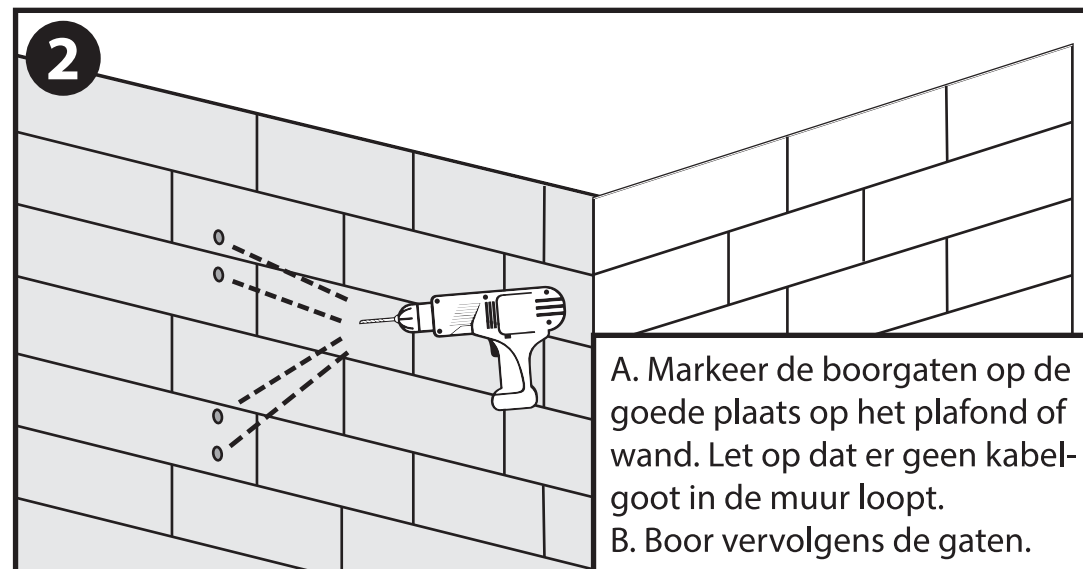

Artikelnummer	Kleur
DOWD2001242-OV	Warm Wit
DOWD2111842-R	Warm Wit
DOWD1761242-R	Warm Wit
DOWD2301842-OV	Warm Wit

LET OP! Ernstig letsel, brand of schade mogelijk. Maak voor de installatie alle aansluitkabels stroomvrij en dek deze af. Raadpleeg bij twijfel een erkend installateur!