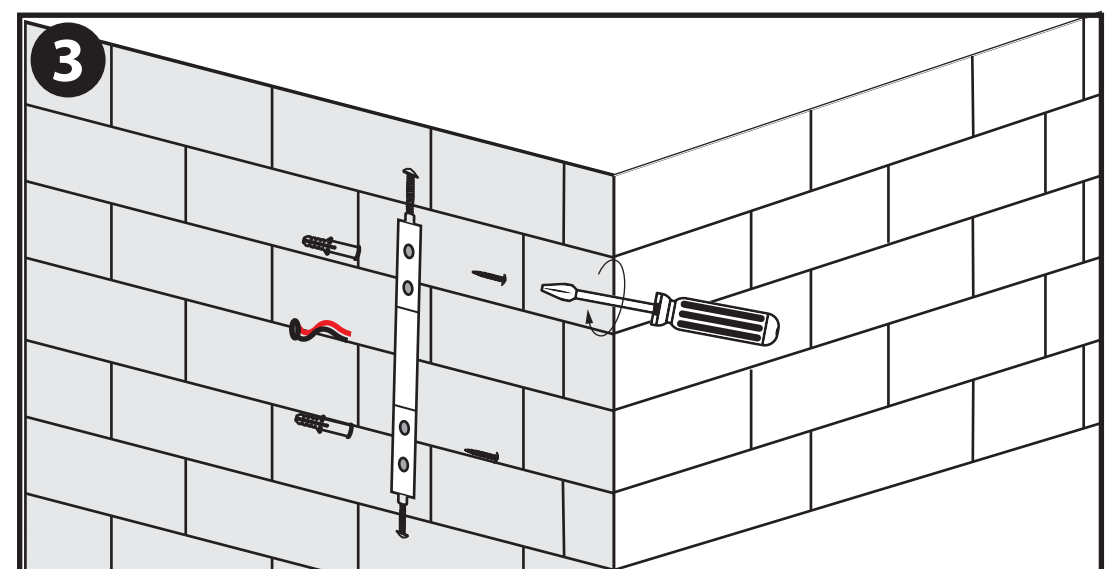

**NL - Gebruikershandleiding voor Groenovatie LED Wandlamp Waterdicht IP54.**  
 Deze handleiding bevat belangrijke informatie over de montage van het artikel.  
 Lees de handleiding daarom zorgvuldig door voordat u aan de installatie begint.

- De armatuur dient te worden geïnstalleerd of onderhouden door een gekwalificeerde elektricien en bedraad in overeenstemming met de meest recente IEE elektrische voorschriften of de nationale vereisten.
- Dit artikel is gelabeld met een doorgestreepte afvalcontainer met een enkele zwarte lijn eronder (AEEA / WEEE), zoals vereist door de Europese Gemeenschapsrichtlijn 2012/19/EU. Dit symbool heeft betrekking op gebruikte elektrische en elektronische apparaten, daarom mag dit product niet met het normaal huishoudelijk afval worden weggegooid. De gebruiker is verantwoordelijk voor de verwijdering van deze apparaten via een aangewezen inzameling van afgedankte elektrische en elektronische apparatuur. Via het afvalverwerkingsbedrijf dat de genoemde diensten levert, helpt u actief mee om schadelijke effecten op het milieu te voorkomen door onjuiste verwijdering van schadelijke componenten te voorkomen.