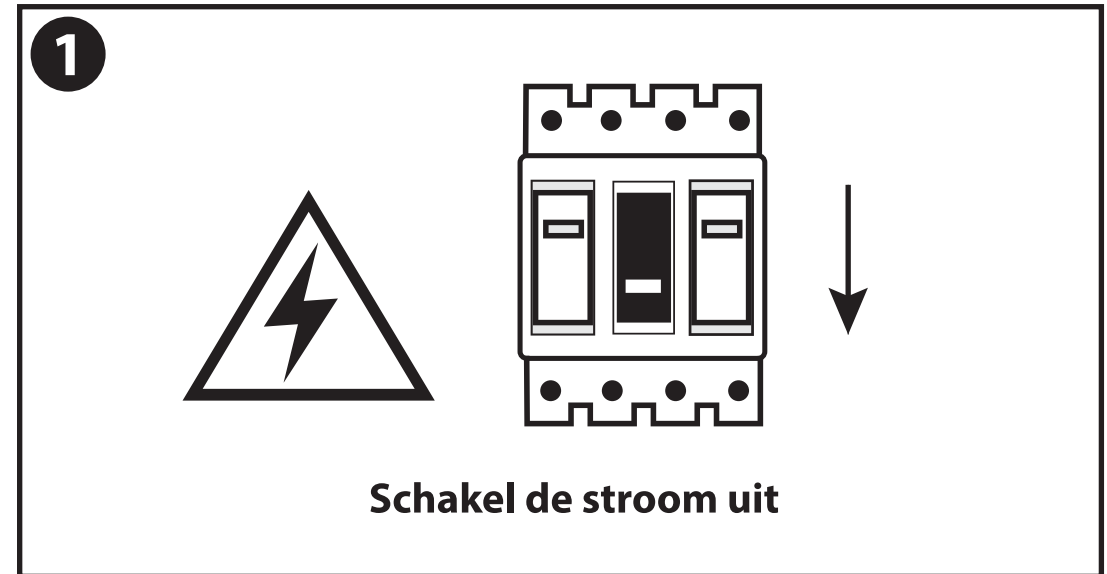

**NL - Gebruikershandleiding voor Groenovatie LED Wandlamp Waterdicht IP54.**  
 Deze handleiding bevat belangrijke informatie over de montage van het artikel.  
 Lees de handleiding daarom zorgvuldig door voordat u aan de installatie begint.

Artikelnummer	Kleur
DOWD2001242-OV	Warm Wit
DOWD2111842-R	Warm Wit
DOWD1761242-R	Warm Wit
DOWD2301842-OV	Warm Wit

**LET OP!** Ernstig letsel, brand of schade mogelijk. Maak voor de installatie alle aansluitkabels stroomvrij en dek deze af. Raadpleeg bij twijfel een erkend installateur!

- De armatuur dient te worden geïnstalleerd of onderhouden door een gekwalificeerde elektricien en bedraad in overeenstemming met de meest recente IEE elektrische voorschriften of de nationale vereisten.
- Dit artikel is gelabeld met een doorgestreepte afvalcontainer met een enkele zwarte lijn eronder (AEEA / WEEE), zoals vereist door de Europese Gemeenschapsrichtlijn 2012/19/EU. Dit symbool heeft betrekking op gebruikte elektrische en elektronische apparaten, daarom mag dit product niet met het normaal huishoudelijk afval worden weggegooid. De gebruiker is verantwoordelijk voor de verwijdering van deze apparaten via een aangewezen inzameling van afgedankte elektrische en elektronische apparatuur. Via het afvalverwerkingsbedrijf dat de genoemde diensten levert, helpt u actief mee om schadelijke effecten op het milieu te voorkomen door onjuiste verwijdering van schadelijke componenten te voorkomen.